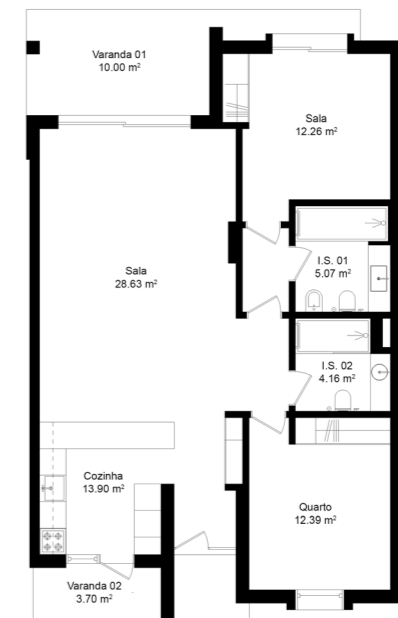

C3 Details

Tipologia | Type: T2

Piso | Floor: 0

Bloco | Block: C

Área Total | Total Area: 111 m²

A.B. Privativa | G.L. Area: 95 m²

Área Exterior | Outdoor Area: 16 m²

PRIMELIFE