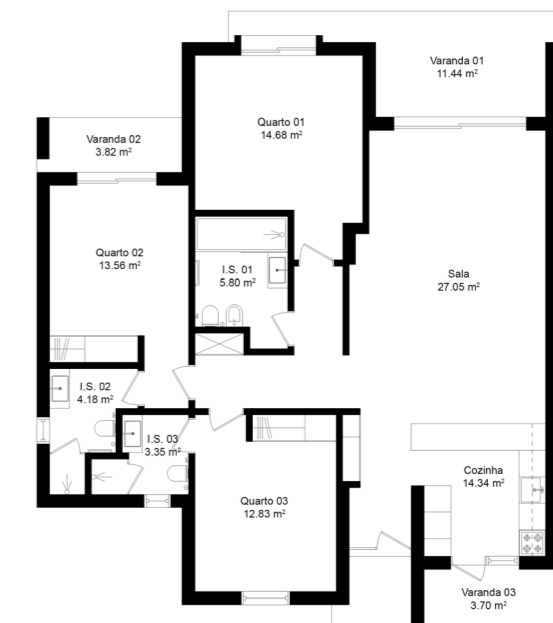

Tipologia | Type: T3

Piso | Floor: 0

Bloco | Block: A

Área Total | Total Area: 140 m²

A.B. Privativa | G.L. Area: 120 m²

Área Exterior | Outdoor Area: 20 m²

PRIMELIFE

Block A
Apartment A1

Bloco A

Apartment A2 3D & 2D Plan

T2 | 111m² total area

A2 Details

Tipologia | Type: T2

Piso | Floor: 0

Bloco | Block: A

Área Total | Total Area: 111 m²