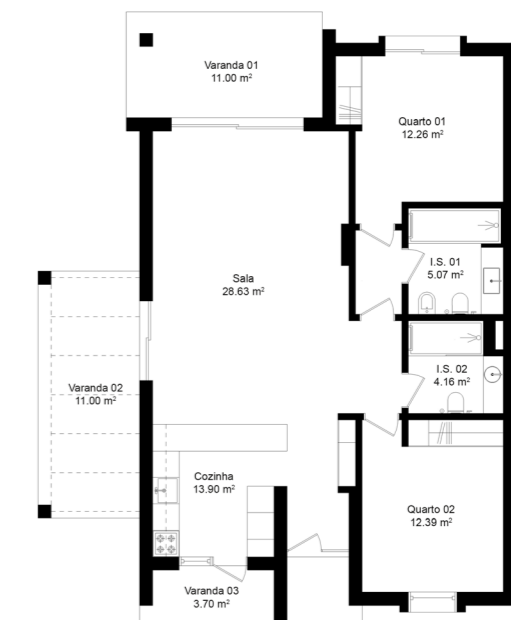

C1 Details

Tipologia | Type: T2

Piso | Floor: 0

Bloco | Block: C

Área Total | Total Area: 123 m²

A.B. Privativa | G.L. Area: 95 m²

Área Exterior | Outdoor Area: 28 m²

PRIMELIFE