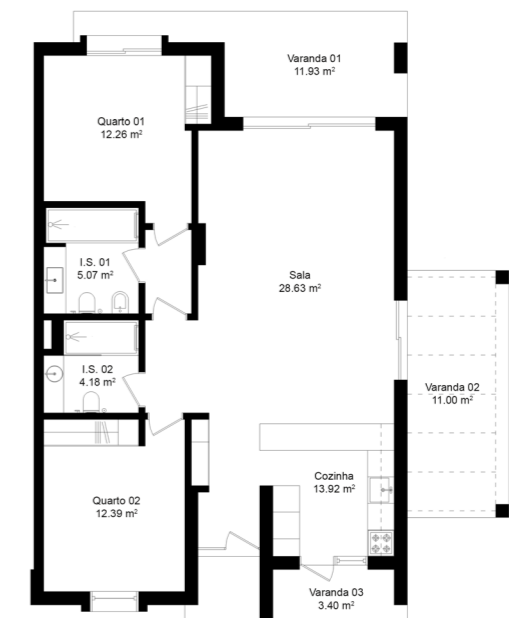

D4 Details

Tipologia | Type: T2

Piso | Floor: 0

Bloco | Block: D

Área Total | Total Area: 123 m²

A.B. Privativa | G.L. Area: 95 m²

Área Exterior | Outdoor Area: 28 m²

PRIMELIFE