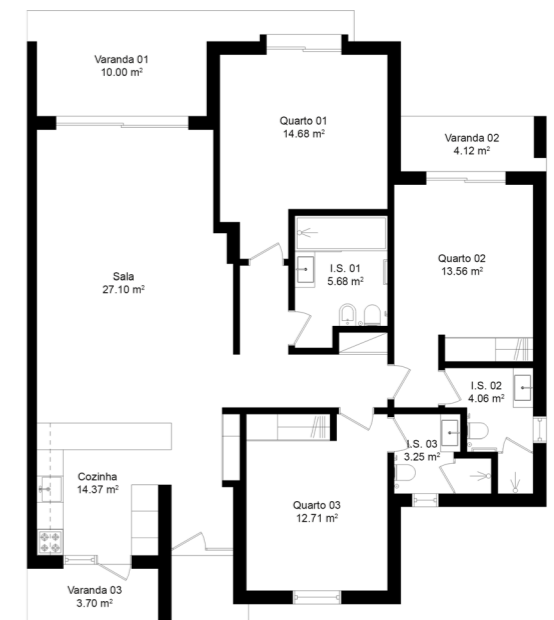

E3 Details

Tipologia | Type: T3

Piso | Floor: 0

Bloco | Block: E

Área Total | Total Area: 140 m²

A.B. Privativa | G.L. Area: 120 m²

Área Exterior | Outdoor Area: 20 m²

PRIMELIFE