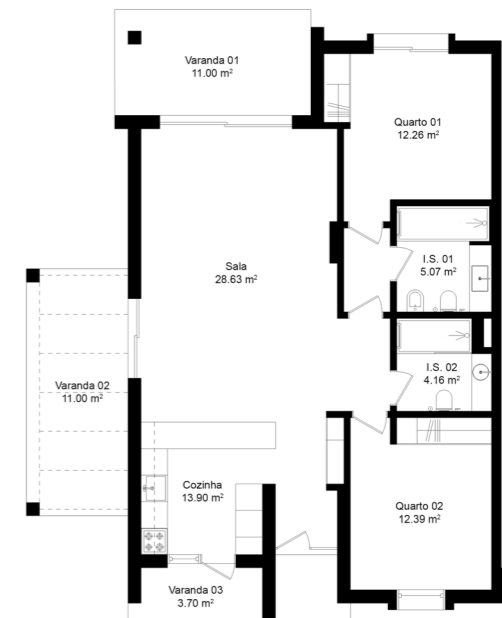

E1 Details

Tipologia | Type: T2

Piso | Floor: 0

Bloco | Block: E

Área Total | Total Area: 123 m²

A.B. Privativa | G.L. Area: 95 m²

Área Exterior | Outdoor Area: 28 m²

PRIMELIFE