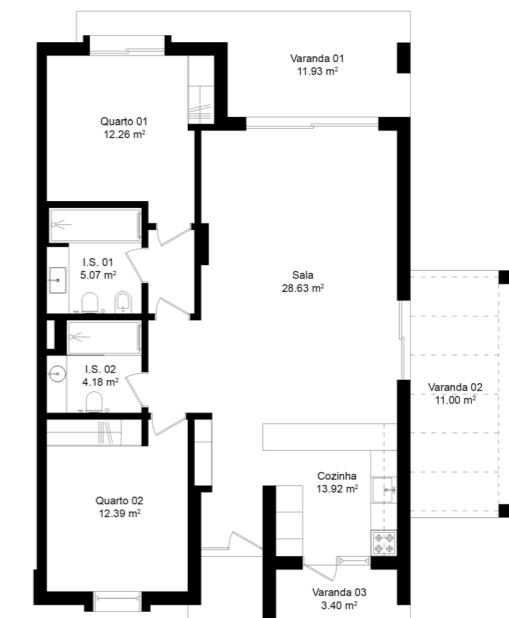

A3 Details

Tipologia | Type: T2

Piso | Floor: 0

Bloco | Block: A

Área Total | Total Area: 123 m²

A.B. Privativa | G.L. Area: 95 m²

Área Exterior | Outdoor Area: 0 m²

PRIMELIFE

Bloco A

Apartment A4 3D & 2D Plan

T2 | 138m² total area

A4 Details

Tipologia | Type: T2

Piso | Floor: 1

Bloco | Block: A

Área Total | Total Area: 138 m²