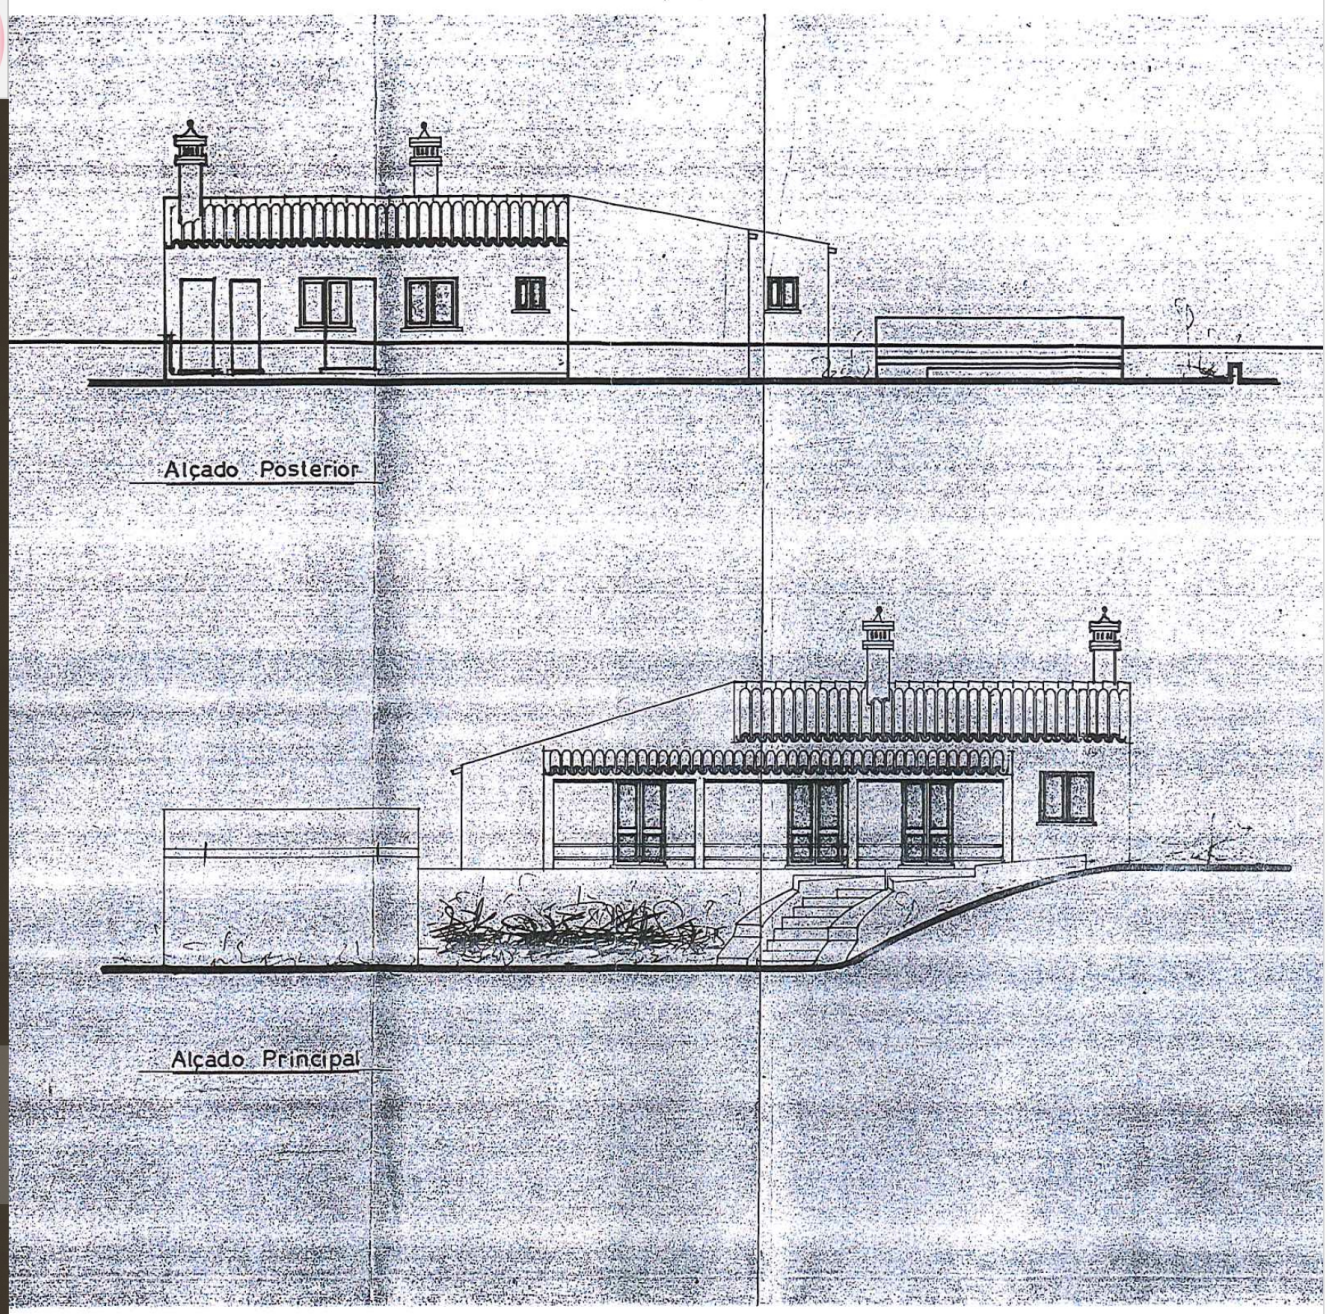

CÂMARA MUNICIPAL DE FARO  
ESTÁ CONFORME O ORIGINAL  
FARO, 26 de Junho de 2004

JUVENÁLIA VITÓRIA  
Assist. Adm. Príncipe

Lado Lat. Direito

Lado Lat. Esquerdo

PROJETO DE AMPLIAÇÃO  
E RECONSTRUÇÃO DO EDIFÍCIO DO  
MUSEU MUNICIPAL DE FARO

Alçado Posterior

Alçado Principal

CÂMARA MUNICIPAL DE FARO  
ESTÁ CONFORME O ORIGINAL  
FARO 26 de 2 de 2004  
*Juvenália*

JUVENÁLIA VITÓRIA  
Assist. Adm. Principal

B

Cobertura

A

**PROJECTO DE ANEXAÇÃO**

Área Projectada - 103.22m<sup>2</sup>

Existente | Ampliado

Existente Ampliado

Planta

A