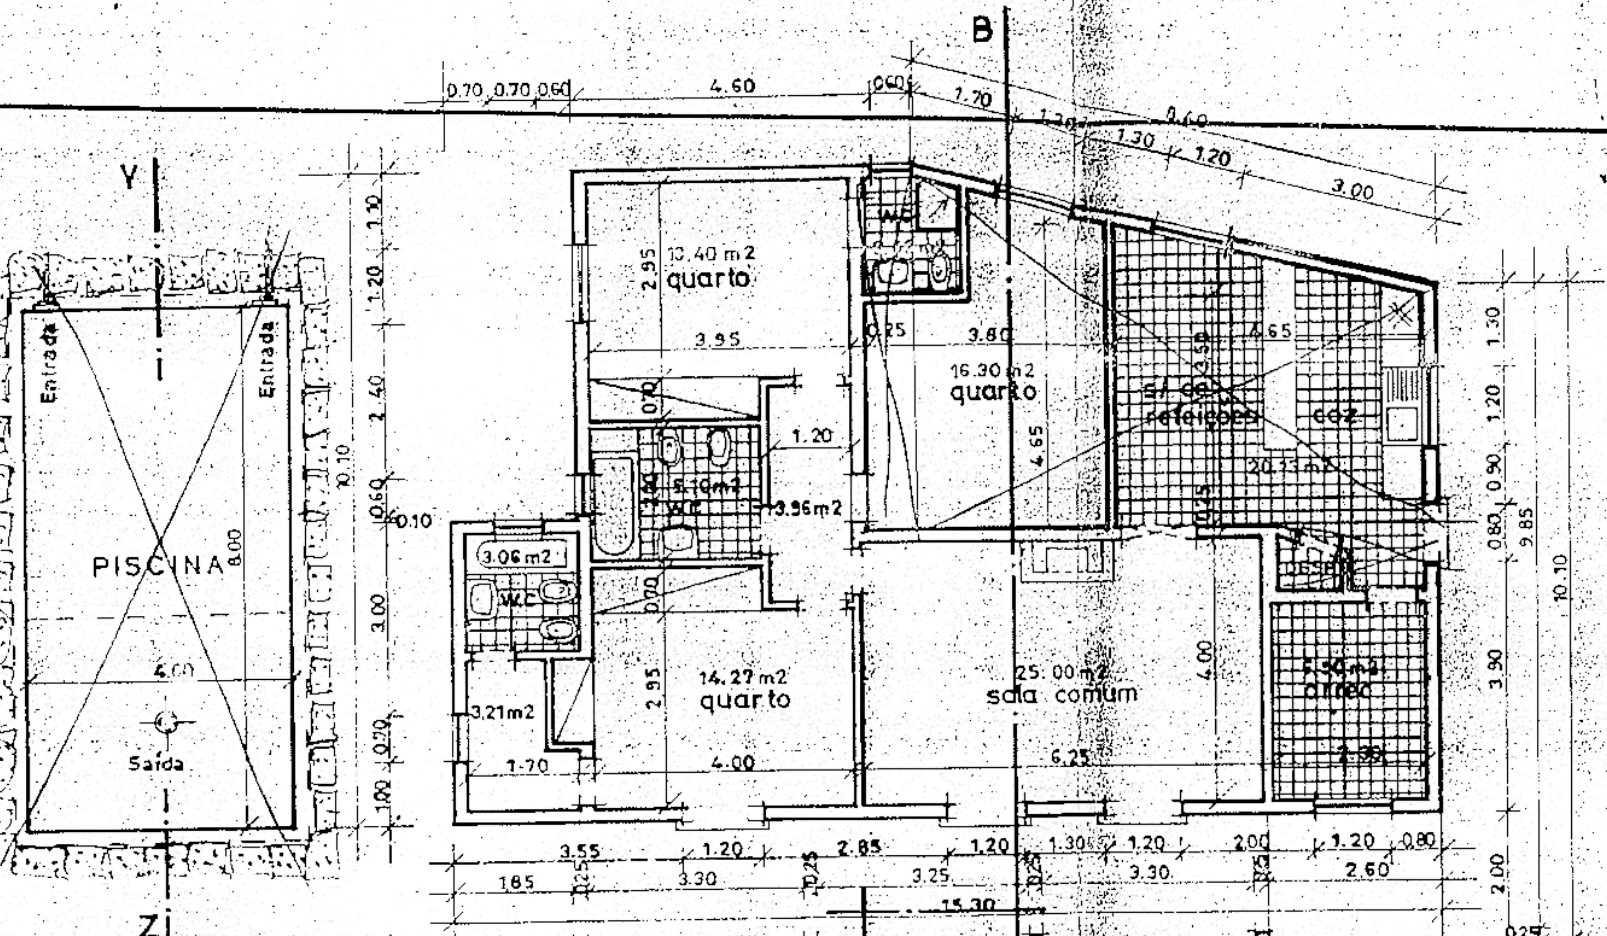

Corte Y-Z

Corte A-B

Câmara Municipal de Faro  
 ESTÁ CONFORME O ORIGINAL  
 FARO 26/10/2020  
 16/20

Ass. Adm. Principal

Esc. 1/1000

Localização

7  
 13  
 Navigation icons: back, forward, search, zoom, etc.

Área Projectada - 103.22m<sup>2</sup>

Existente | Ampliado

Existente Ampliado

Planta

A