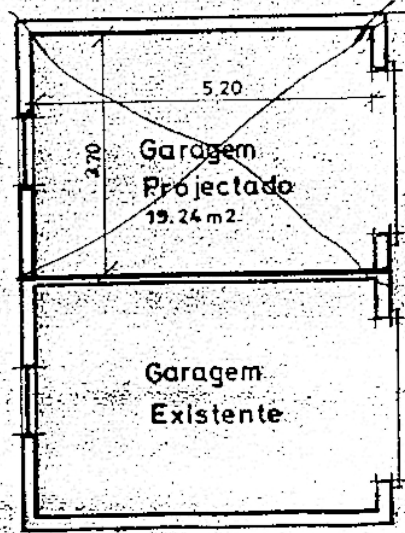

Corte Y-Z

Corte A-B

Câmara Municipal de Faro  
 ESTÁ CONFORME O ORIGINAL  
 FARO 26/10/2020  
 16/20

Ass. Adm. Principal

Esc. 1/1000

Localização

7  
 13  
 Navigation icons: back, forward, search, zoom, etc.

Área Projectada - 103.22m<sup>2</sup>

Existente | Ampliado

Existente Ampliado

Planta

A