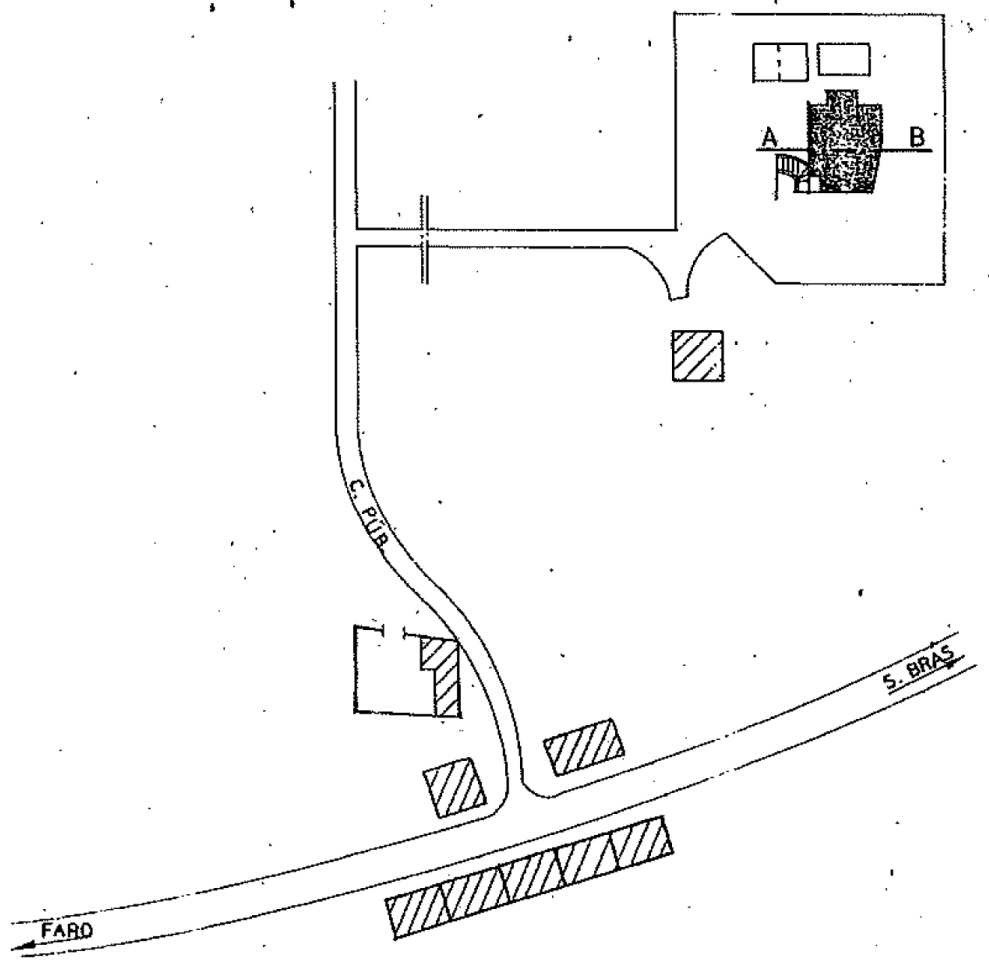

Corte Y-Z

Corte A-B

Câmara Municipal de Faro  
 ESTÁ CONFORME O ORIGINAL  
 FARO 26/10/2020  
 16/20

Ass. Adm. Principal

Esc. 1/1000

Localização

7  
 13  
 Navigation icons: back, forward, search, zoom, etc.

Área Projectada - 103.22m<sup>2</sup>

Existente | Ampliado

Existente Ampliado

Planta

A