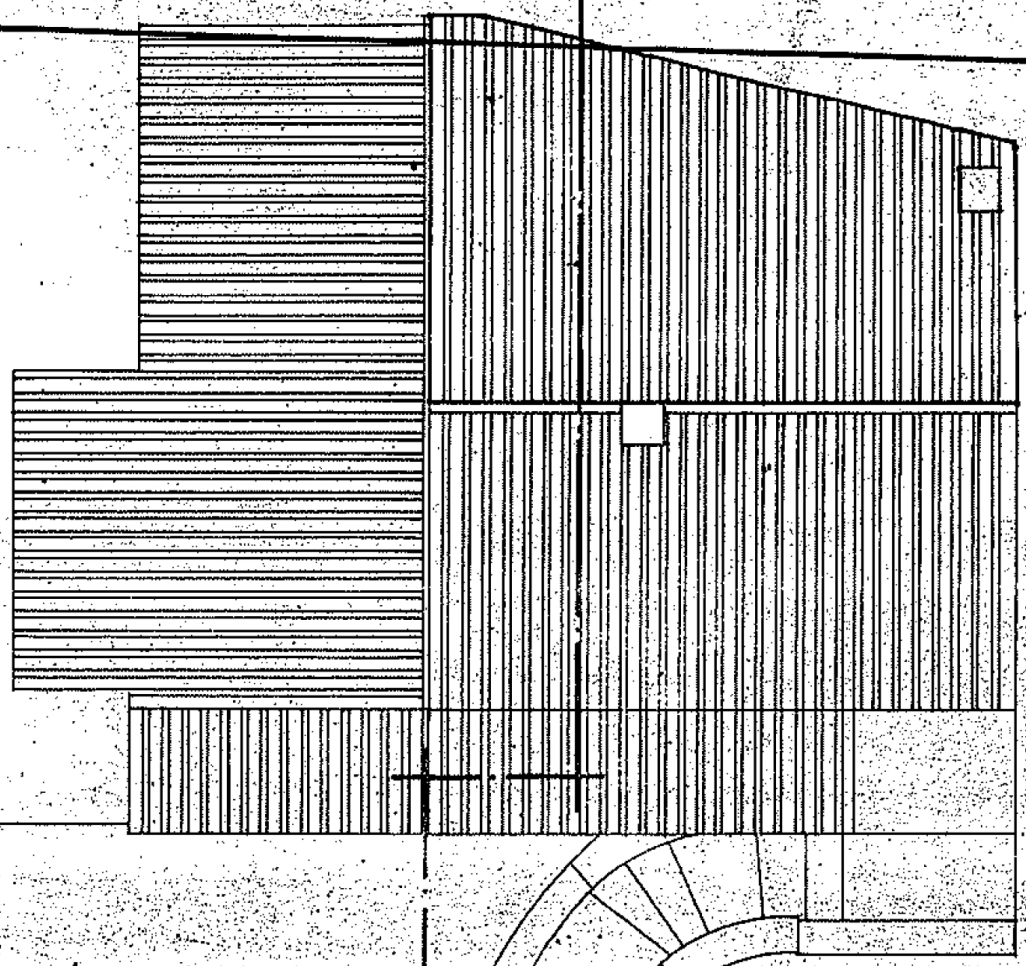

Alçado Posterior

Alçado Principal

CÂMARA MUNICIPAL DE FARO  
ESTÁ CONFORME O ORIGINAL  
FARO 26 de 2 de 2004  
*Juvenália*

JUVENÁLIA VITÓRIA  
Assist. Adm. Principal

B

Cobertura

A

**PROJECTO DE ANEXAÇÃO**

Área Projectada - 103.22m<sup>2</sup>

Existente | Ampliado

Existente Ampliado

Planta

A