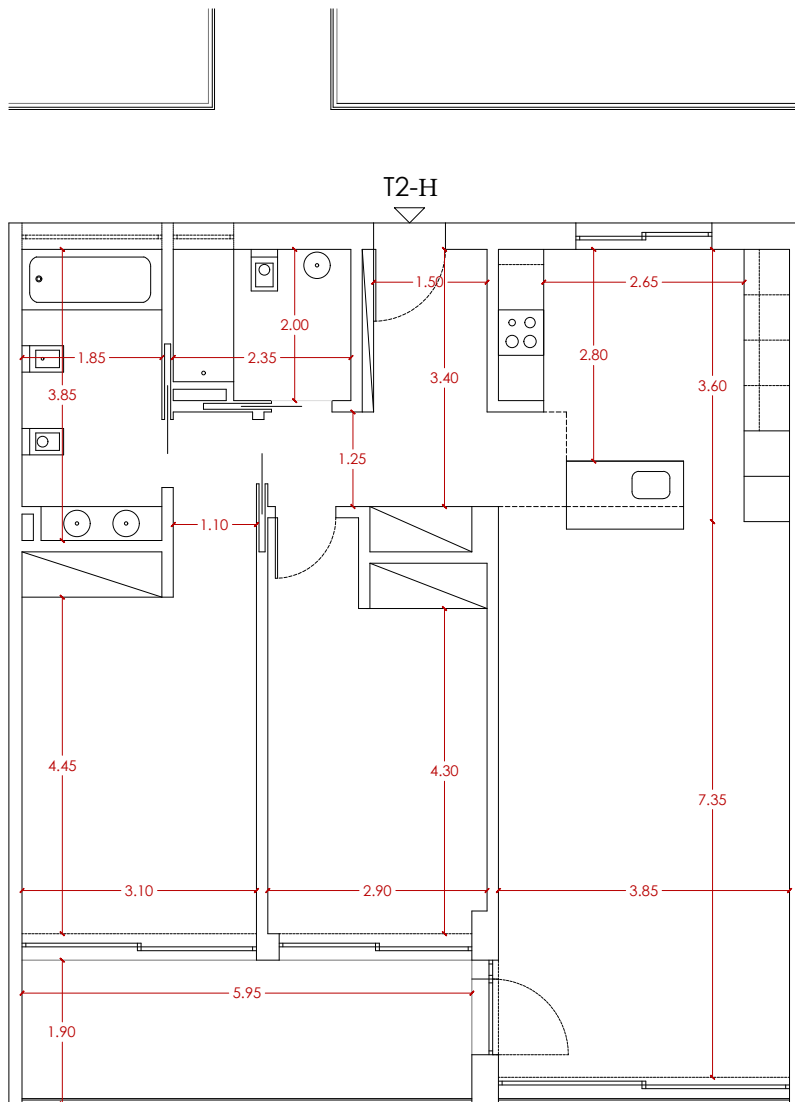

T2 - H

T2

Área do apartamento - 110.68m<sup>2</sup>

Área da varanda - 11.63m<sup>2</sup>

PLANTA DO 2º PISO :: LOTE 1