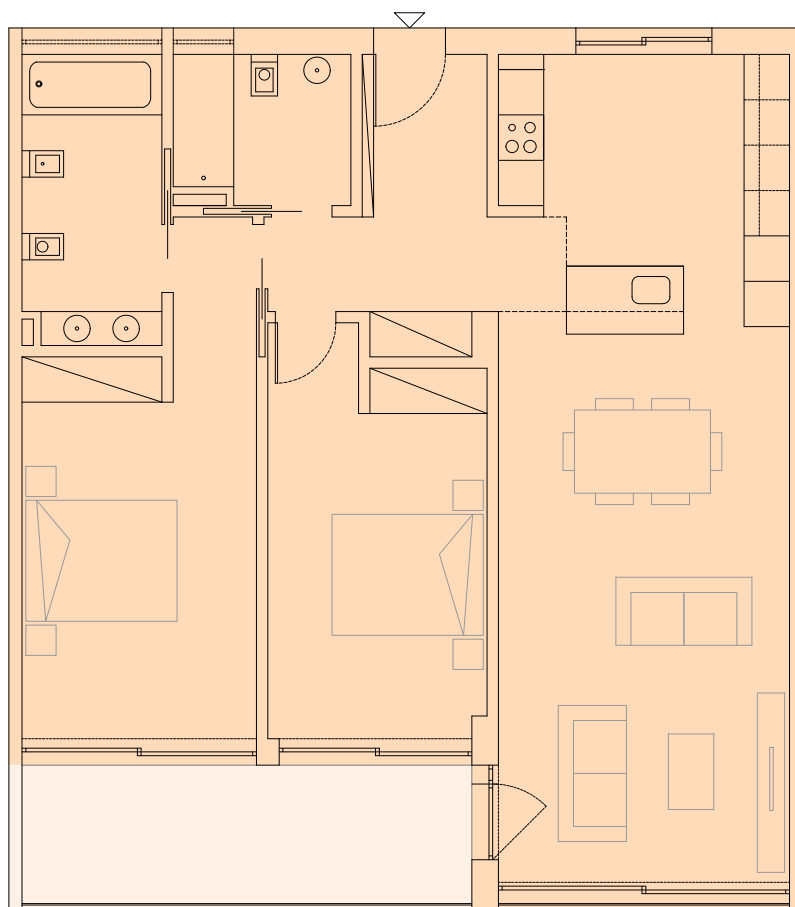

T2 - H

T2

Área do apartamento - 110.68m<sup>2</sup>

Área da varanda - 11.63m<sup>2</sup>

PLANTA DO 2º PISO :: LOTE 1