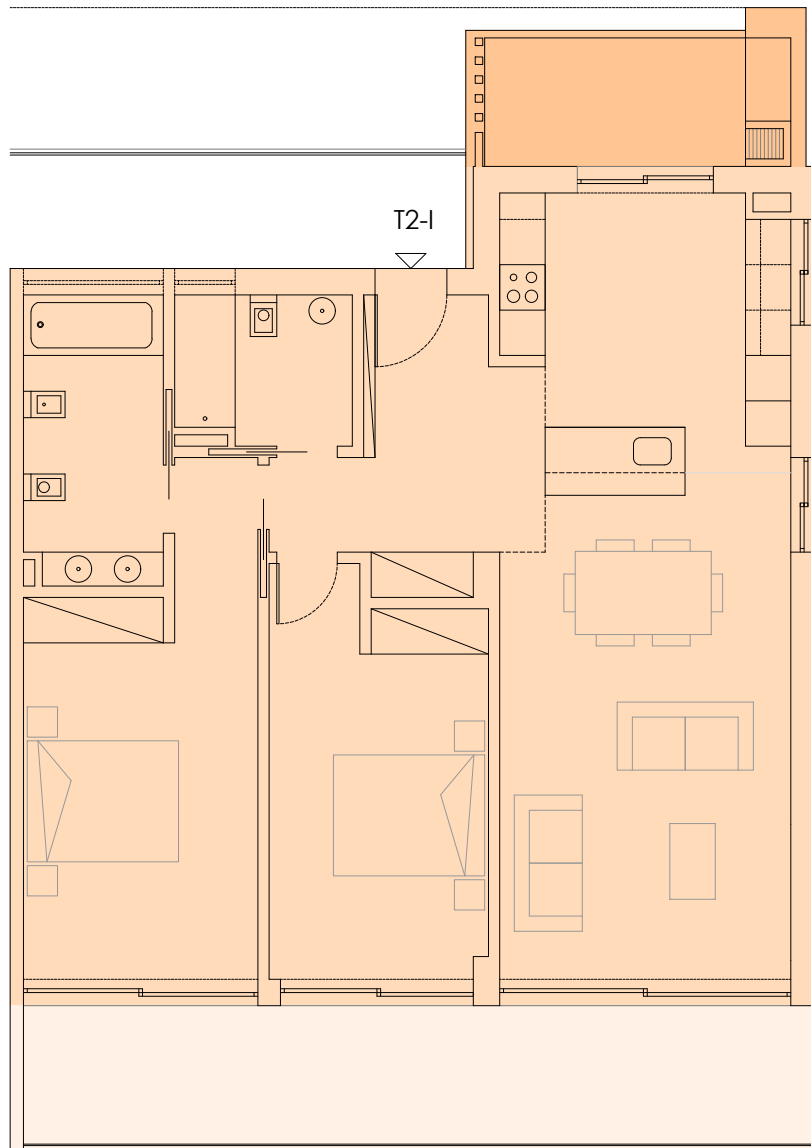

PLANTA DO 2º PISO :: LOTE 1

T2

- Área da varanda - 8.34m²
- Área do apartamento - 110.35m²
- Área da varanda - 20.28m²

PLANTA DO 2º PISO :: LOTE 1