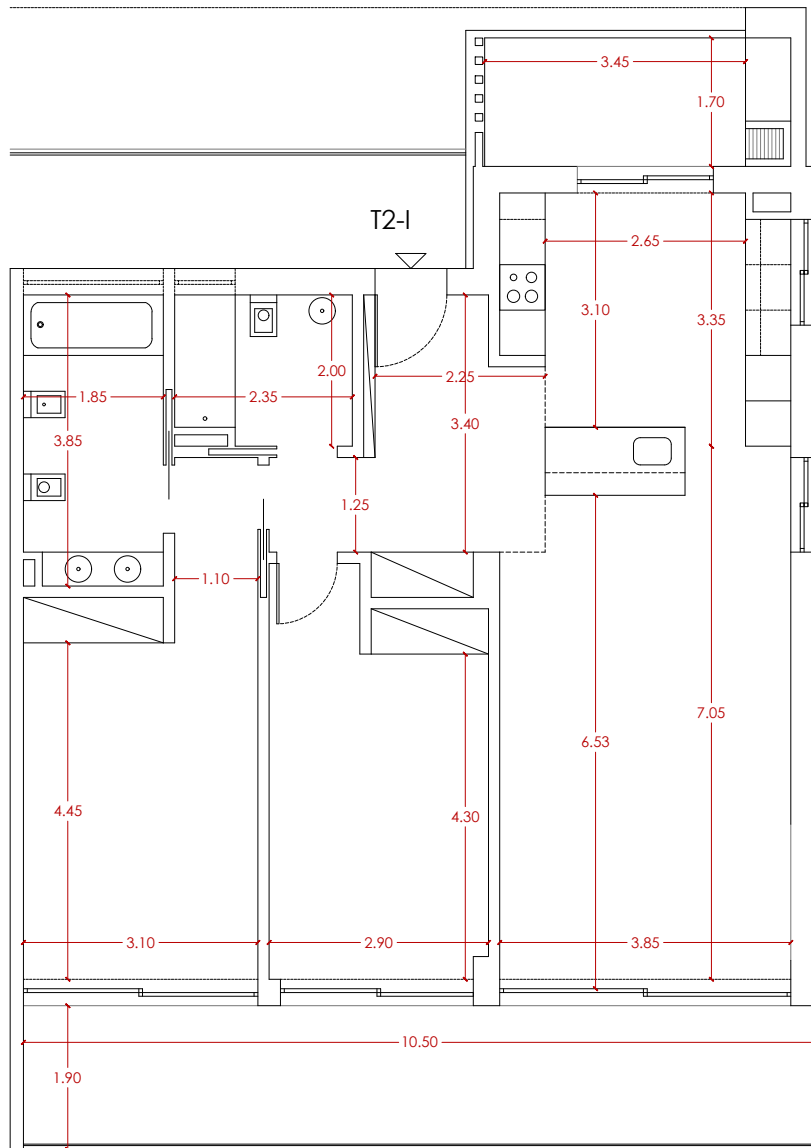

PLANTA DO 2º PISO :: LOTE 1

T2

- Área da varanda - 8.34m²
- Área do apartamento - 110.35m²
- Área da varanda - 20.28m²

PLANTA DO 2º PISO :: LOTE 1