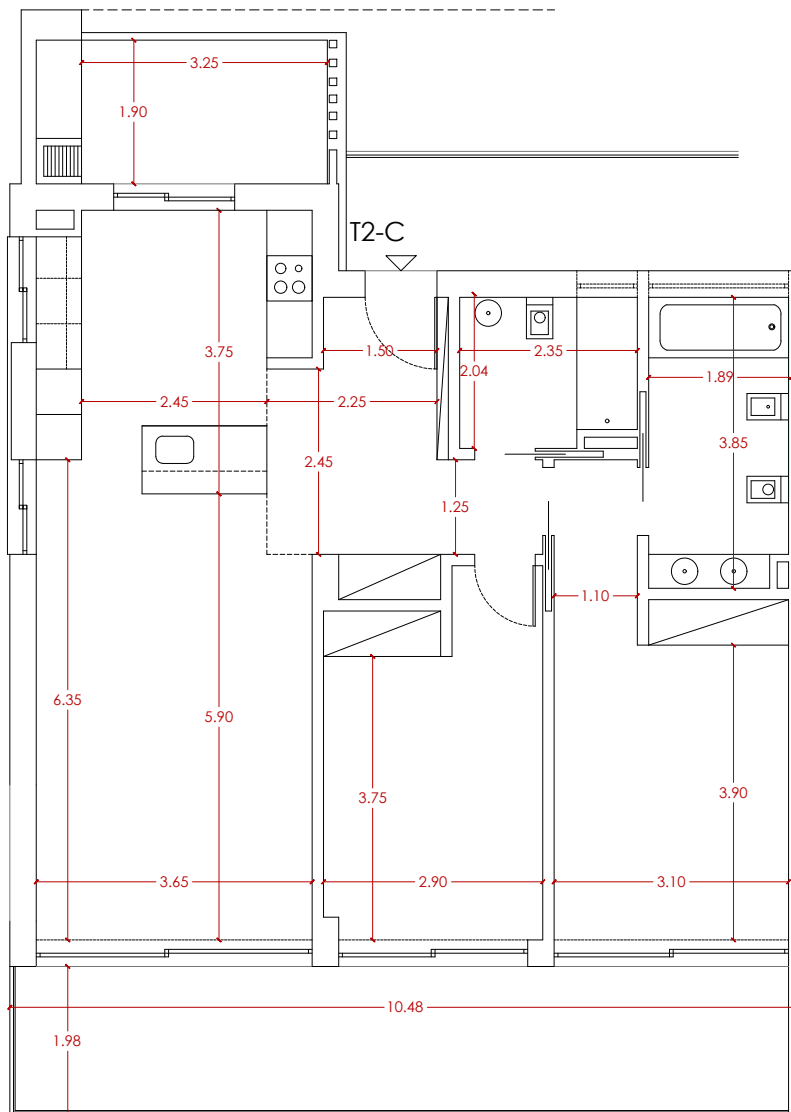

T2

-  Área da varanda - 8.84m<sup>2</sup>
-  Área do apartamento - 101.48m<sup>2</sup>
-  Área da varanda - 20.68m<sup>2</sup>

PLANTA DO 1º PISO :: LOTE 2