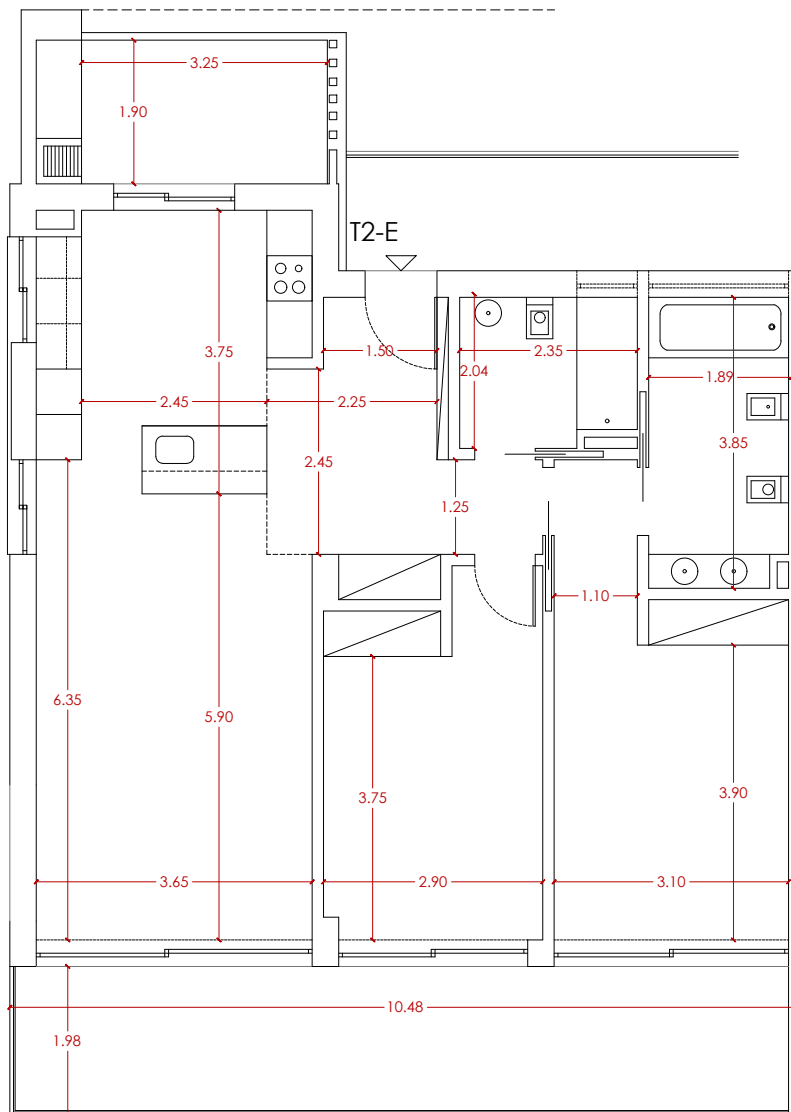

T2

-  Área da varanda - 8.84m²
-  Área do apartamento - 101.48m²
-  Área da varanda - 20.68m²

PLANTA DO 2º PISO :: LOTE 2