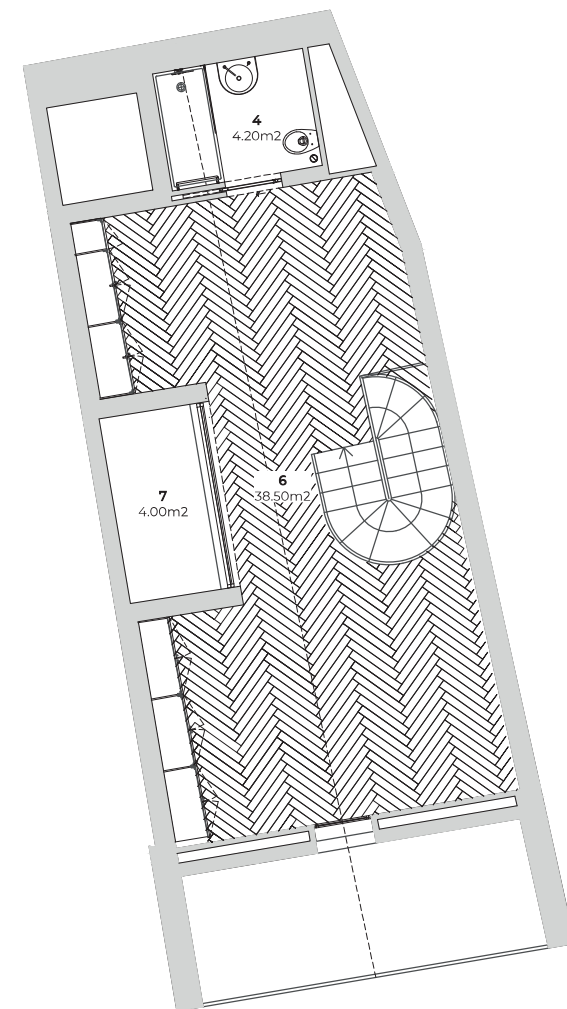

T1
FRAÇÃO 1

Vistas Rio

ÁREA BRUTA - 130.50 m²

ÁREA BRUTA DEPENDENTE - 15.50 m²

LEGENDA PLANTAS

- 1 - SALA
- 2 - COZINHA
- 3 - ZONA DE DORMIR
- 4 - BANHO
- 5 - VARANDA
- 6 - VÃO DO TELHADO
- 7 - PÁTIO

PISO DE ENTRADA

VÃO TELHADO