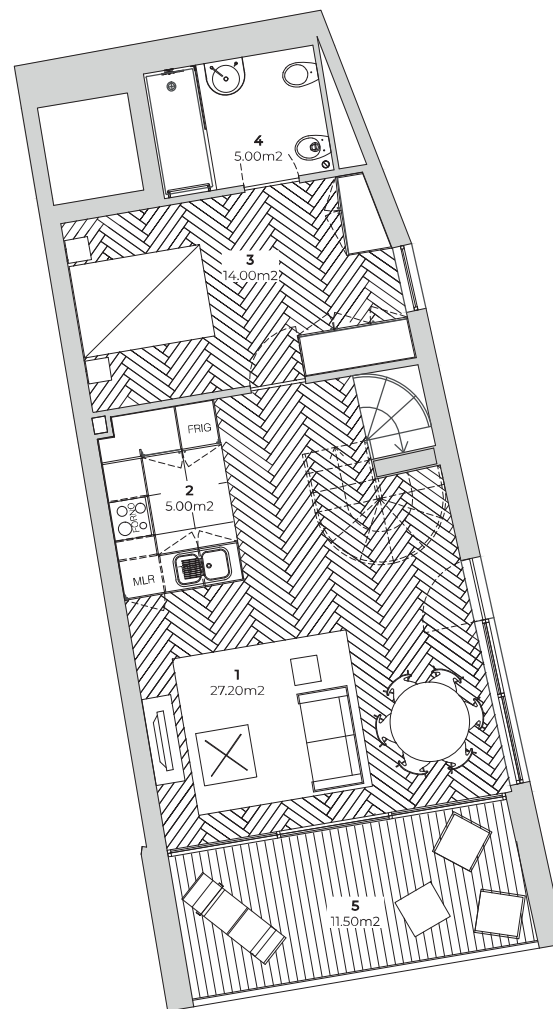

T1
FRAÇÃO 1

Vistas Rio

ÁREA BRUTA - 130.50 m²

ÁREA BRUTA DEPENDENTE - 15.50 m²

LEGENDA PLANTAS

- 1 - SALA
- 2 - COZINHA
- 3 - ZONA DE DORMIR
- 4 - BANHO
- 5 - VARANDA
- 6 - VÃO DO TELHADO
- 7 - PÁTIO

PISO DE ENTRADA

VÃO TELHADO