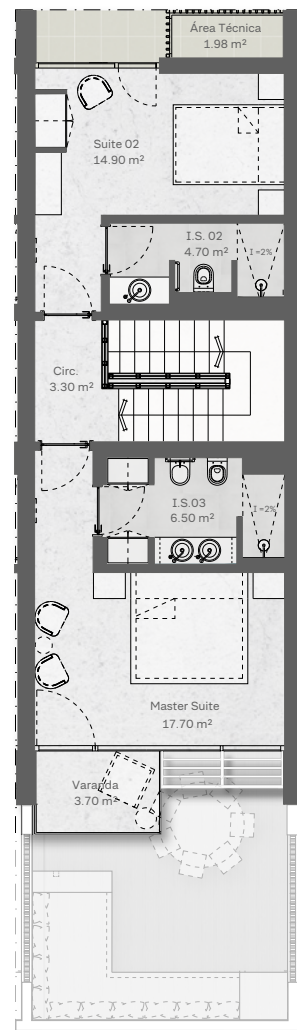

Casas de Sal

FUSETA PORTUGAL

<p>Lote 2 CASA C</p>	<p>Lote 2: fracções A, B, C, D</p>	<p>Área Bruta Privativa: 173,33 m² (Piso -1 = 42,33 m² Piso 0 = 65,5 m² Piso 1 = 65,5 m²) Área Bruta Dependente: 28,53 m² Áreas Exteriores Privativas: 27,60 m²</p>
---------------------------------	------------------------------------	---

PISO -1

PISO 0

PISO 1