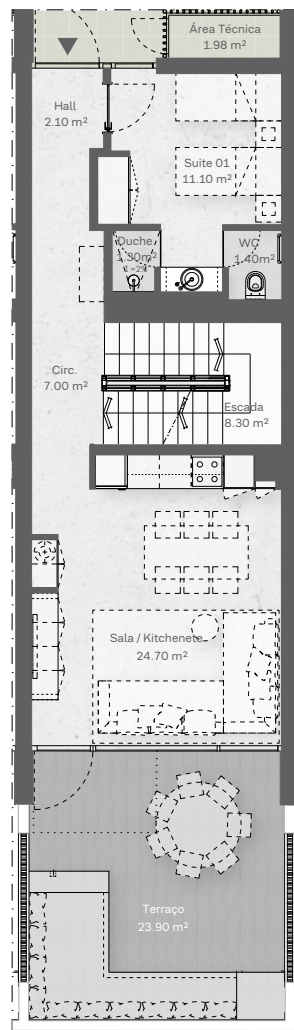

Casas de Sal

FUSETA PORTUGAL

<p>Lote 2 CASA C</p>	<p>Lote 2: fracções A, B, C, D</p>	<p>Área Bruta Privativa: 173,33 m² (Piso -1 = 42,33 m² Piso 0 = 65,5 m² Piso 1 = 65,5 m²) Área Bruta Dependente: 28,53 m² Áreas Exteriores Privativas: 27,60 m²</p>
---------------------------------	------------------------------------	---

PISO -1

PISO 0

PISO 1