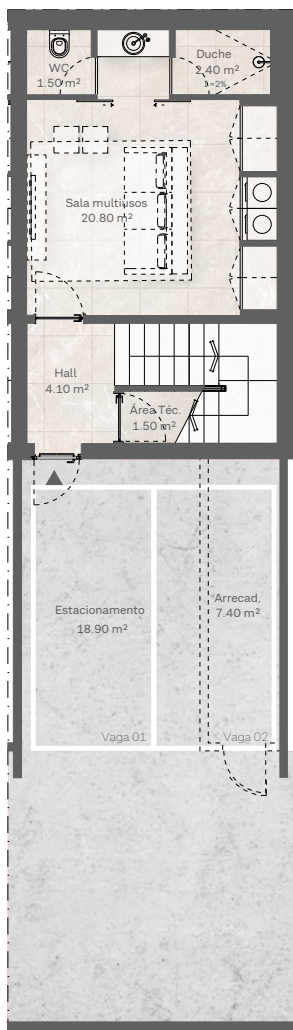

Casas de Sal

FUSETA PORTUGAL

<p>Lote 2 CASA C</p>	<p>Lote 2: fracções A, B, C, D</p>	<p>Área Bruta Privativa: 173,33 m² (Piso -1 = 42,33 m² Piso 0 = 65,5 m² Piso 1 = 65,5 m²) Área Bruta Dependente: 28,53 m² Áreas Exteriores Privativas: 27,60 m²</p>
---------------------------------	------------------------------------	---

PISO -1

PISO 0

PISO 1