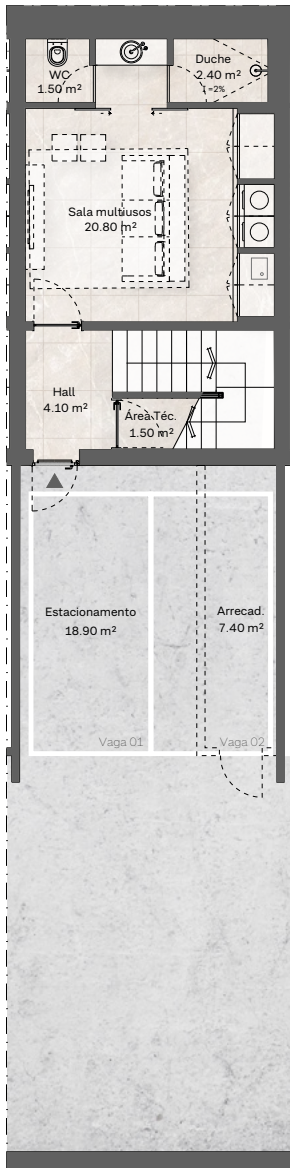

Casas de Sal

FUSETA PORTUGAL

<p>Lote 1 CASA E</p>	<p>Lote 1: fracções B, C, D, E, F, G, H</p>	<p>Área Bruta Privativa: 175,11 m² (Piso -1 = 43,11 m² Piso 0 = 66 m² Piso 1 = 66 m²) Área Bruta Dependente: 28,53 m² Áreas Exteriores Privativas: 57,50 m²</p>
---------------------------------	---	---

PISO -1

PISO 0

PISO 1