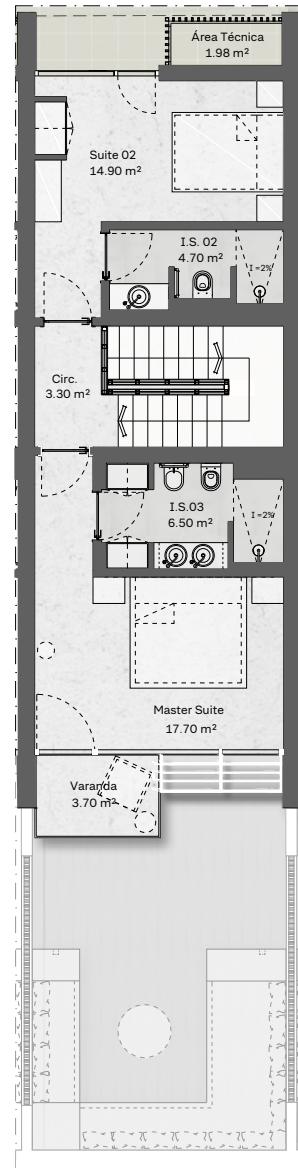

Casas de Sal

FUSETA PORTUGAL

<p>Lote 1 CASA E</p>	<p>Lote 1: fracções B, C, D, E, F, G, H</p>	<p>Área Bruta Privativa: 175,11 m² (Piso -1 = 43,11 m² Piso 0 = 66 m² Piso 1 = 66 m²) Área Bruta Dependente: 28,53 m² Áreas Exteriores Privativas: 57,50 m²</p>
---------------------------------	---	---

PISO -1

PISO 0

PISO 1