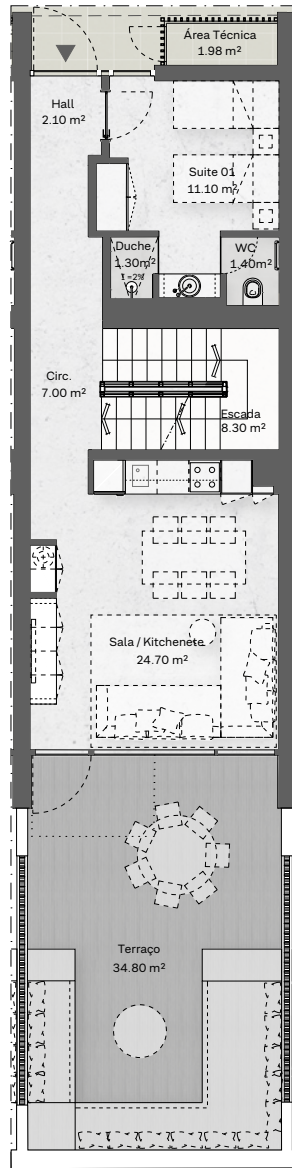

Casas de Sal

FUSETA PORTUGAL

<p>Lote 1 CASA E</p>	<p>Lote 1: fracções B, C, D, E, F, G, H</p>	<p>Área Bruta Privativa: 175,11 m² (Piso -1 = 43,11 m² Piso 0 = 66 m² Piso 1 = 66 m²) Área Bruta Dependente: 28,53 m² Áreas Exteriores Privativas: 57,50 m²</p>
---------------------------------	---	---

PISO -1

PISO 0

PISO 1