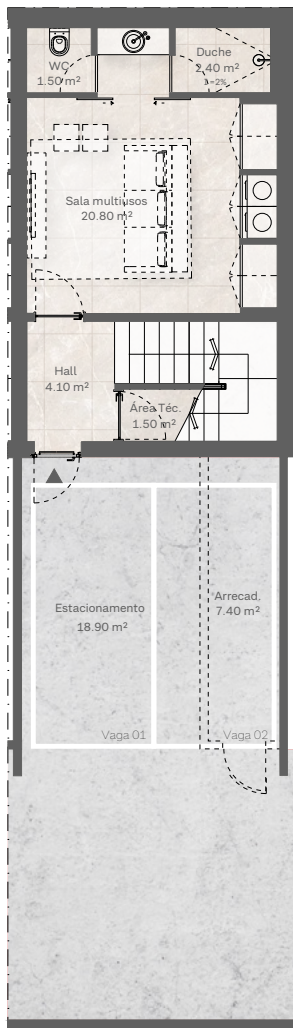

Casas de Sal

FUSETA PORTUGAL

<p>Lote 2 CASA B</p>	<p>Lote 2: fracções A, B, C, D</p>	<p>Área Bruta Privativa: 173,33 m² (Piso -1 = 42,33 m² Piso 0 = 65,5 m² Piso 1 = 65,5 m²) Área Bruta Dependente: 28,53 m² Áreas Exteriores Privativas: 27,60 m²</p>
---------------------------------	------------------------------------	---

PISO -1

PISO 0

PISO 1