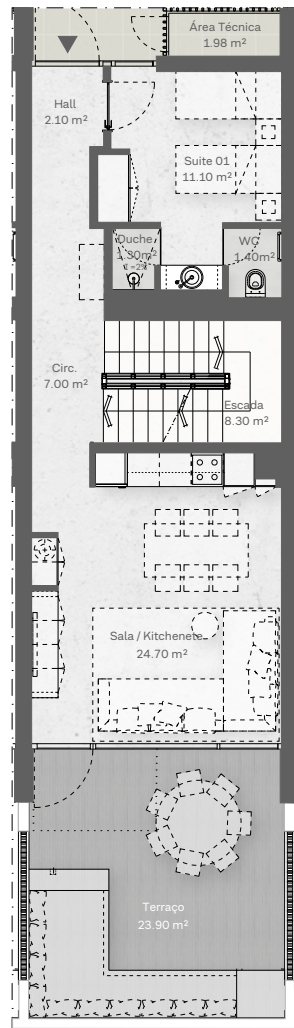

Casas de Sal

FUSETA PORTUGAL

<p>Lote 2 CASA B</p>	<p>Lote 2: fracções A, B, C, D</p>	<p>Área Bruta Privativa: 173,33 m² (Piso -1 = 42,33 m² Piso 0 = 65,5 m² Piso 1 = 65,5 m²) Área Bruta Dependente: 28,53 m² Áreas Exteriores Privativas: 27,60 m²</p>
---------------------------------	------------------------------------	---

PISO -1

PISO 0

PISO 1