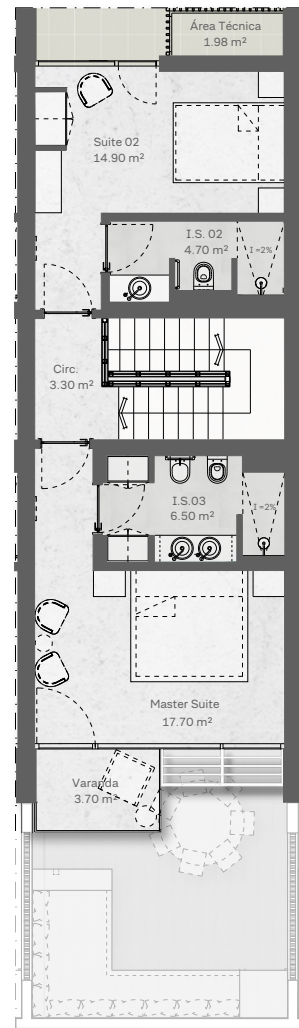

Casas de Sal

FUSETA PORTUGAL

<p>Lote 2 CASA B</p>	<p>Lote 2: fracções A, B, C, D</p>	<p>Área Bruta Privativa: 173,33 m² (Piso -1 = 42,33 m² Piso 0 = 65,5 m² Piso 1 = 65,5 m²) Área Bruta Dependente: 28,53 m² Áreas Exteriores Privativas: 27,60 m²</p>
---------------------------------	------------------------------------	---

PISO -1

PISO 0

PISO 1