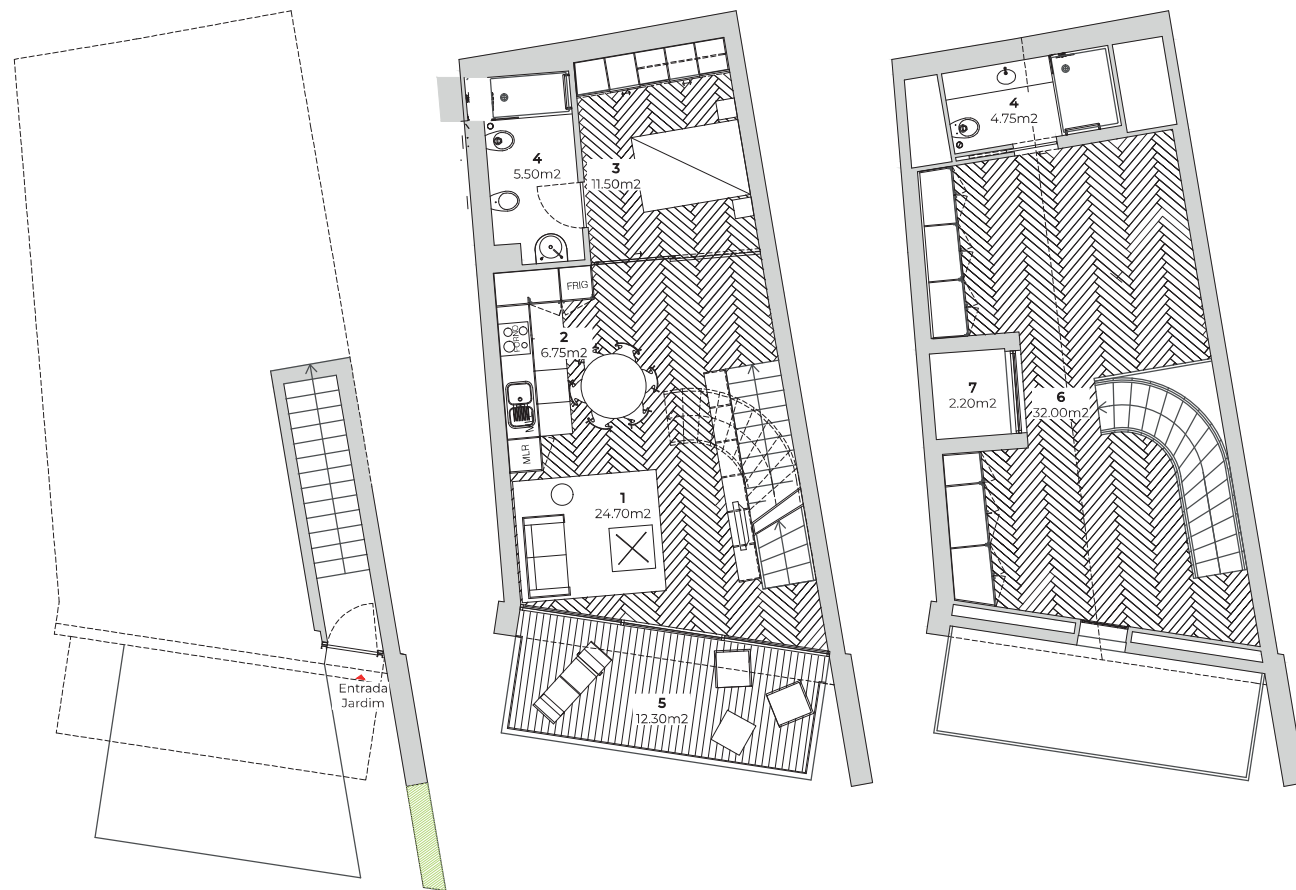

T1 FRAÇÃO 2

Vistas Rio

ÁREA BRUTA - 123.70 m²

ÁREA BRUTA DEPENDENTE - 14.50 m²

LEGENDA PLANTAS

- 1 - SALA
- 2 - COZINHA
- 3 - ZONA DE DORMIR
- 4 - BANHO
- 5 - VARANDA
- 6 - VÃO DO TELHADO
- 7 - PÁTIO

PISO DE ENTRADA

PISO 1

VÃO TELHADO