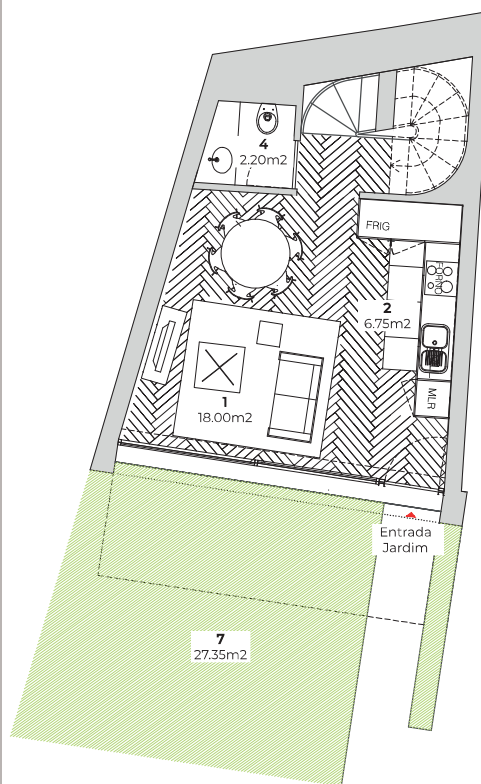

4

T1
FRAÇÃO 4

Vistas Rio

ÁREA BRUTA - 132.00 m²

ÁREA BRUTA DEPENDENTE - 12.00 m²

JARDIM - 27.35 m²

LEGENDA PLANTAS

- 1 - SALA
- 2 - COZINHA
- 3 - ZONA DE DORMIR
- 4 - BANHO
- 5 - VARANDA
- 6 - VÃO DO TELHADO
- 7 - JARDIM

PISO DE ENTRADA

PISO 1

VÃO TELHADO