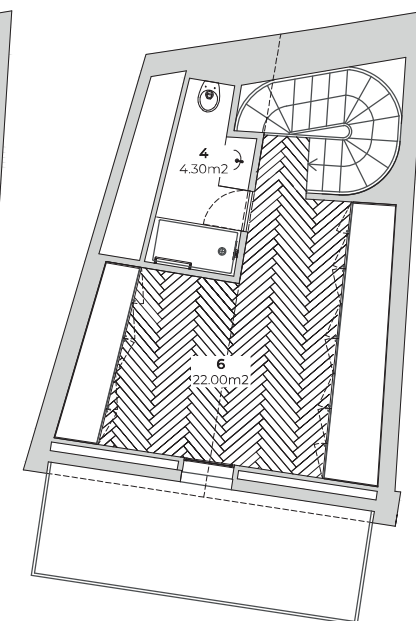

4

T1
FRAÇÃO 4

Vistas Rio

ÁREA BRUTA - 132.00 m²

ÁREA BRUTA DEPENDENTE - 12.00 m²

JARDIM - 27.35 m²

LEGENDA PLANTAS

- 1 - SALA
- 2 - COZINHA
- 3 - ZONA DE DORMIR
- 4 - BANHO
- 5 - VARANDA
- 6 - VÃO DO TELHADO
- 7 - JARDIM

PISO DE ENTRADA

PISO 1

VÃO TELHADO