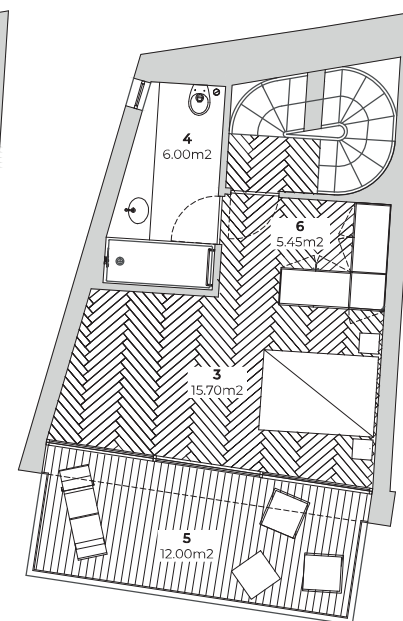

4

T1
FRAÇÃO 4

Vistas Rio

ÁREA BRUTA - 132.00 m²

ÁREA BRUTA DEPENDENTE - 12.00 m²

JARDIM - 27.35 m²

LEGENDA PLANTAS

- 1 - SALA
- 2 - COZINHA
- 3 - ZONA DE DORMIR
- 4 - BANHO
- 5 - VARANDA
- 6 - VÃO DO TELHADO
- 7 - JARDIM

PISO DE ENTRADA

PISO 1

VÃO TELHADO