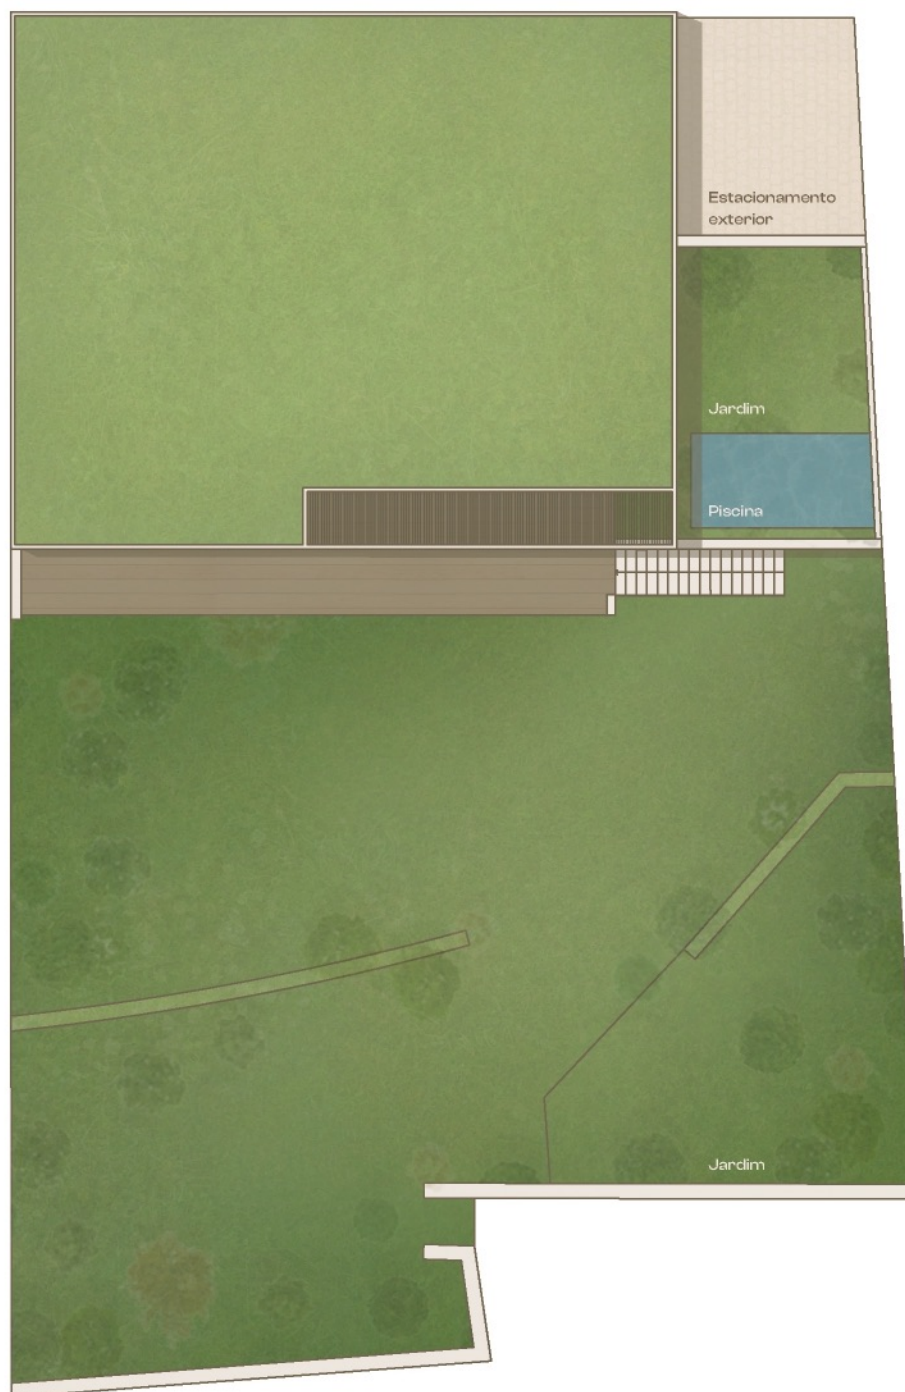

Morada V4

Área Total	949 m ²	Área Bruta Privativa	311 m ²	Área Total Varandas	75 m ²
Garagem	40 m ²				
Estacionamento Ext.	38 m ²				

As áreas poderão estar sujeitas a pequenas alterações em função da constituição da propriedade horizontal.
Poderão surgir algumas alterações à informação agora prestada em virtude dos processos de licenciamento e construtivo.
As imagens apresentadas são meramente ilustrativas e poderão não representar de forma fiel as medidas exatas do projeto.

0 1 5 m

Área da Parcela

784 m²

Logradouro

471 m²

Estacionamento exterior

38 m²

Piscina

Piso 1