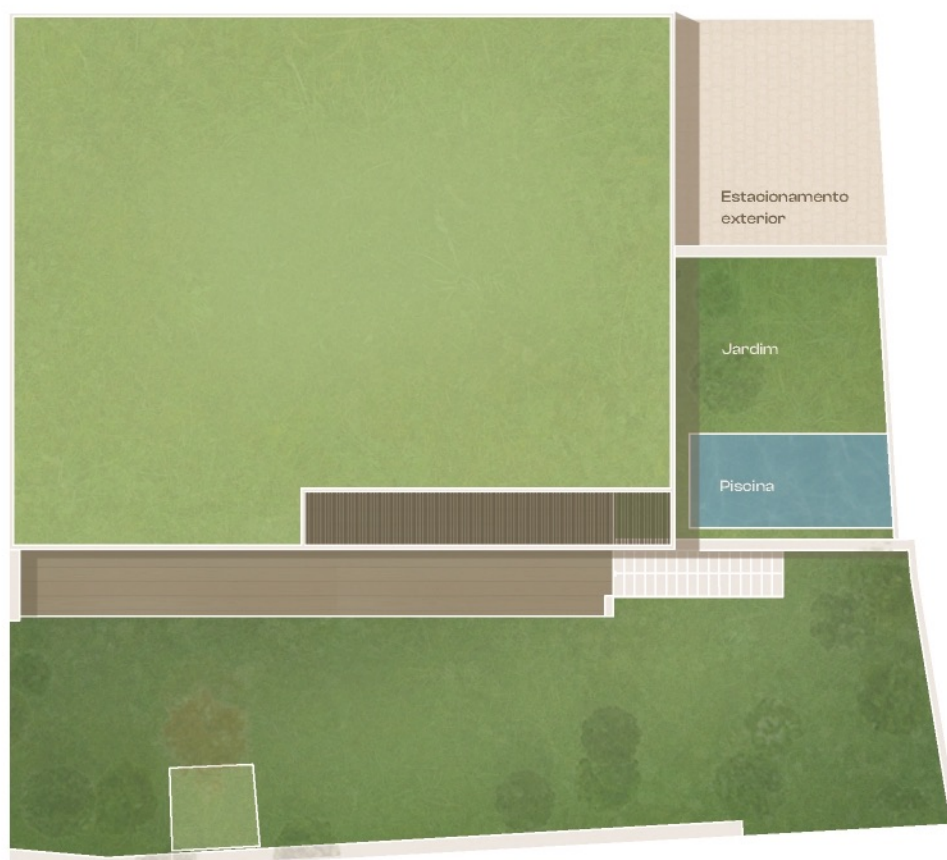

Morada V4

Área Total 690 m²

Garagem 40 m²

Estacionamento Ext. 42 m²

Área Bruta Privativa 311 m²

Área Total Varandas 75 m²

Área da Parcela 524 m²

Logradouro 197 m²

Estacionamento exterior 42 m²

Piscina 13 m²

1.3 Arrumo	7 m ²
1.4 Hall	18 m ²
4.2 Varanda	22 m ²
5.1 Suite	29 m ²
5.2 Suite	16 m ²
5.3 Suite	16 m ²
5.4 Suite	20 m ²
6.1 Wc	15 m ²
6.2 Wc	5 m ²
6.3 Wc	5 m ²
6.4 Wc	8 m ²

Piso 1