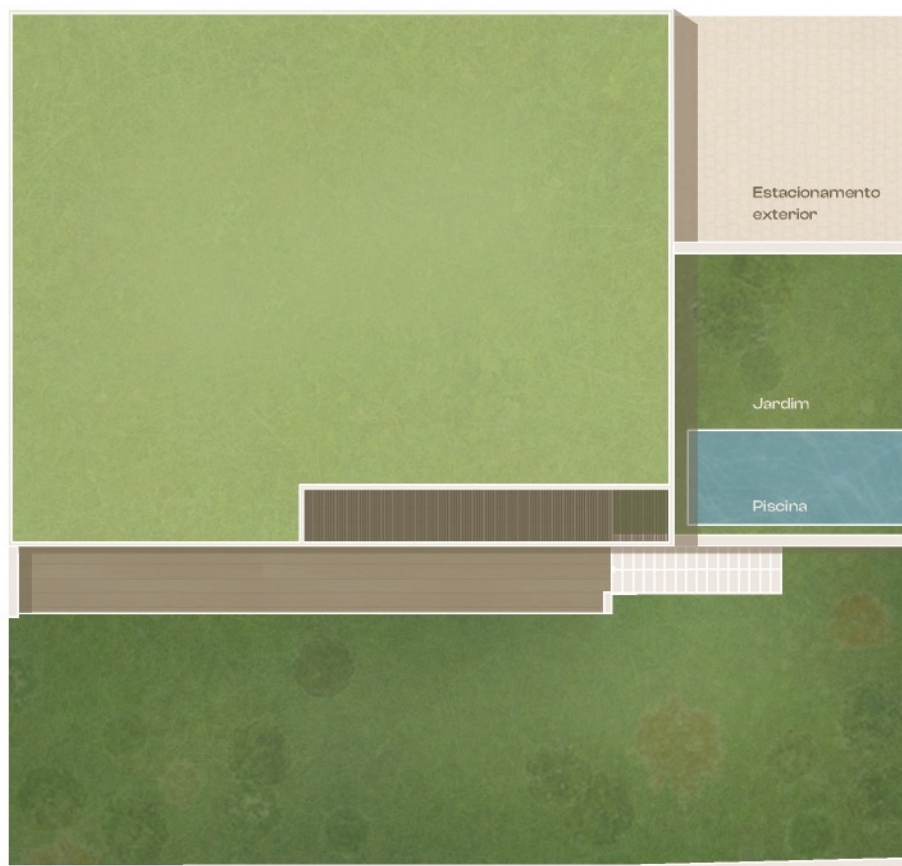

Morada V4

Área Total 707 m²

Garagem 40 m²

Estacionamento Ext. 48 m²

Área Bruta Privativa 311 m²

Área Total Varandas 75 m²

As áreas poderão estar sujeitas a pequenas alterações em função da constituição da propriedade horizontal.
Poderão surgir algumas alterações à informação agora prestada em virtude dos processos de licenciamento e construtivo.
As imagens apresentadas são meramente ilustrativas e poderão não representar de forma fiel as medidas exatas do projeto.

0 1 5 m

Área da Parcela

548 m²

Logradouro

217 m²

Extacionamento exterior

48 m²

Piscina

14 m²

1.3 Arrumo	7 m ²
1.4 Hall	18 m ²
4.2 Varanda	22 m ²
5.1 Suite	29 m ²
5.2 Suite	16 m ²
5.3 Suite	16 m ²
5.4 Suite	20 m ²
6.1 Wc	15 m ²
6.2 Wc	5 m ²
6.3 Wc	5 m ²
6.4 Wc	8 m ²

Piso 1