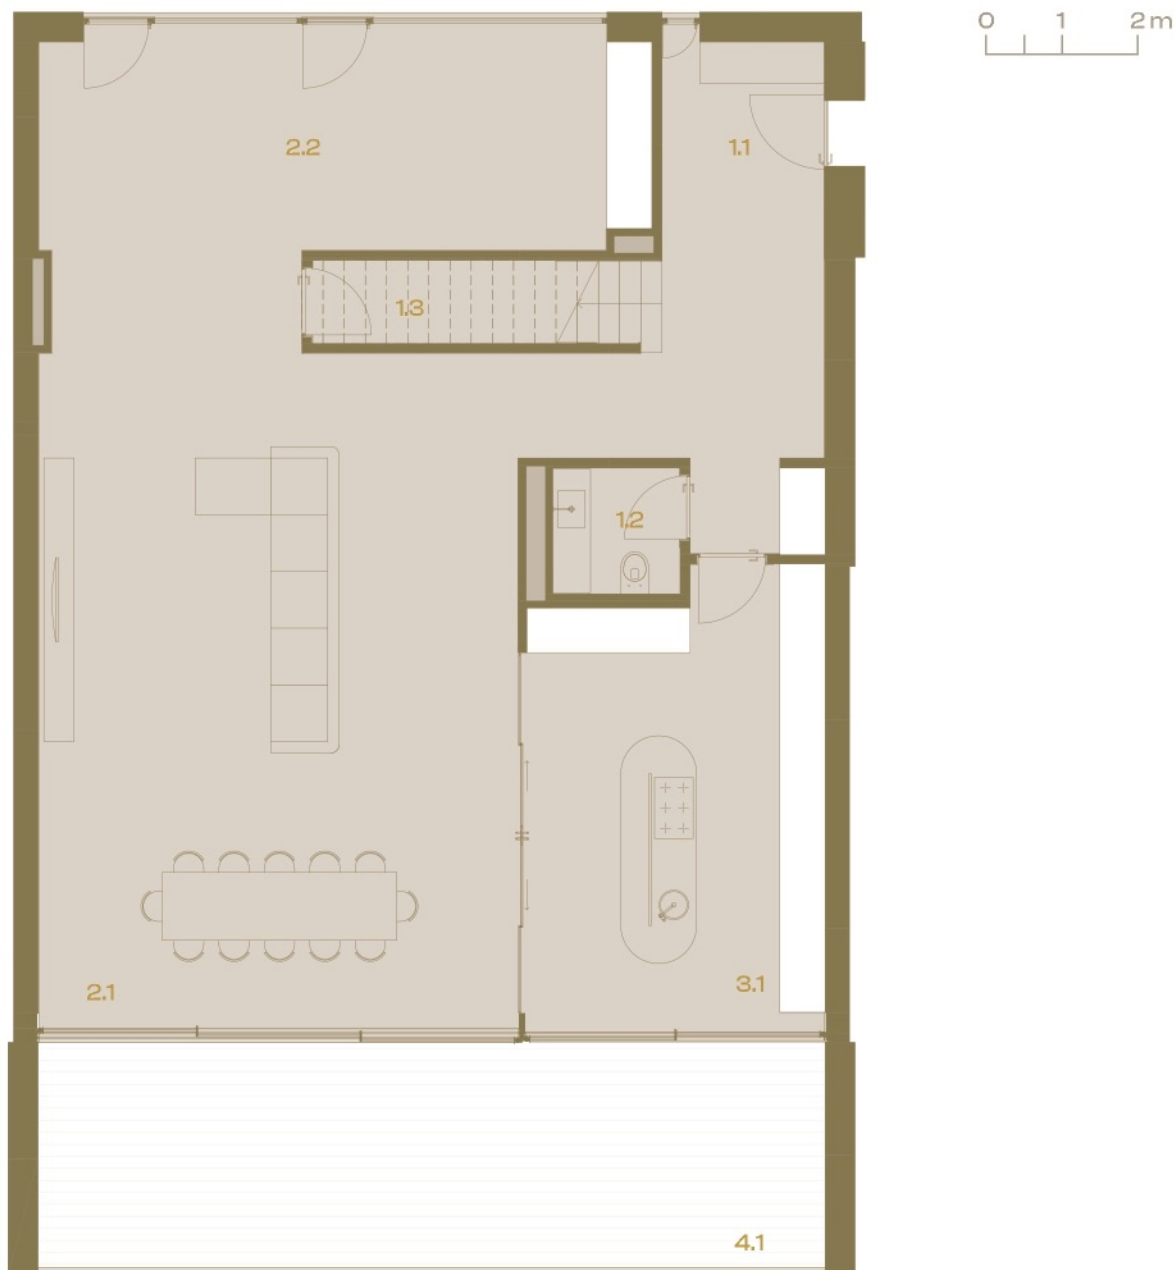

Apartamento T4+1

Área Total 386 m²

Box 30 m²

Área Bruta Privativa 286 m²

Lugar de Garagem 13 m²

Área Total Varandas 55 m²

1.1 Hall	15 m ²	2.1 Sala	60 m ²	3.1 Cozinha	23 m ²
1.2 Wc	2 m ²	2.2 Escritório	23 m ²	4.1 Varanda	30 m ²
1.3 Arrumos	5 m ²				

1.4 Hall	6 m ²
----------	------------------

2.3 Quarto	12 m ²
------------	-------------------

3.2 Lavandaria	7 m ²
----------------	------------------

4.2 Varanda	12 m ²
-------------	-------------------

4.3 Varanda	9 m ²
-------------	------------------

5.1 Suite	30 m ²
-----------	-------------------

5.2 Suite	17 m ²
-----------	-------------------

5.3 Suite	21 m ²
-----------	-------------------

6.1 Wc	9 m ²
--------	------------------

6.2 Wc	4 m ²
--------	------------------

6.3 Wc	5 m ²
--------	------------------