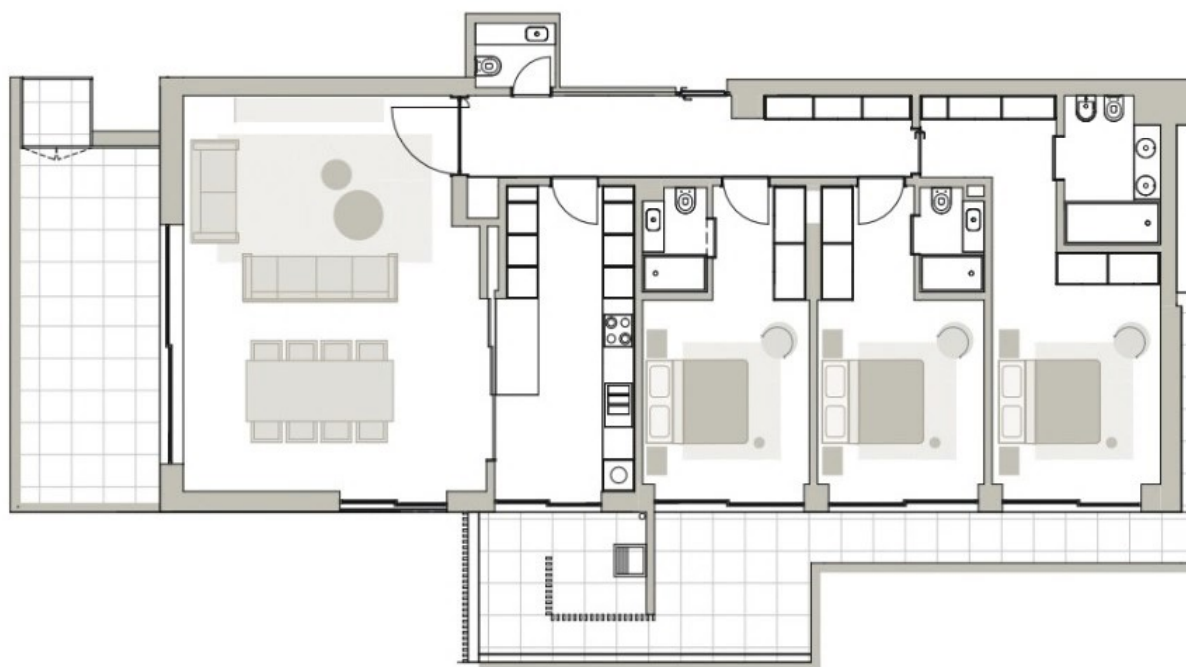

← Oceano

Piso Térreo Esquerdo A - T3

Área total aprox.
263,8M²

Área interior total aprox. - 154,4M²

Área de varanda aprox. - 21,1M²

Área de pátio aprox. - 27,9M²

Aparc. - 60,4M² - 3 lugares

← Oceano
Alçado sul

Apartamento A