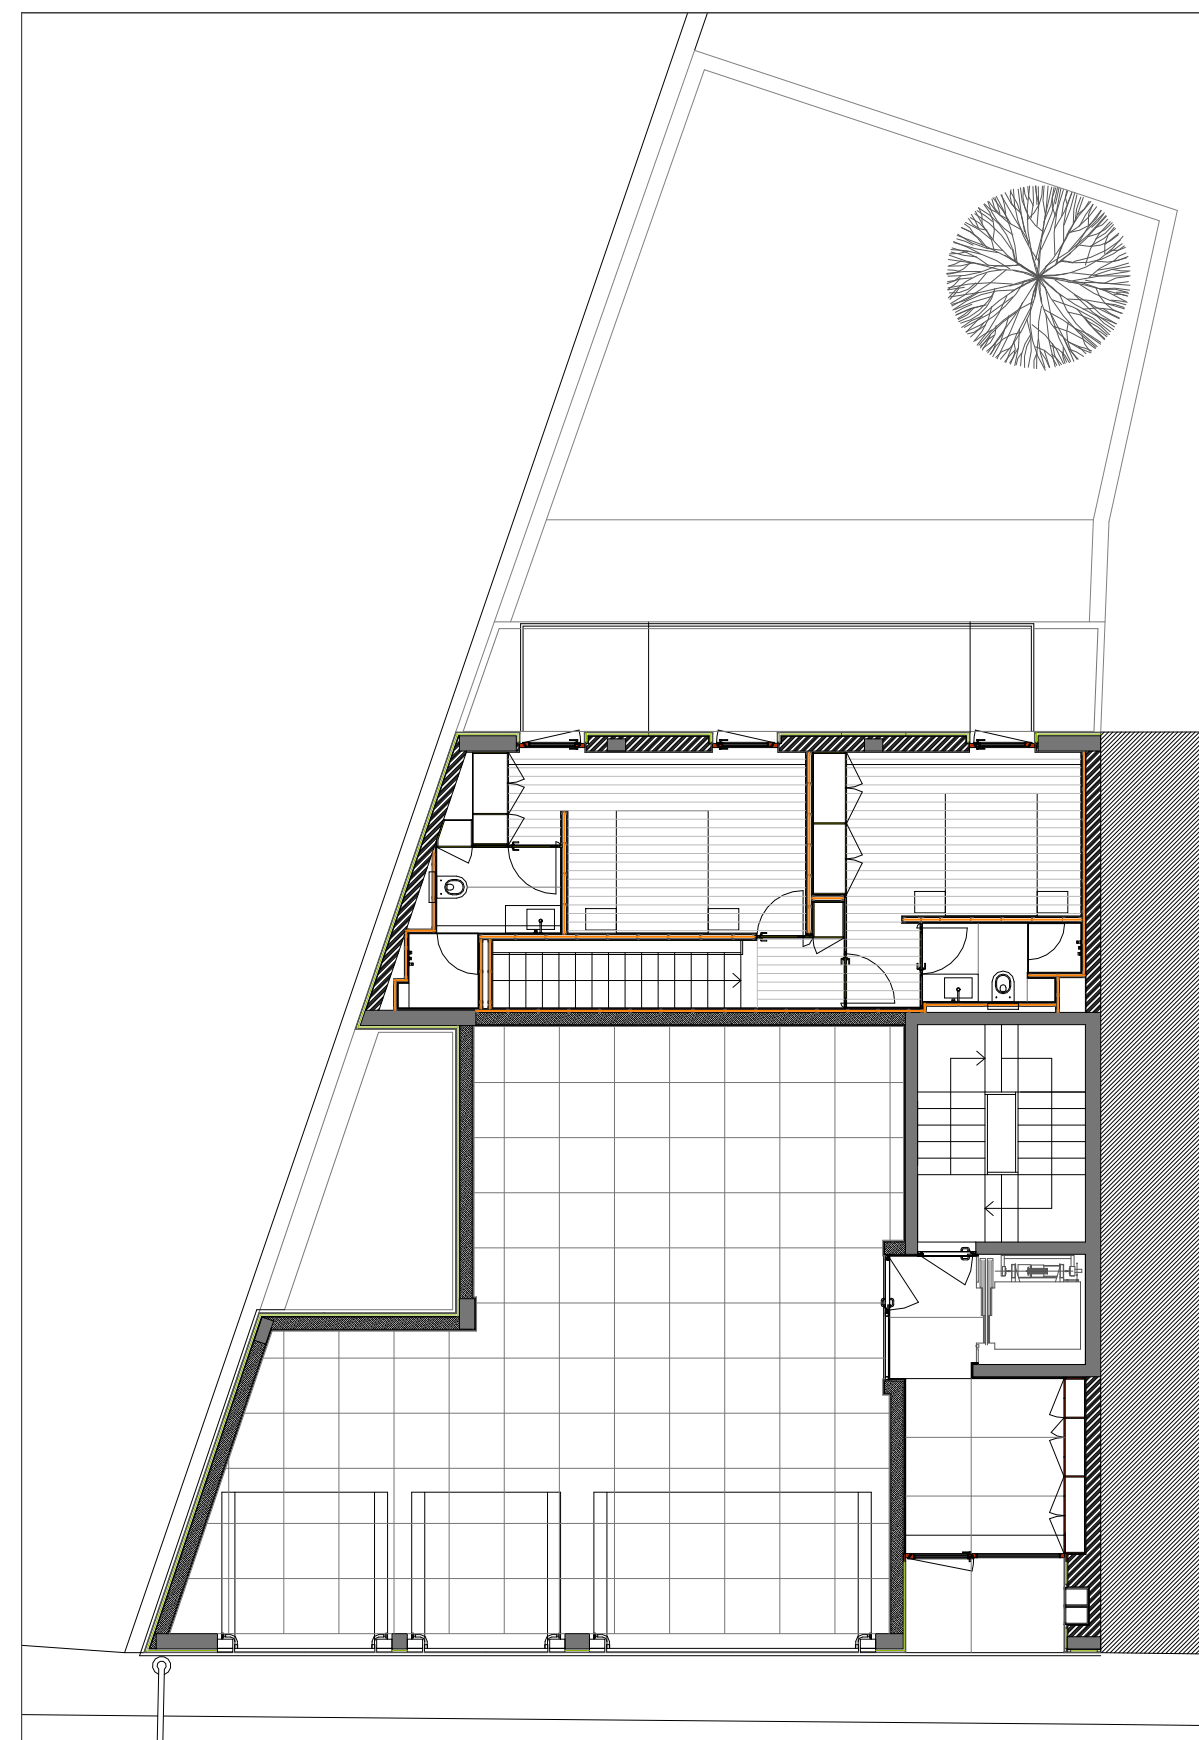

PLANTA DO PISO -1

PLANTA DO PISO 0

PLANTA DO PISO -1 e PISO 0	
APARTAMENTO A (T4)	
ÁREAS	
ÁREA BRUTA DA HABITAÇÃO	223.5 m2
ÁREA TOTAL DE VARANDAS E LOGRADOURO	112.5 m2
CARAGEM	31 m2