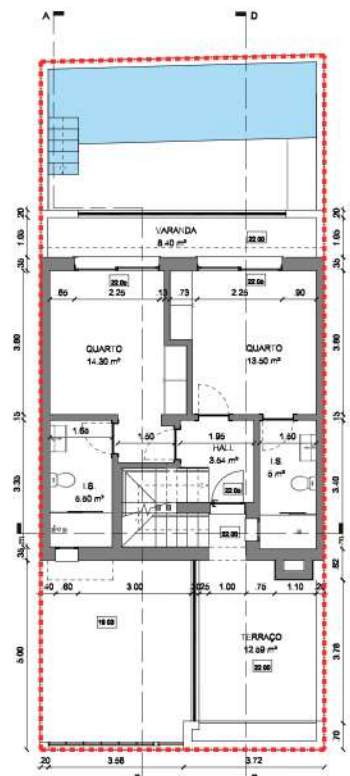

Planta Res-do-Chão

Planta 1º Andar

<p>JANI CARMO arquitecta arq.janina@egopura.com.pt Tm. 9. 2874.43</p>		MORADIA UNIFAMILIAR		07
		<p>Requerente: JCRQ CONSTRUÇÕES, A. C. E.</p>		PROJECTO DE ARQUITECTURA
<p>Local: URBANIZAÇÃO BELA VISTA, FUSETA, Lote 06</p>		<p>Freg. U. F. FUSETA E MONCARAPACHO Conc. OLHÃO</p>		<p>Data: Abril 2022</p>
<p>O Arquitecta 1ª 23185 O.A.</p>		<p>Proposto: Planta do Res-do-Chão e 1º Andar</p>		<p>Escala: 1:100</p>