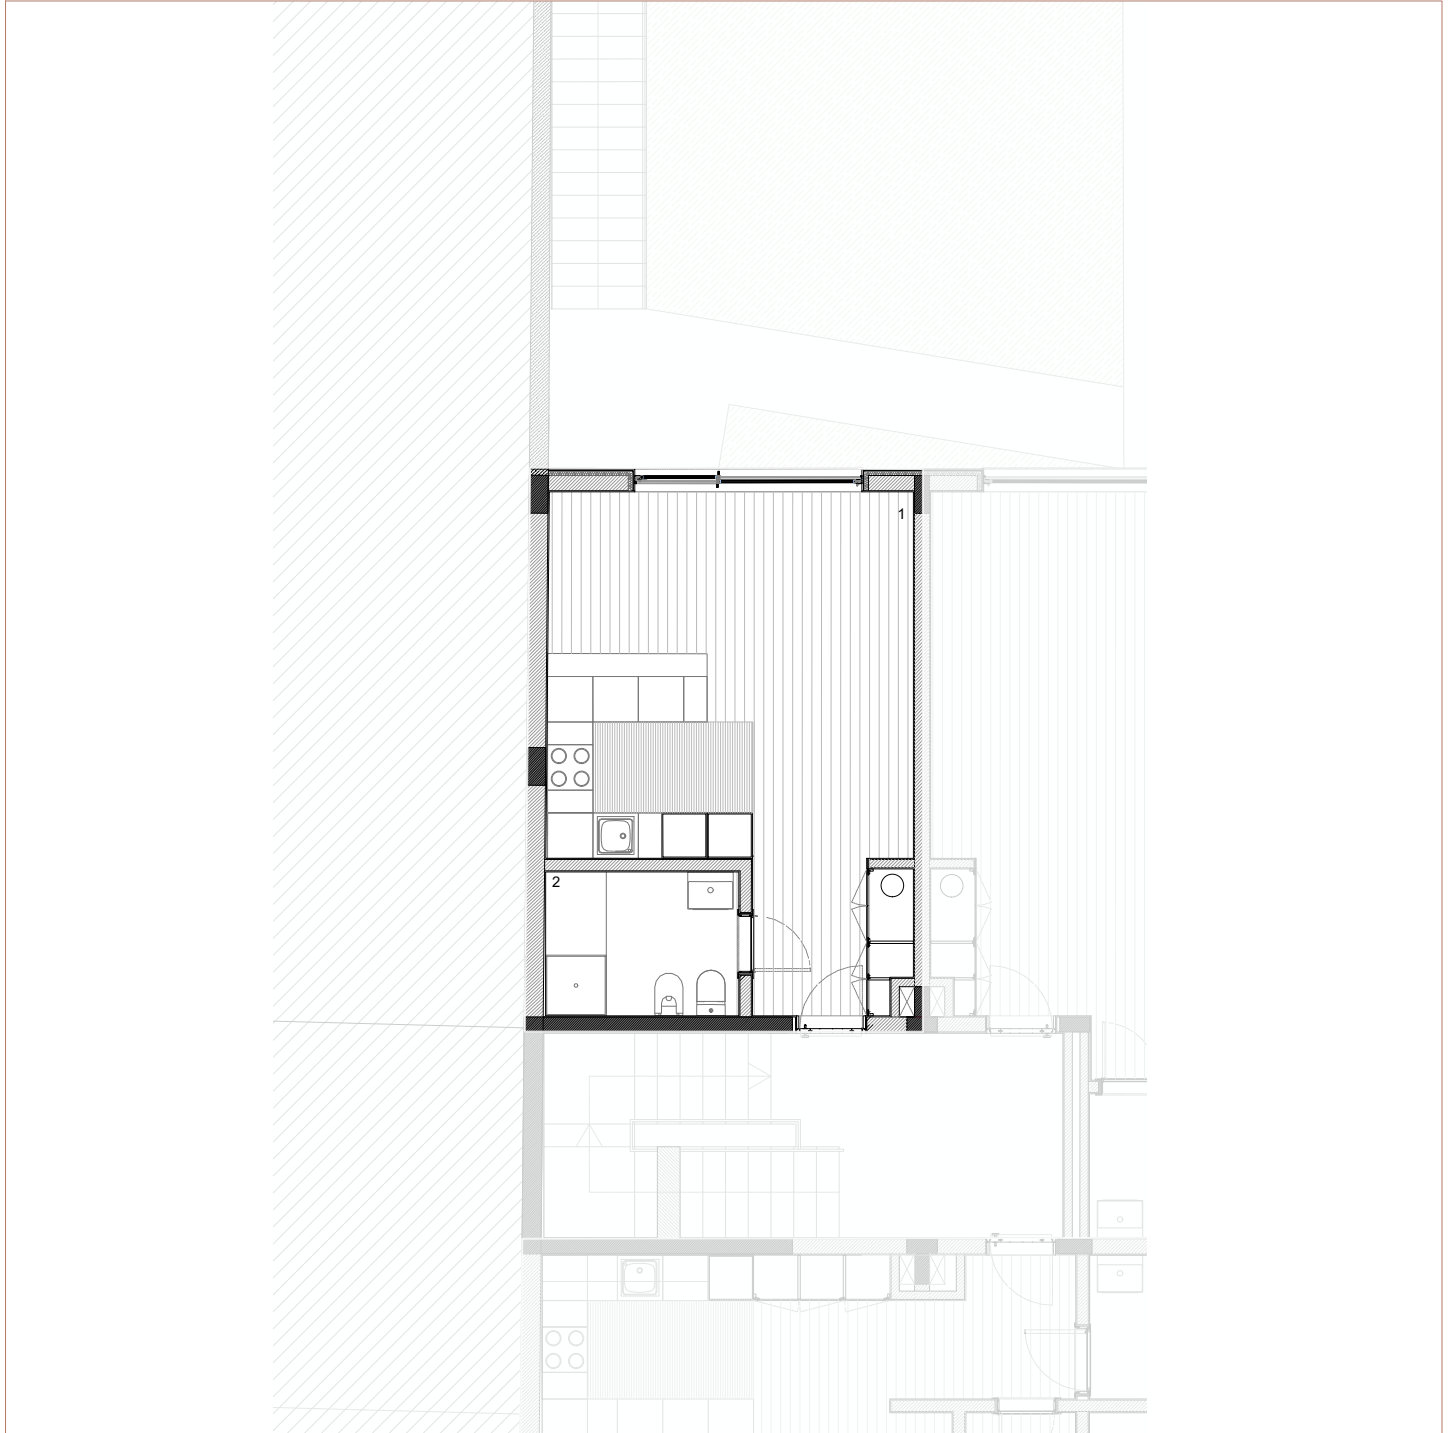

D

Piso 2
T0
38.80m²

2nd. Floor
T0
38.80m²

Legendas/ Legends:

- 1. Sala/ Cozinha/ Living Room/ Kitchen: 27.60 m²
- 2. Instalação Sanitária/ Bathroom: 4.90 m²