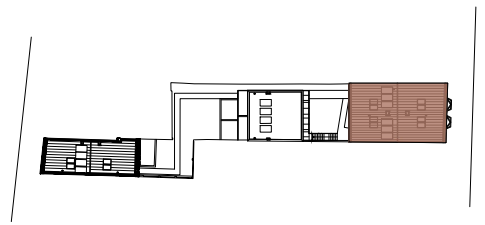

C

Piso 2
T0
49.50m²

2nd. Floor
T0
49.50m²

Legendas/ Legends:

- 1. Sala/ Cozinha/ Living Room/ Kitchen: 36.30 m²
- 2. Instalação Sanitária/ Bathroom: 5.40 m²