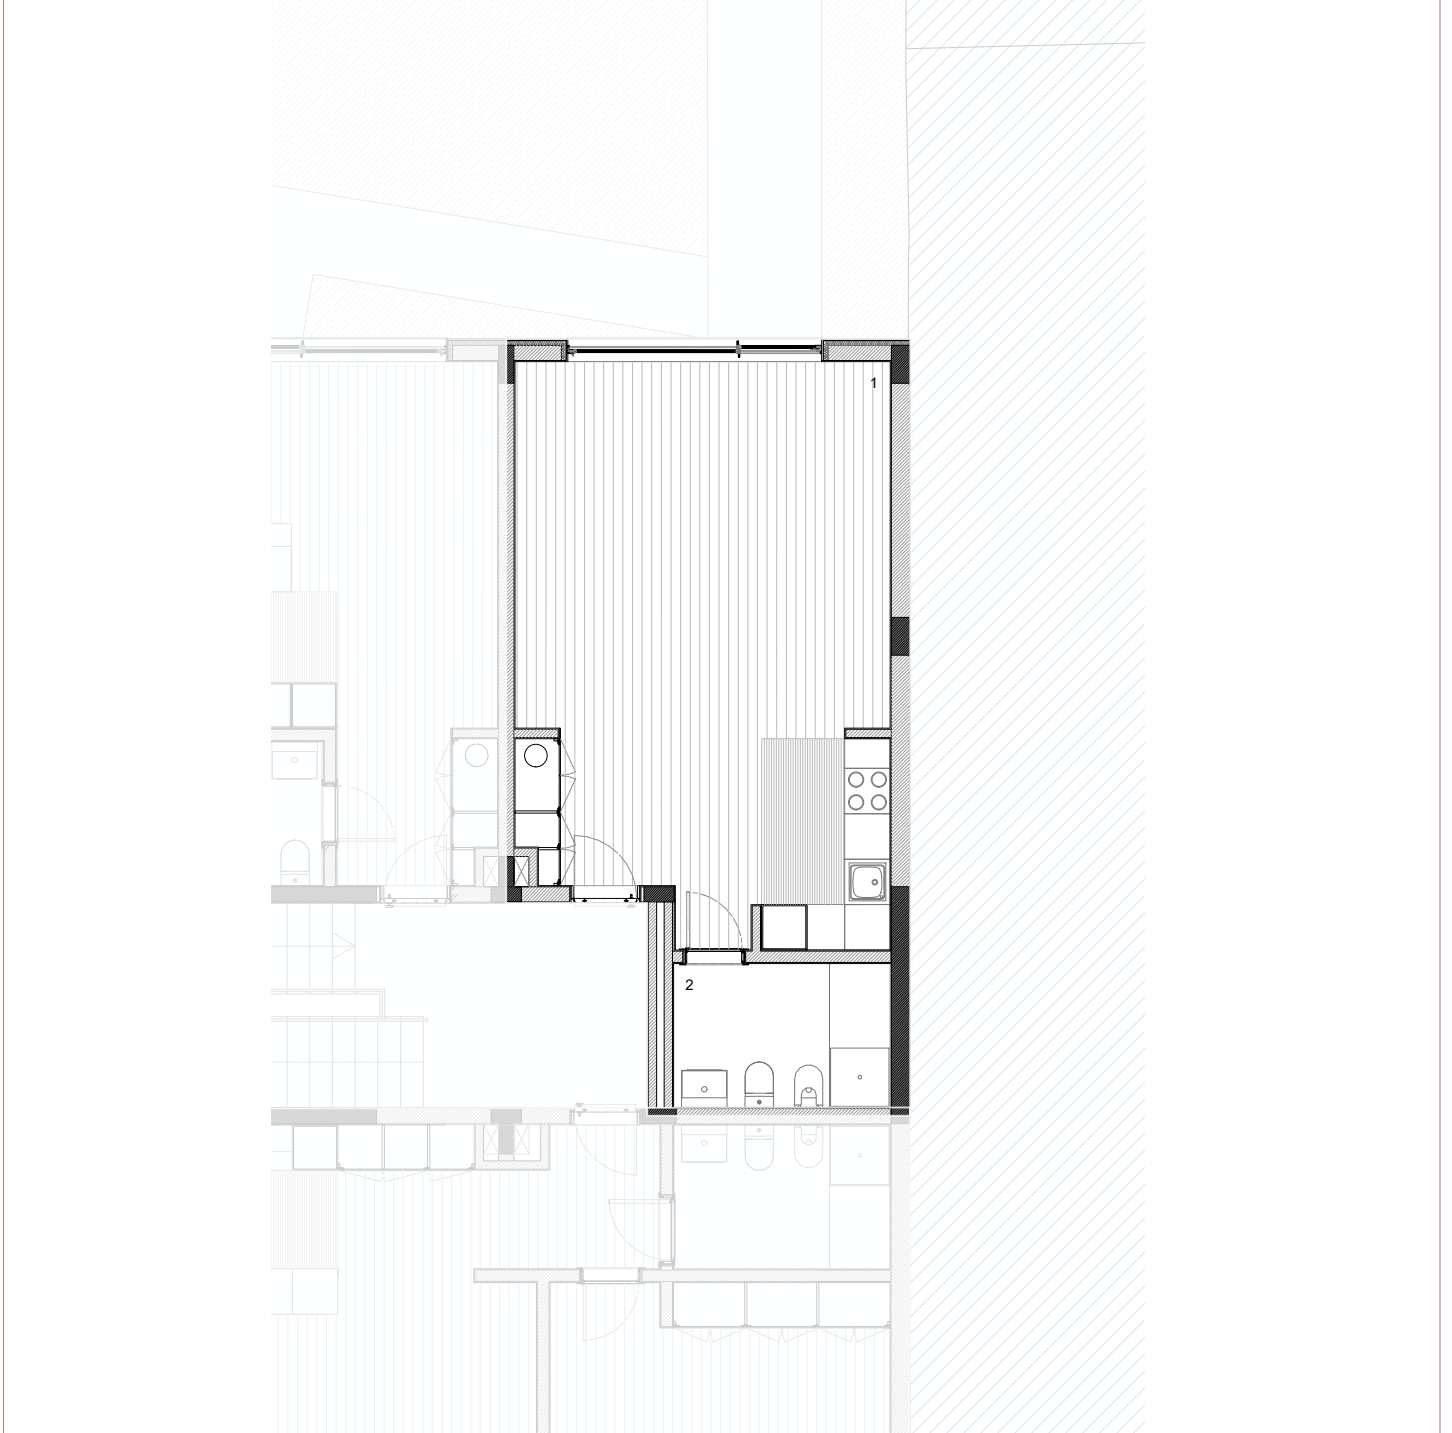

C

Piso 2
T0
49.50m²

2nd. Floor
T0
49.50m²

Legendas/ Legends:

- 1. Sala/ Cozinha/ Living Room/ Kitchen: 36.30 m²
- 2. Instalação Sanitária/ Bathroom: 5.40 m²