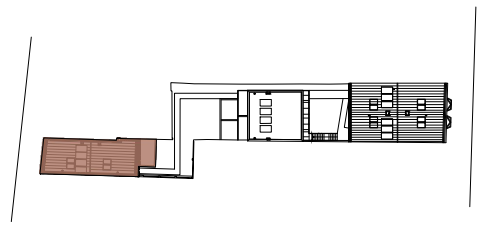

N

Piso 1
T0
33.90m²

1st. Floor
T0
33.90m²

Legendas/ Legends:

- 1. Sala/ Cozinha/ Living Room/ Kitchen: 22.20 m²
- 2. Instalação Sanitária/ Bathroom: 4.60 m²