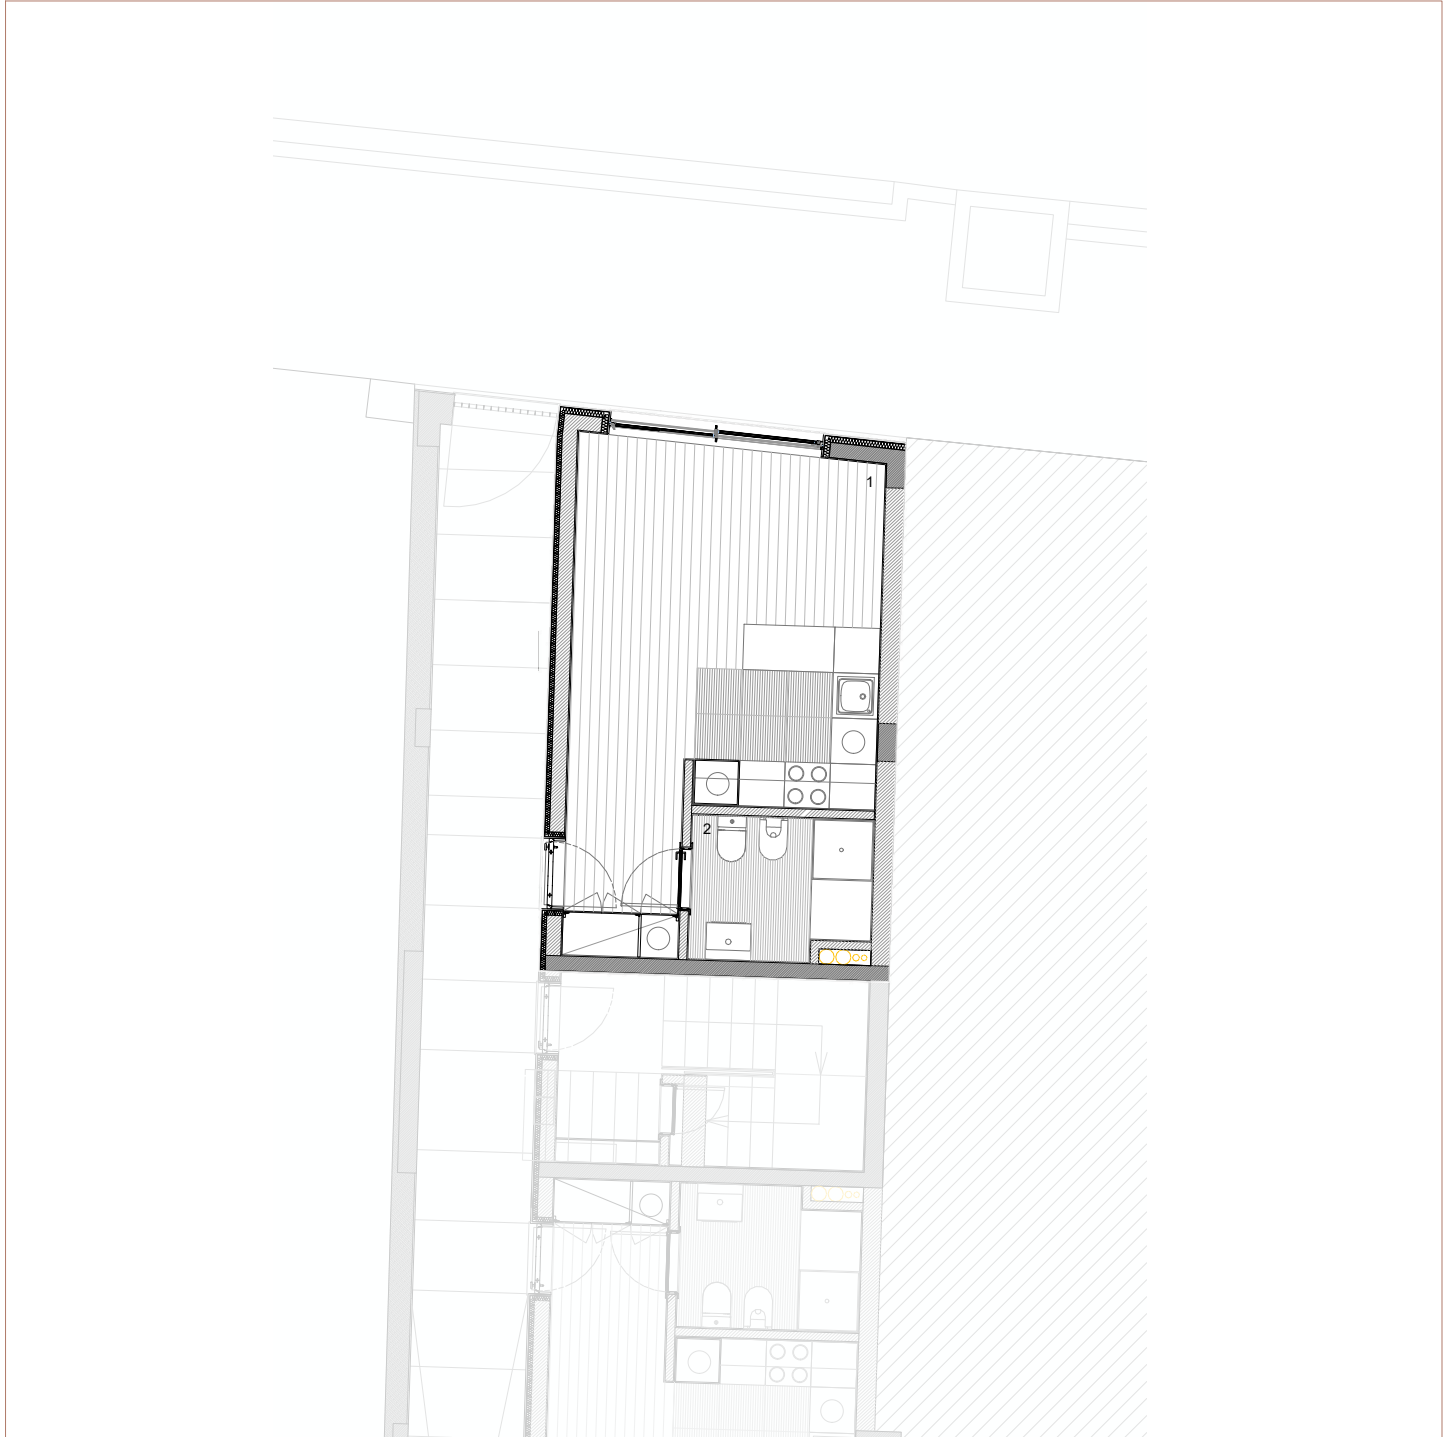

N

Piso 1
T0
33.90m²

1st. Floor
T0
33.90m²

Legendas/ Legends:

- 1. Sala/ Cozinha/ Living Room/ Kitchen: 22.20 m²
- 2. Instalação Sanitária/ Bathroom: 4.60 m²