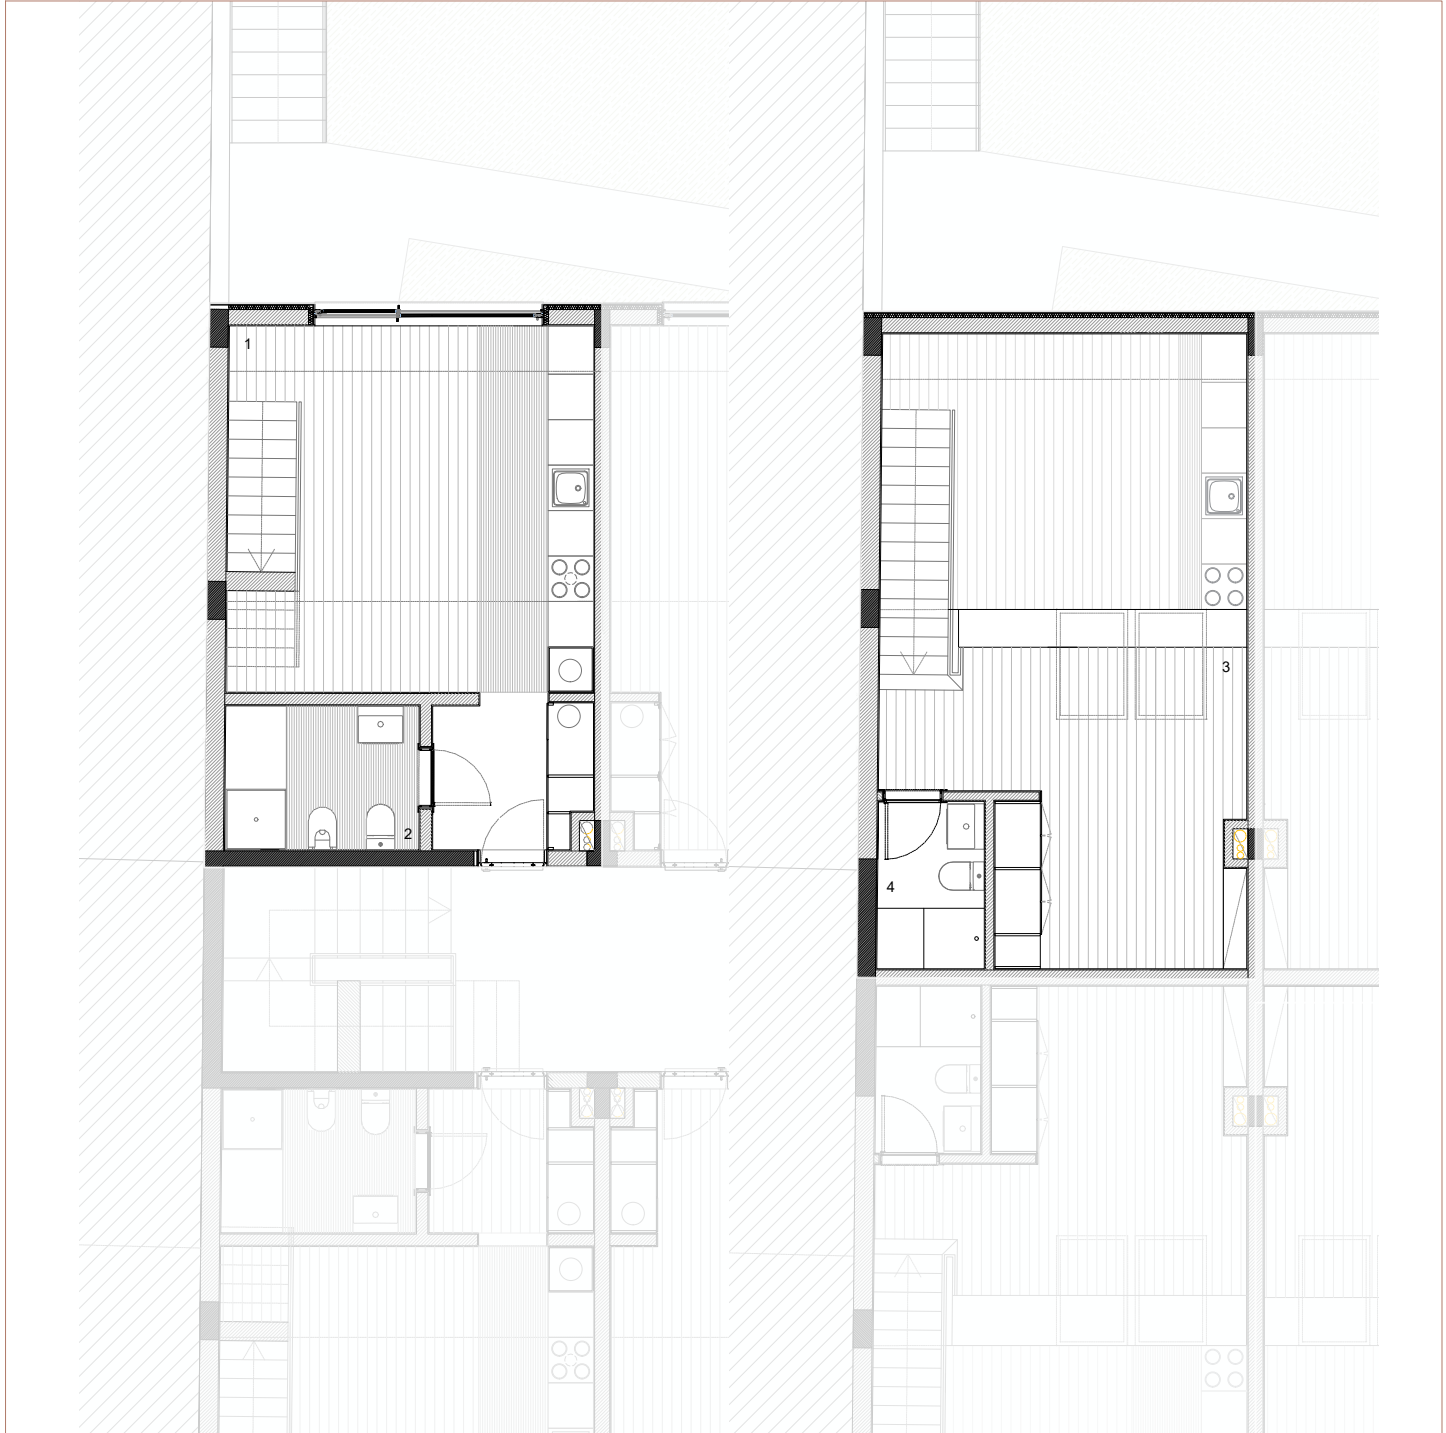

Piso 3
T0 + Mezanino
38.80m² + 28.60m²

3rd. Floor
T0 + Mezzanine
38.80m² + 28.60m²

Legendas/ Legends:

- 1. Sala/ Cozinha/ Living Room/ Kitchen: 23.40 m²
- 2. Instalação Sanitária 1/ Bathroom 1: 4.90 m²
- 3. Escritório/ Office: 18.40 m²
- 4. Instalação Sanitária 2/ Bathroom 2: 3.10 m²