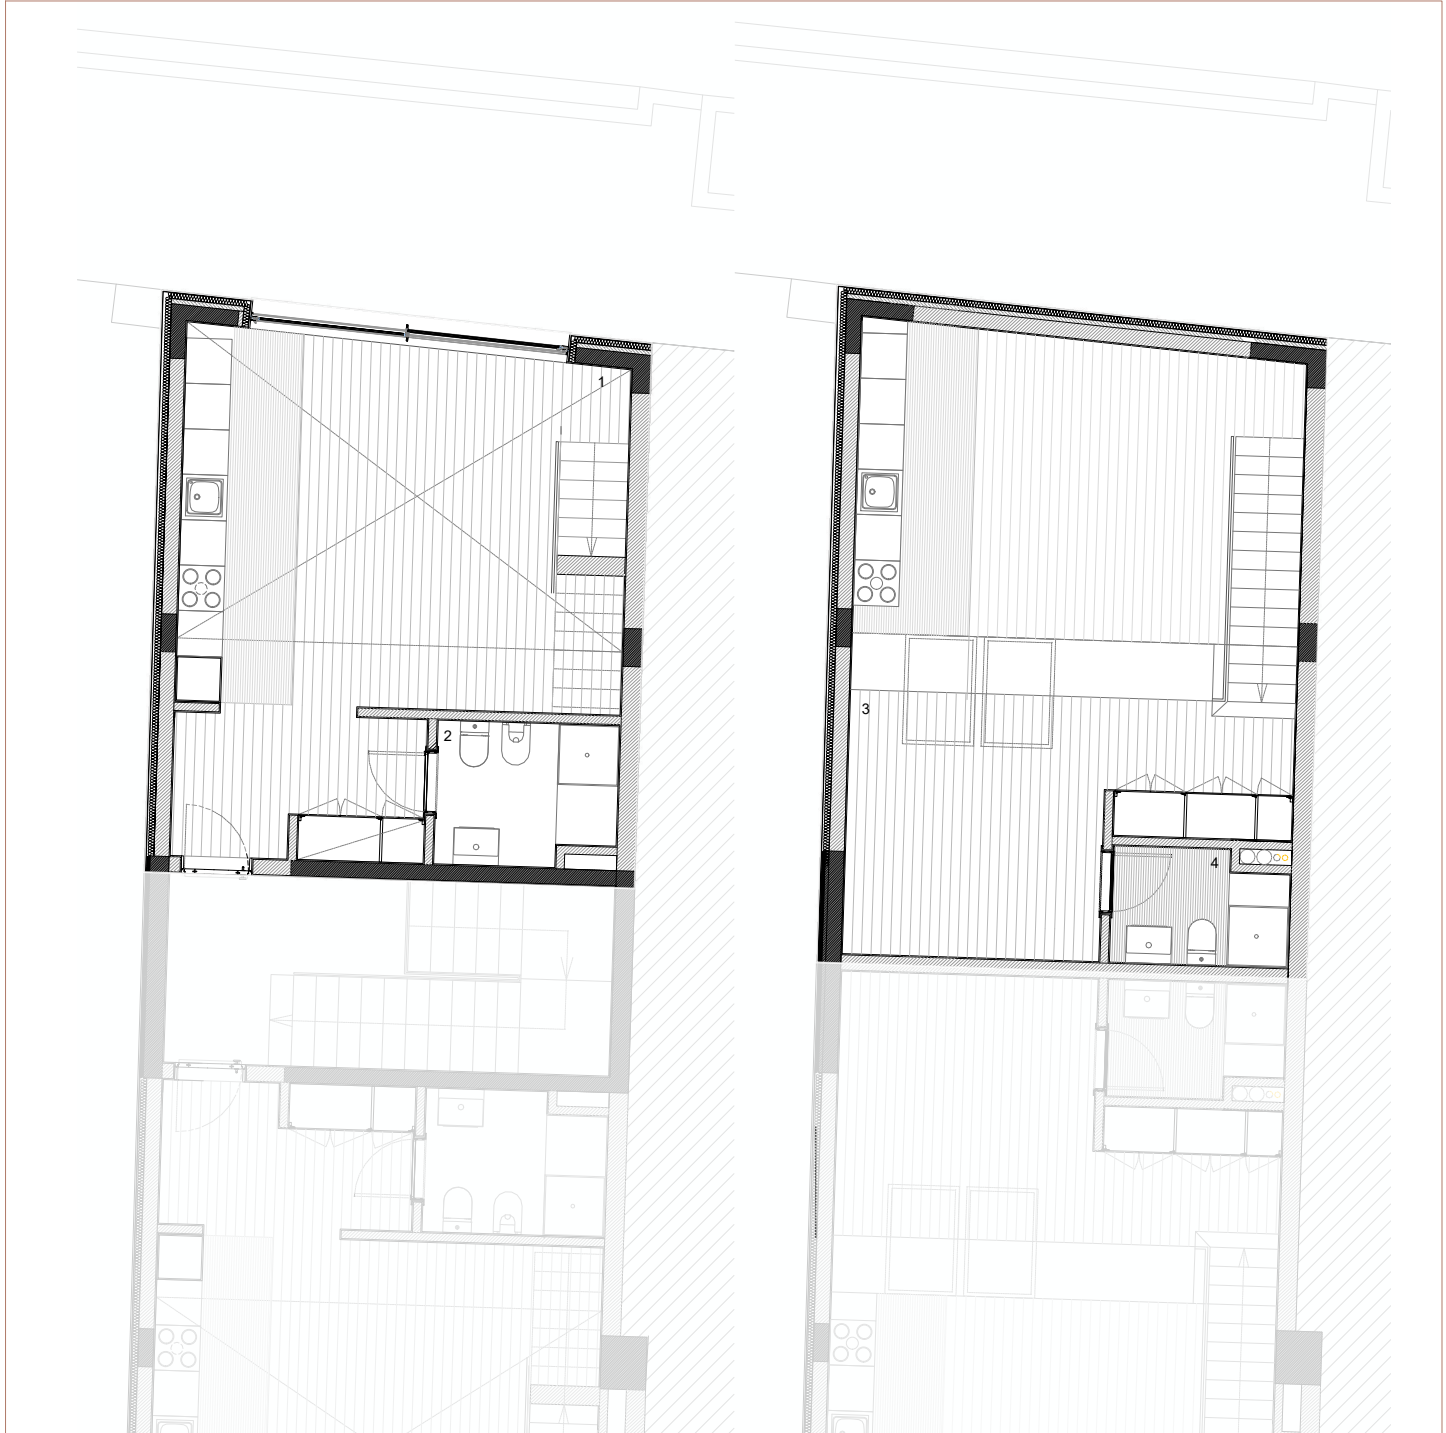

P

Piso 2

T0 + Mezanino

38.40m² + 31.40m²

2nd. Floor

T0 + Mezzanine

38.40m² + 31.40m²

Legendas/ Legends:

- 1. Sala/ Cozinha/ Living Room/ Kitchen: 28.20 m²
- 2. Instalação Sanitária 1/ Bathroom 1: 4.60 m²
- 3. Escritório/ Office: 20.00 m²
- 4. Instalação Sanitária 2/ Bathroom 2: 3.40 m²