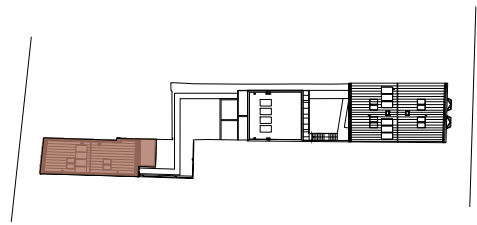

Piso 2
T0 + Mezanino
49.20m² + 31.70m²

2nd. Floor
T0 + Mezzanine
49.20m² + 31.70m²

Legendas/ Legends:

- 1. Sala/ Cozinha/ Living Room/ Kitchen: 28.90 m²
- 2. Instalação Sanitária 1/ Bathroom 1: 4.60 m²
- 3. Escritório/ Office: 20.00 m²
- 4. Instalação Sanitária 2/ Bathroom 2: 3.40 m²