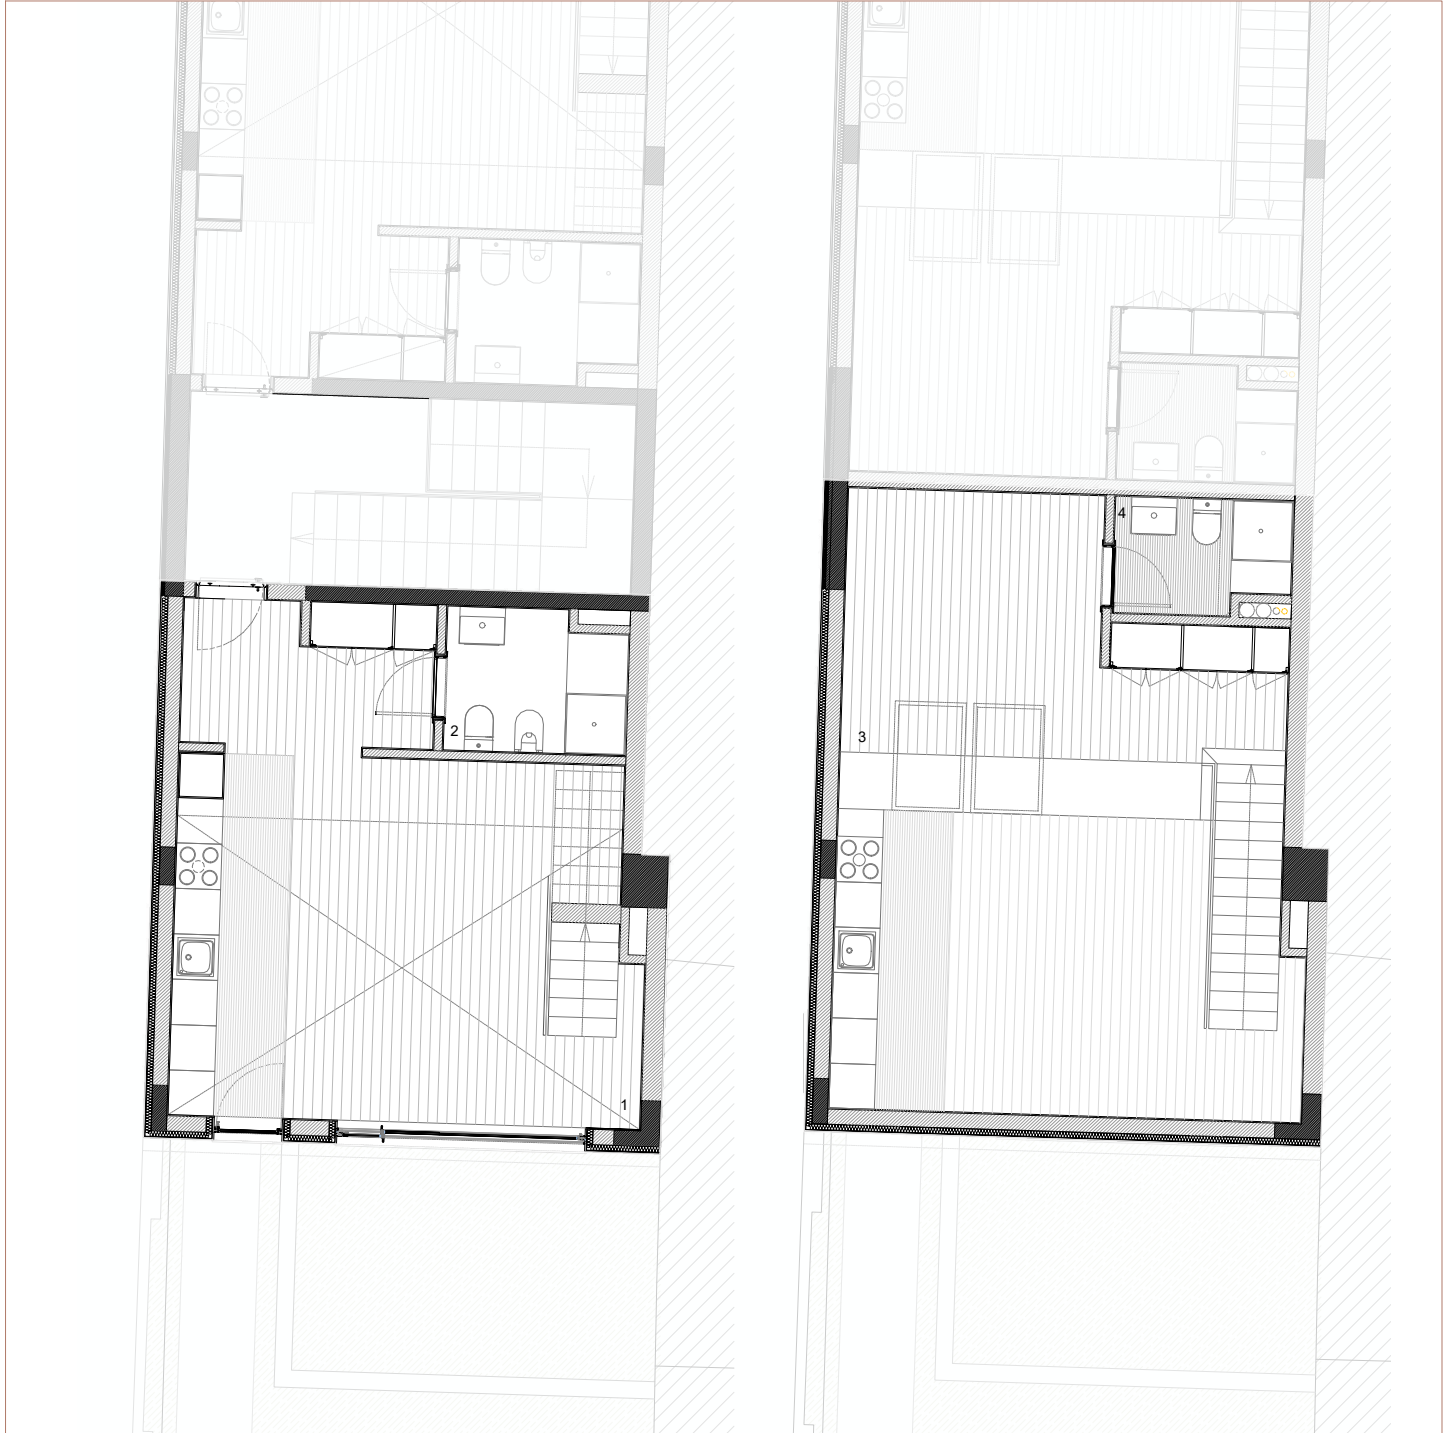

Piso 2
T0 + Mezanino
49.20m² + 31.70m²

2nd. Floor
T0 + Mezzanine
49.20m² + 31.70m²

Legendas/ Legends:

- 1. Sala/ Cozinha/ Living Room/ Kitchen: 28.90 m²
- 2. Instalação Sanitária 1/ Bathroom 1: 4.60 m²
- 3. Escritório/ Office: 20.00 m²
- 4. Instalação Sanitária 2/ Bathroom 2: 3.40 m²