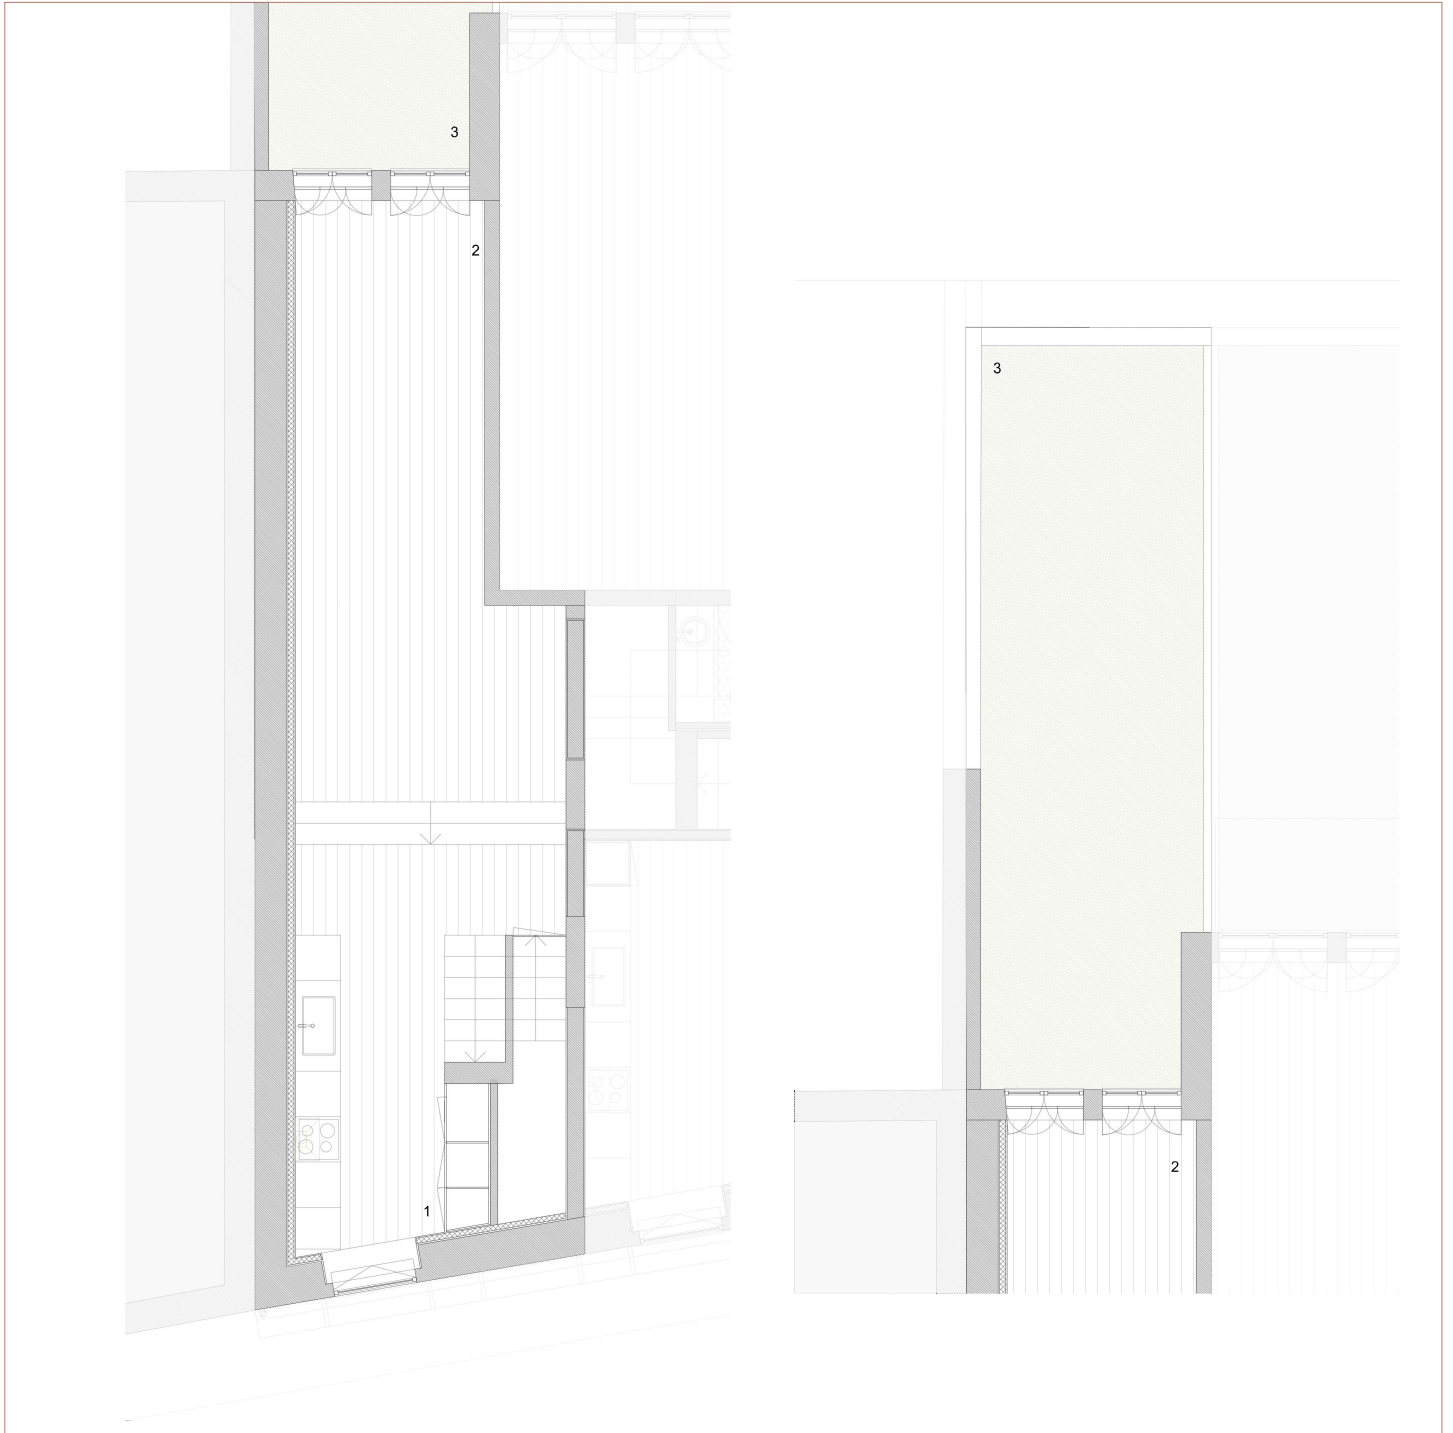

Piso -1

Floor -1

T1 + Logradouro

T1+ Backyard

110.00m² + 28.00m²

110.00m²+28.00m²

Legendas/ Legends:

- 1. Cozinha/ Kitchen: 14.00 m²
- 2. Sala/ Living Room: 23.00 m²
- 3. Logradouro/ Backyard: 28.00 m²

Piso 1

1st. Floor

T1 + Logradouro

T1+ Backyard

110.00m² + 28.00m²

110.00m²+28.00m²

Legendas/ Legends:

1. Hall de Entrada/ Entrance Hall: 5,00 m²
2. Quarto/ Bedroom : 11m²
3. Instalação Sanitária 1/ Bathroom 1: 5,00 m²
4. Instalação Sanitária 2/ Bathroom 2: 5,00 m²
5. Arrumos/ Storage room: 11,00 m²