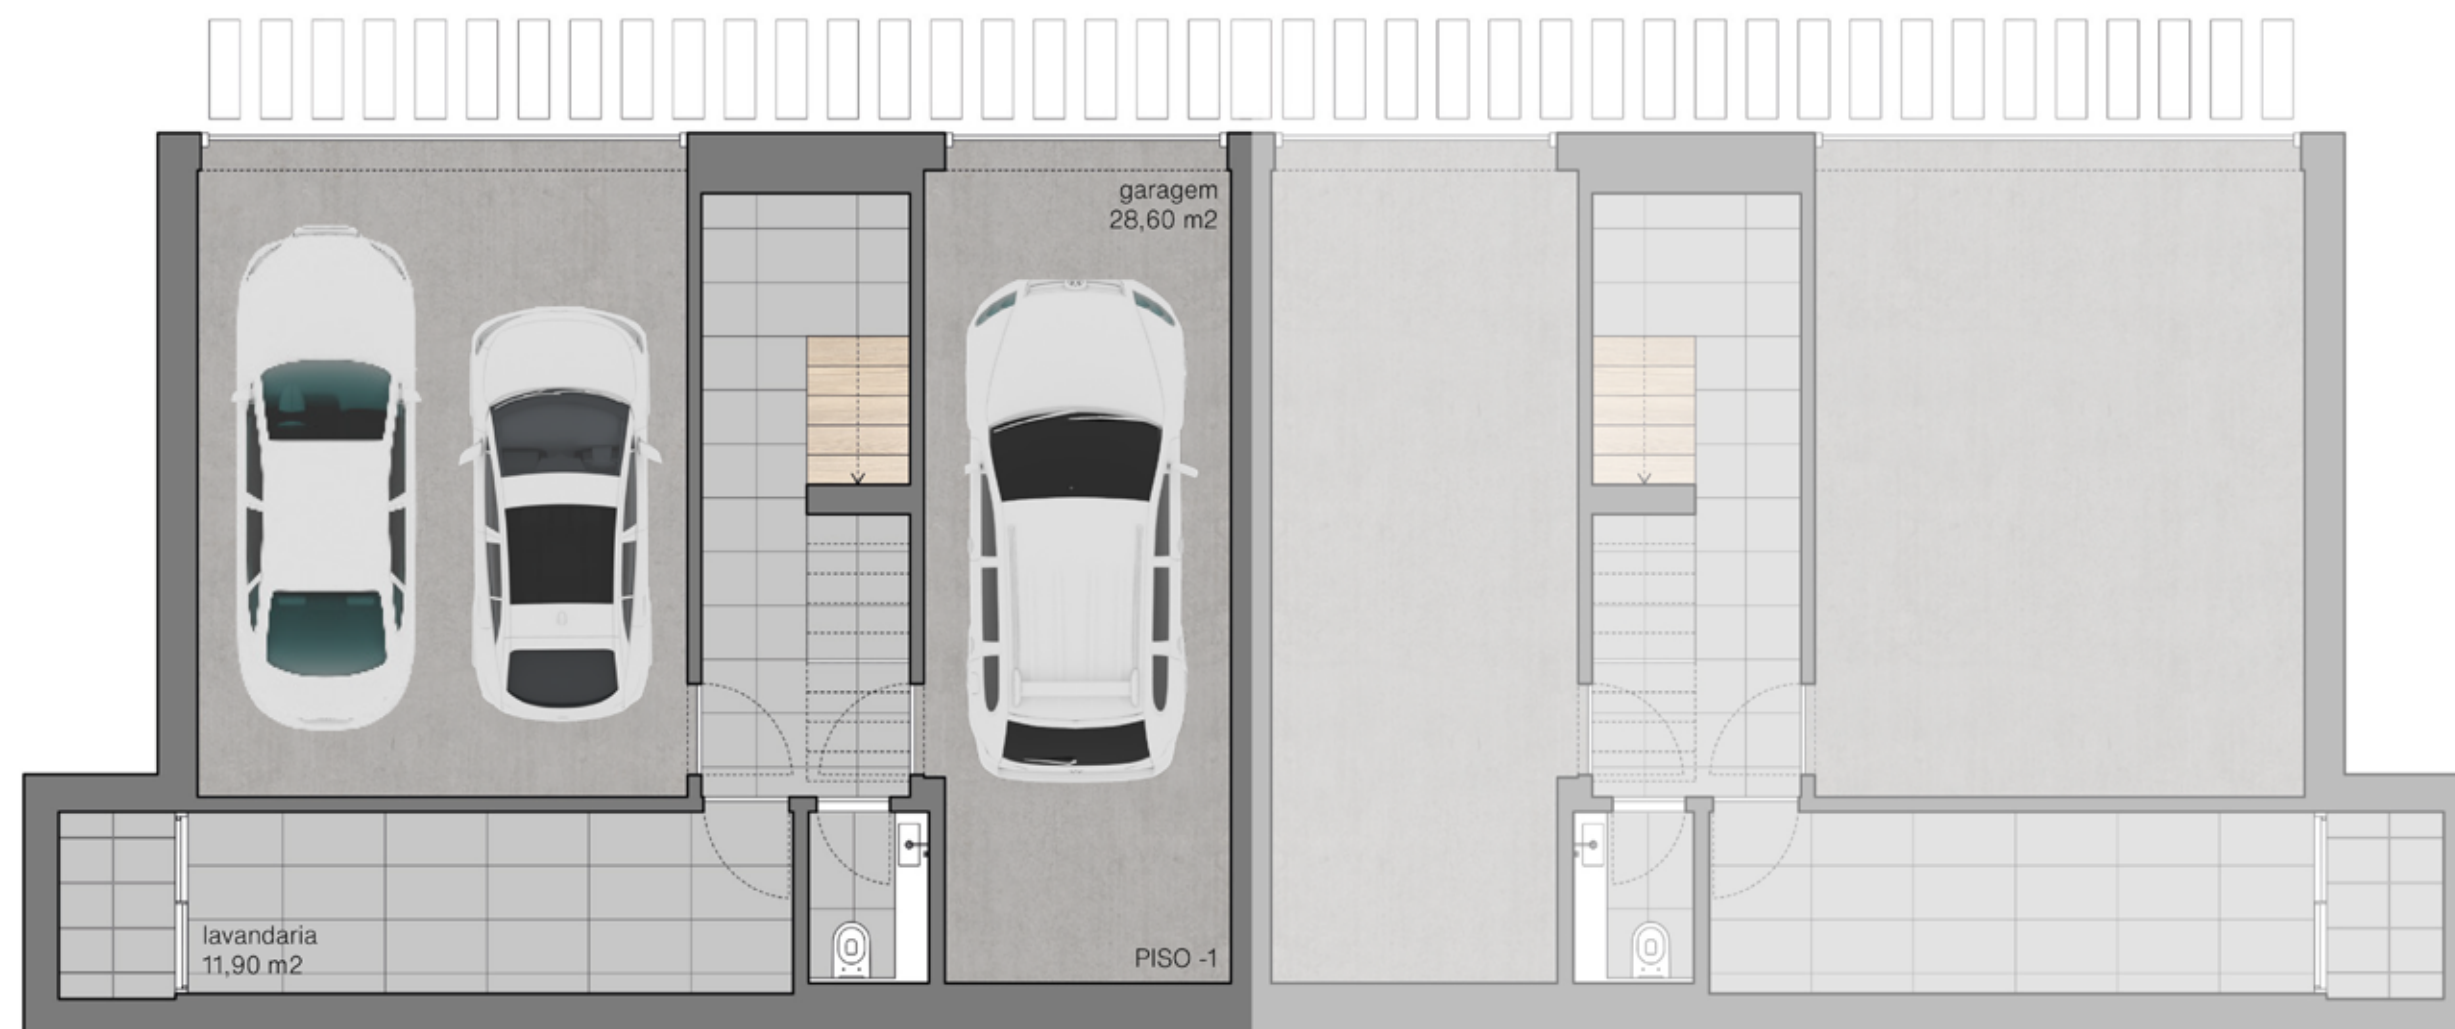

D1  
T4

BLOCO D

BLOCO D

ÁREA TOTAL  
513 m<sup>2</sup>

ÁREA BRUTA PRIVATIVA  
229 m<sup>2</sup>  
áreas das suites incluem os wc

ESTACIONAMENTO  
3 lugares

## BLOCO D

ÁREA TOTAL  
**513 m<sup>2</sup>**

ÁREA BRUTA PRIVATIVA  
**229 m<sup>2</sup>**  
áreas das suites incluem os wc

ESTACIONAMENTO  
**3 lugares**