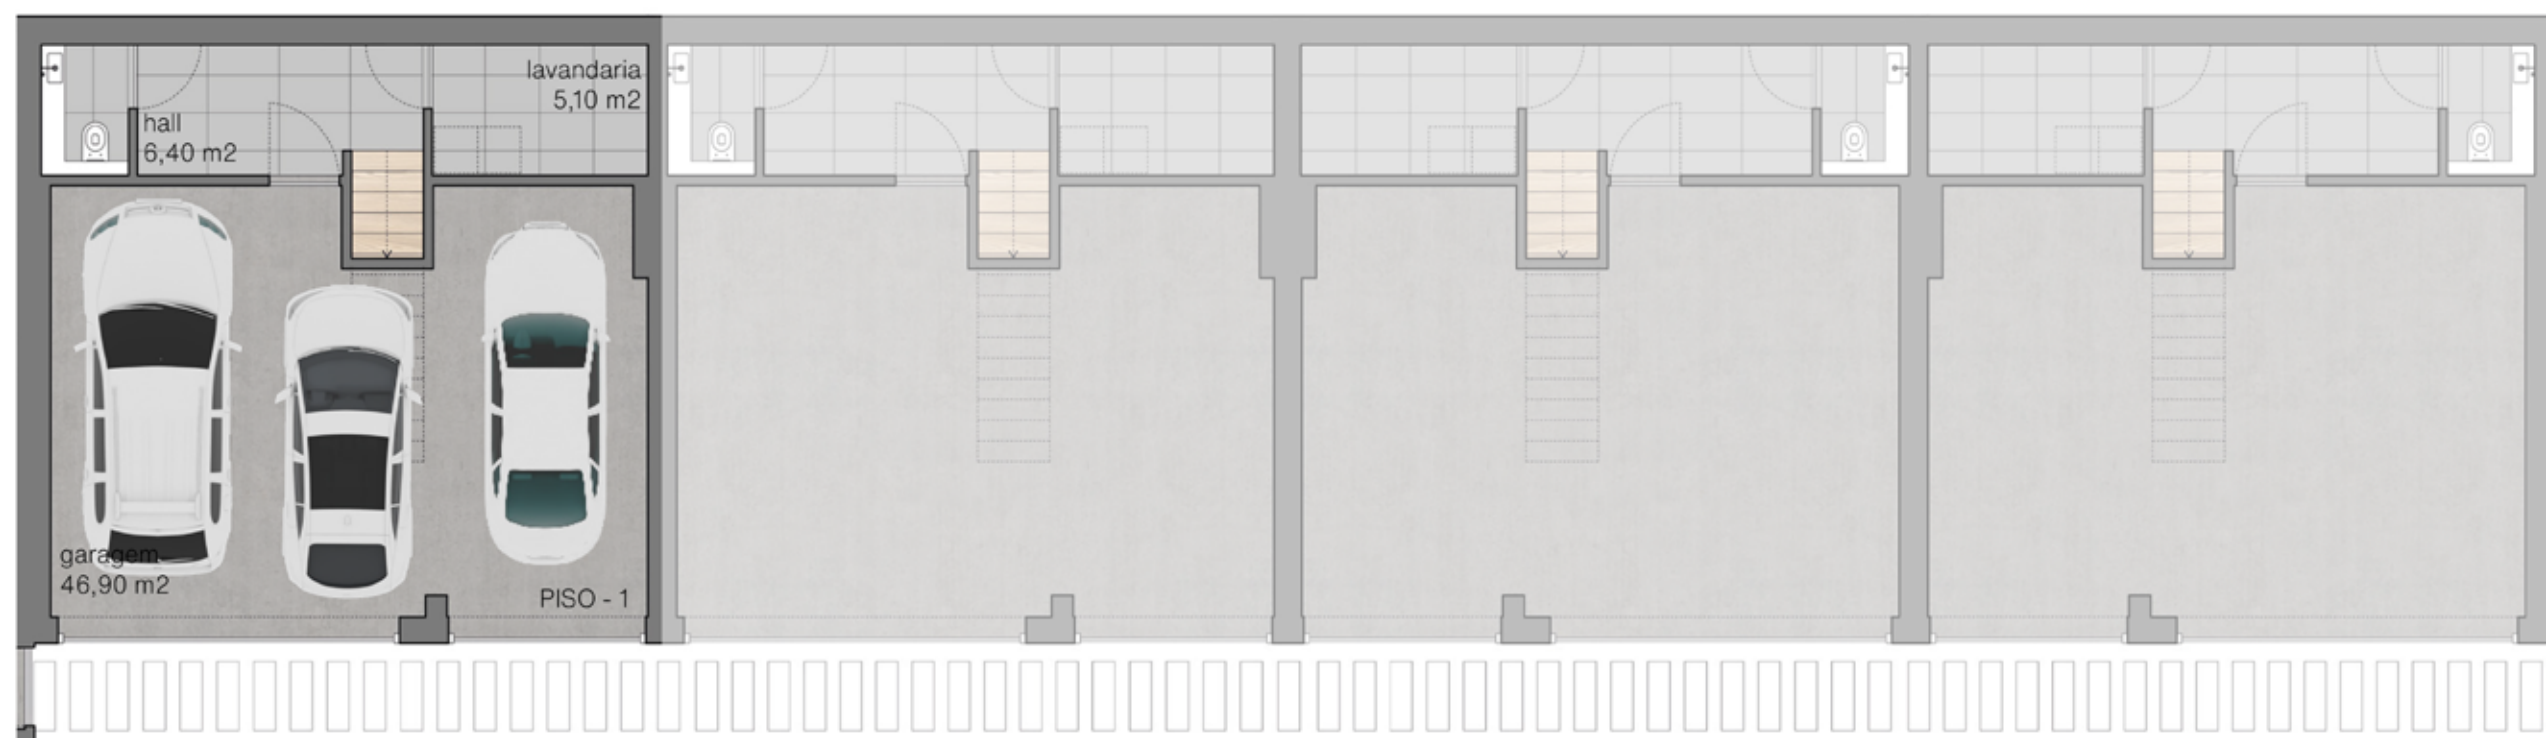

C1
T3

BLOCO C

BLOCO C

ÁREA TOTAL
335 m²

ÁREA BRUTA PRIVATIVA
184 m²
áreas das suites incluem os wc

ESTACIONAMENTO
3 lugares

C1

BLOCO C

ÁREA TOTAL
335 m²

ÁREA BRUTA PRIVATIVA
184 m²
áreas das suites incluem os wc

ESTACIONAMENTO
3 lugares