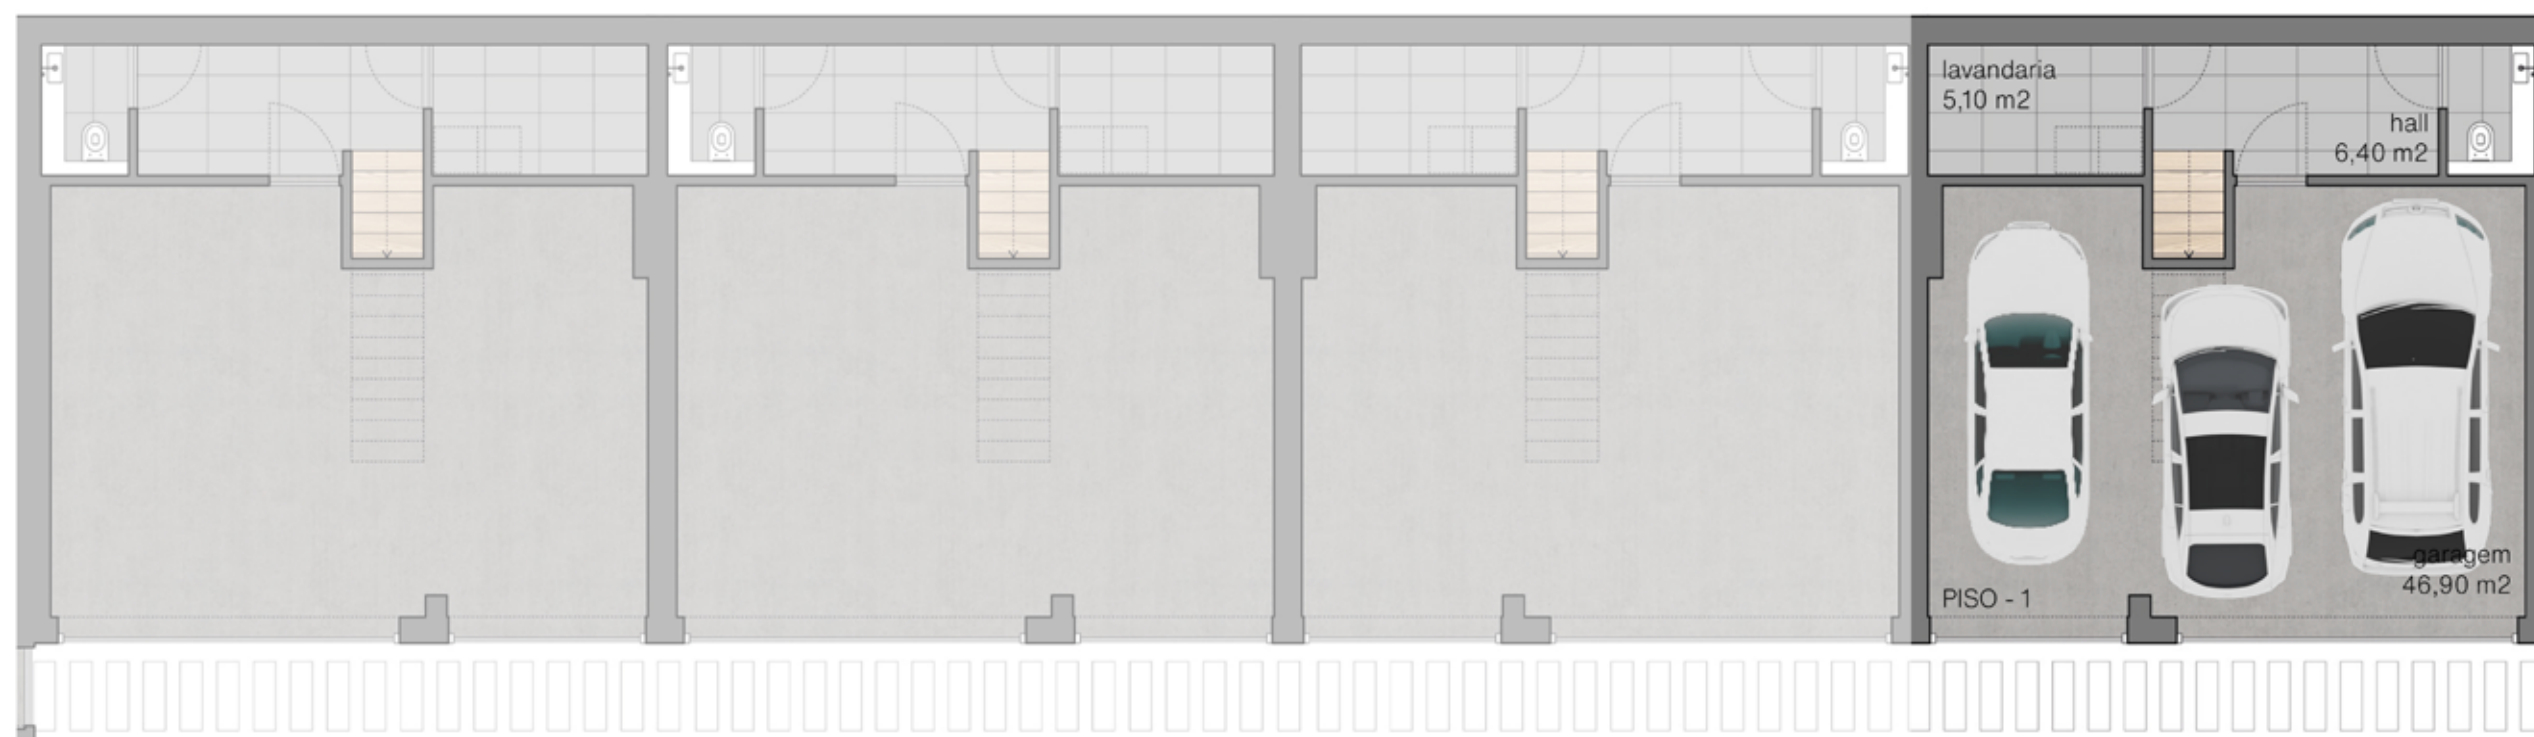

C4 T3

BLOCO C

ÁREA TOTAL
329 m²

ÁREA BRUTA PRIVATIVA
184 m²
áreas das suites incluem os wc

ESTACIONAMENTO
3 lugares

C4

BLOCO C

ÁREA TOTAL
329 m²

ÁREA BRUTA PRIVATIVA
184 m²
áreas das suites incluem os wc

ESTACIONAMENTO
3 lugares