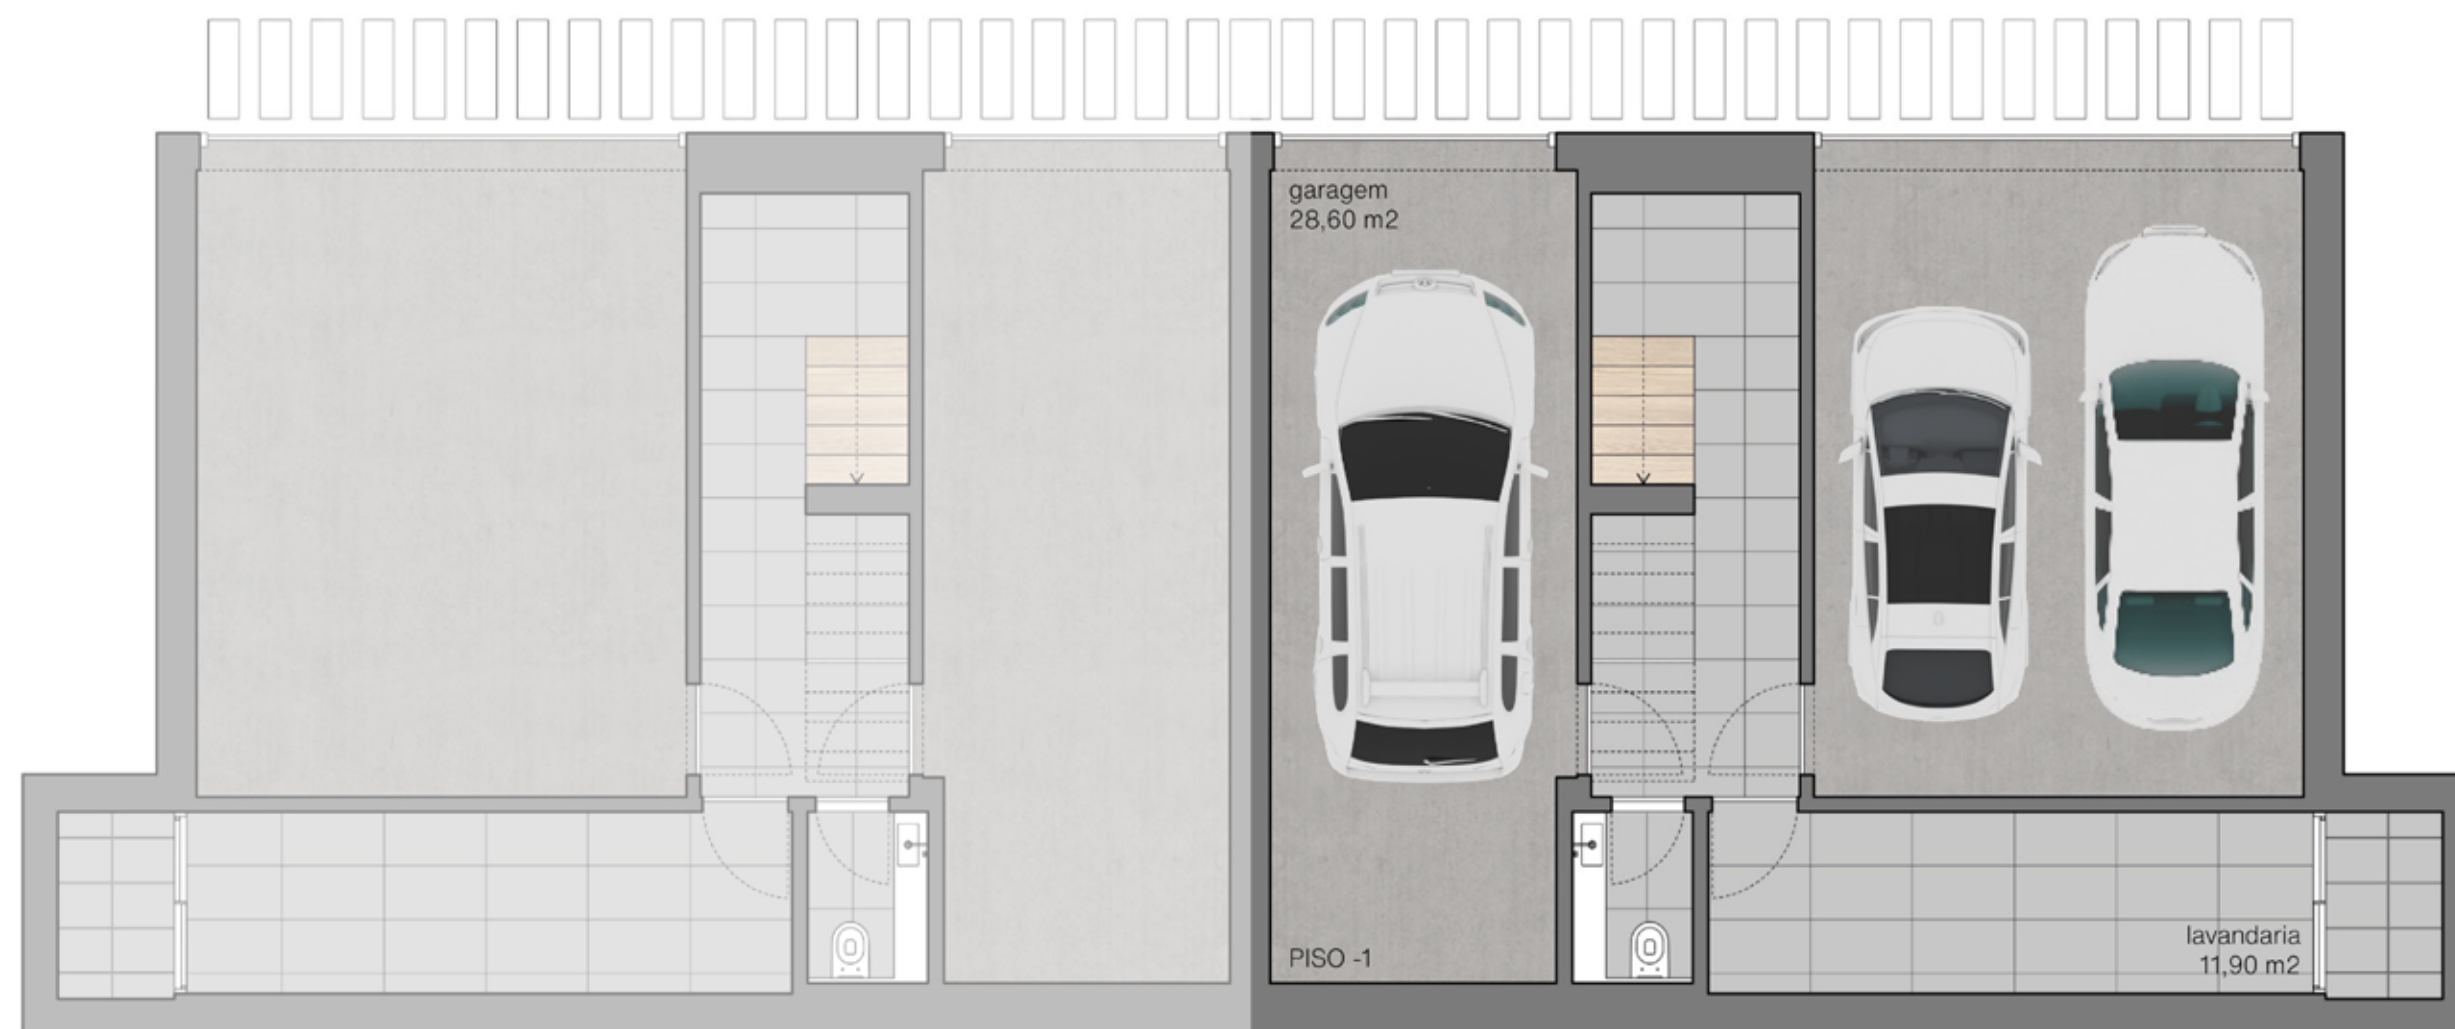

D2 T4

BLOCO D

ÁREA TOTAL
461 m²

ÁREA BRUTA PRIVATIVA
229 m²
áreas das suites incluem os wc

ESTACIONAMENTO
3 lugares

D2

BLOCO D

ÁREA TOTAL
461 m²

ÁREA BRUTA PRIVATIVA
229 m²
áreas das suites incluem os wc

ESTACIONAMENTO
3 lugares