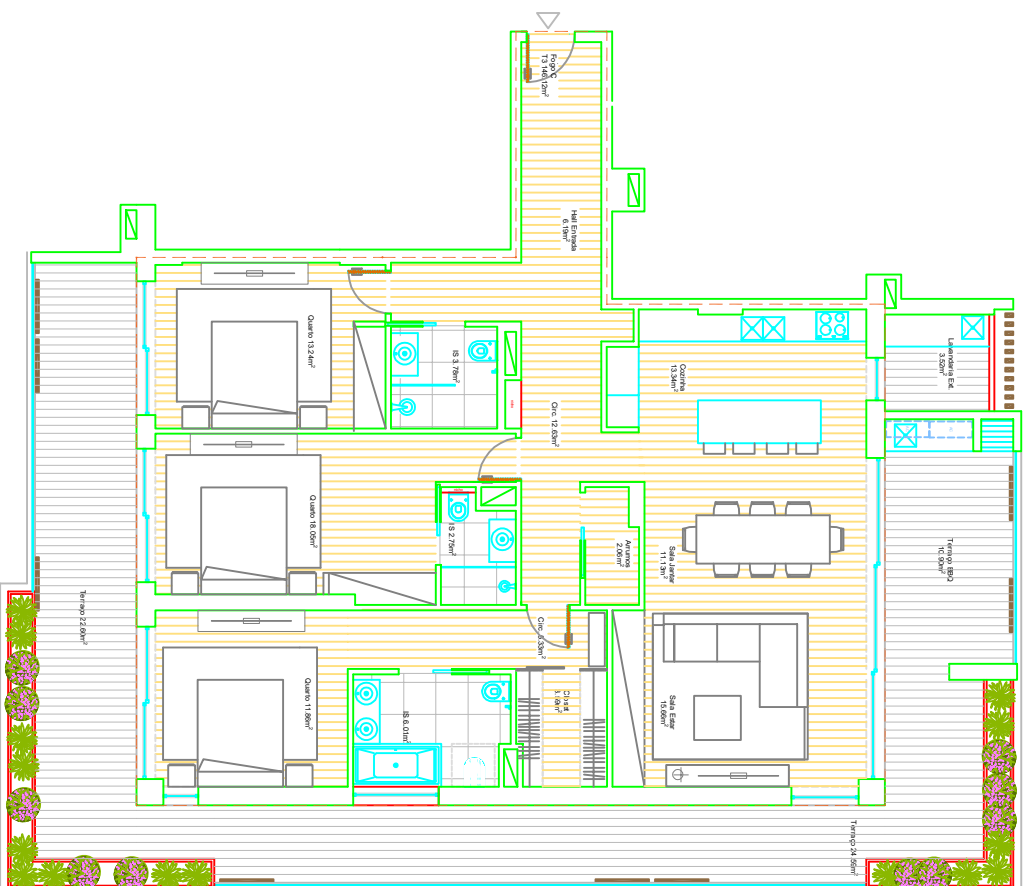

Fração C - T3

EDIFÍCIO DE HABITAÇÃO PLURIFAMILIAR COM PISCINA	Propriedade horizontal
Requerente: Comilja-Engenharia e Construção, Lda	O Responsável
Local: Horta das Figuras - Lote 34 Parqueseta - Faro	Eng.º João Afonso
Novembro 2022	
1/200	
PLANTA DO PISO 1 - FRAÇÃO C	