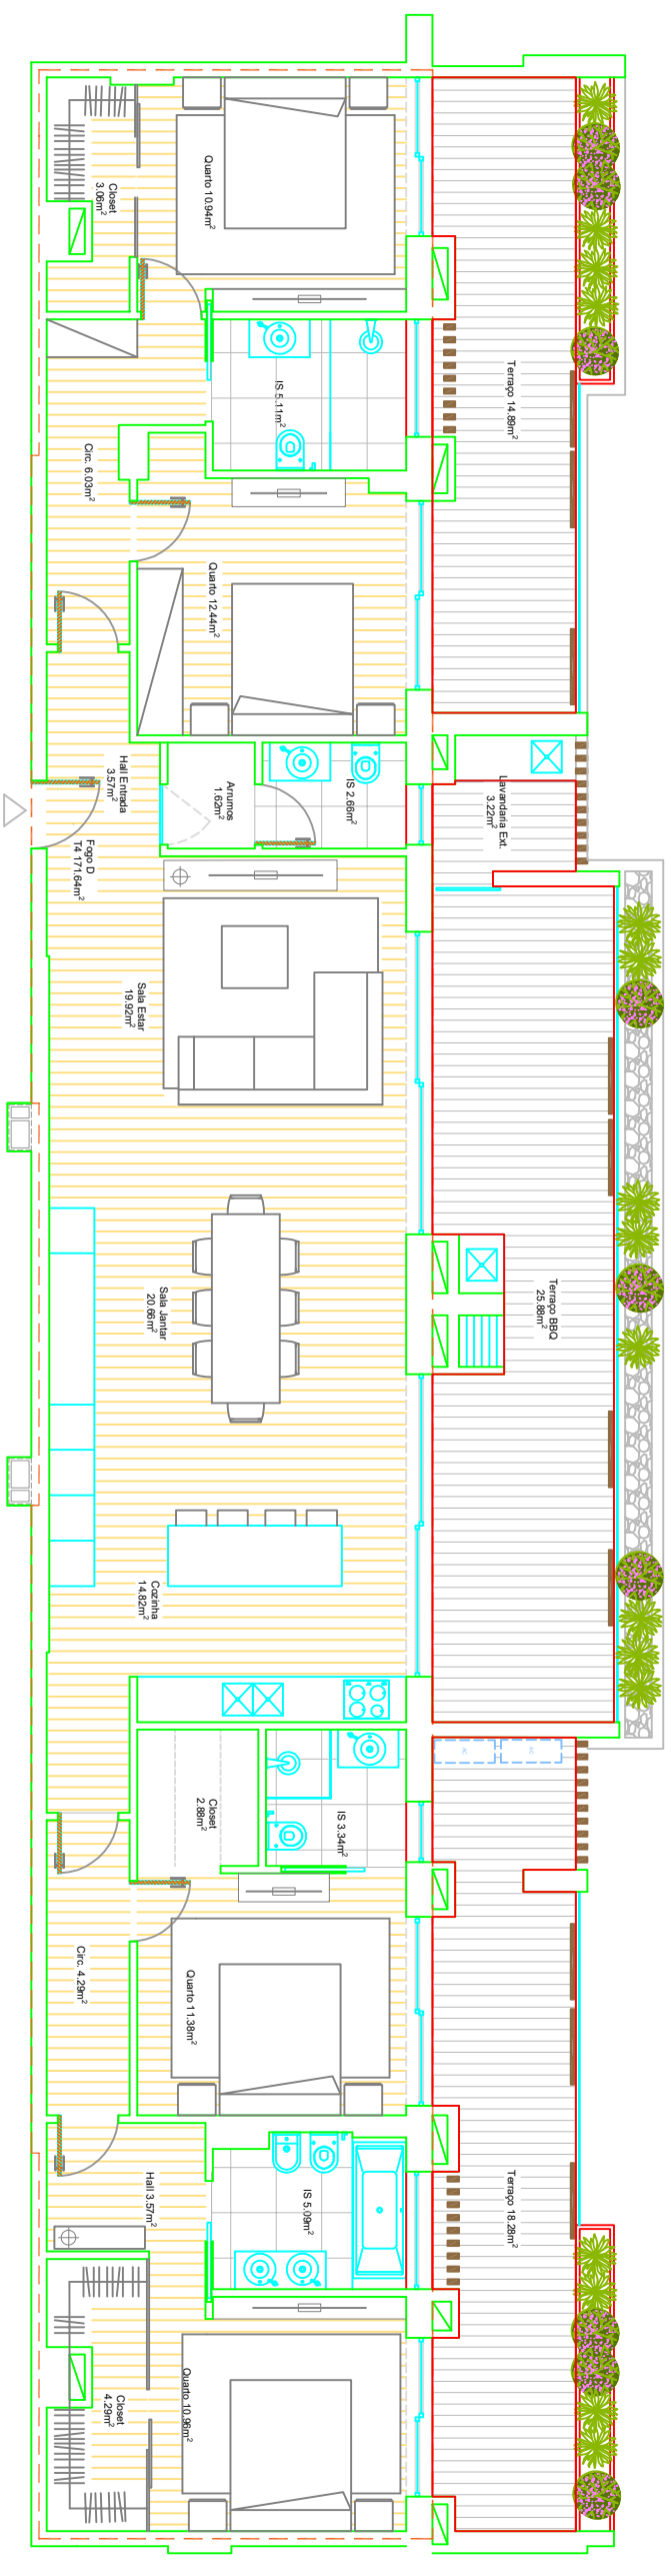

Fração D - T4

EDIFÍCIO DE HABITAÇÃO PLURIFAMILIAR COM PISCINA	Propriedade horizontal
Requerente: Cornélio-Engenharia e Construção, Lda.	O r e s p o n s á v e l
Local: Horta das Figuras - Lote 34 Panasqueira - Faro	Eng.º João Alonso
Novembro 2022	
1/200	
PLANTA DO PISO 1 - FRAÇÃO D	