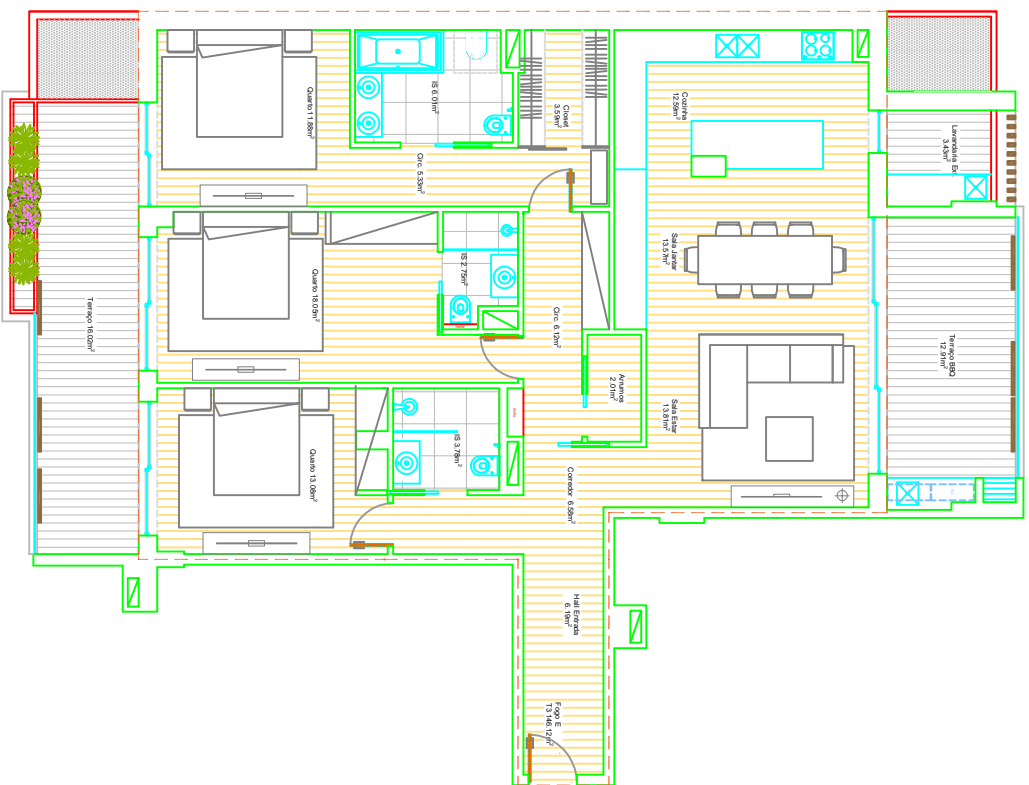

# Fração E - T3

EDIFÍCIO DE HABITAÇÃO PLURIFAMILIAR COM PISCINA

Propriedade horizontal

Requerente:  
Comilha-Engenharia e Construção, Lda

Novembro 2022

Local:  
Horta das Figuras - Lote 34 Parquesquita - Faro

1/200

Eng.º João Afonso

PLANTA DO PISO 1 - FRAÇÃO E

O r e s p o n s á v e l