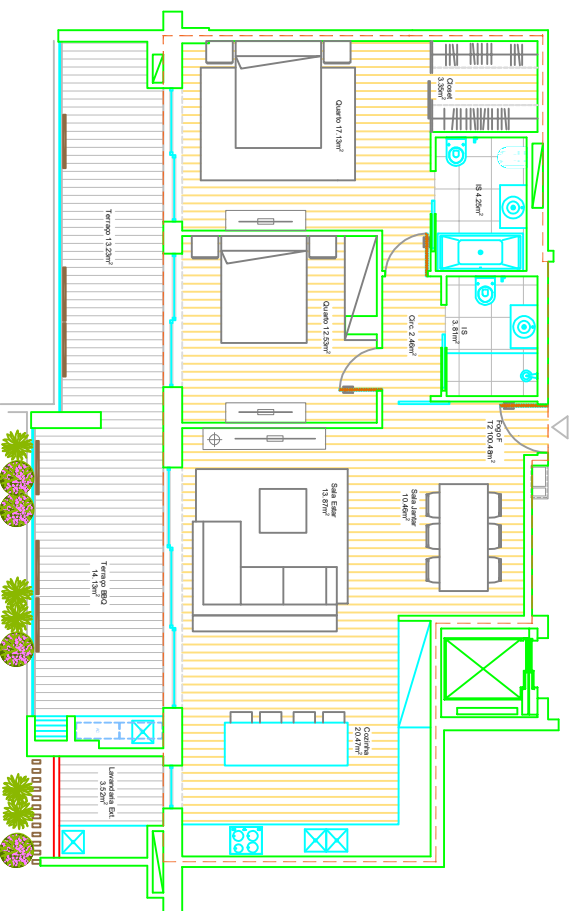

# Fração F - T2

EDIFÍCIO DE HABITAÇÃO PLURIFAMILIAR COM PISCINA	Propriedade horizontal
Requerente: Comilha Engenharia e Construção, Lda	O Responsável
Local: Horla das Figuras - Lote 34 Parquesquina - Faro	Eng.º João Afonso
1/200	
PLANTA DO PISO 1 - FRAÇÃO F	