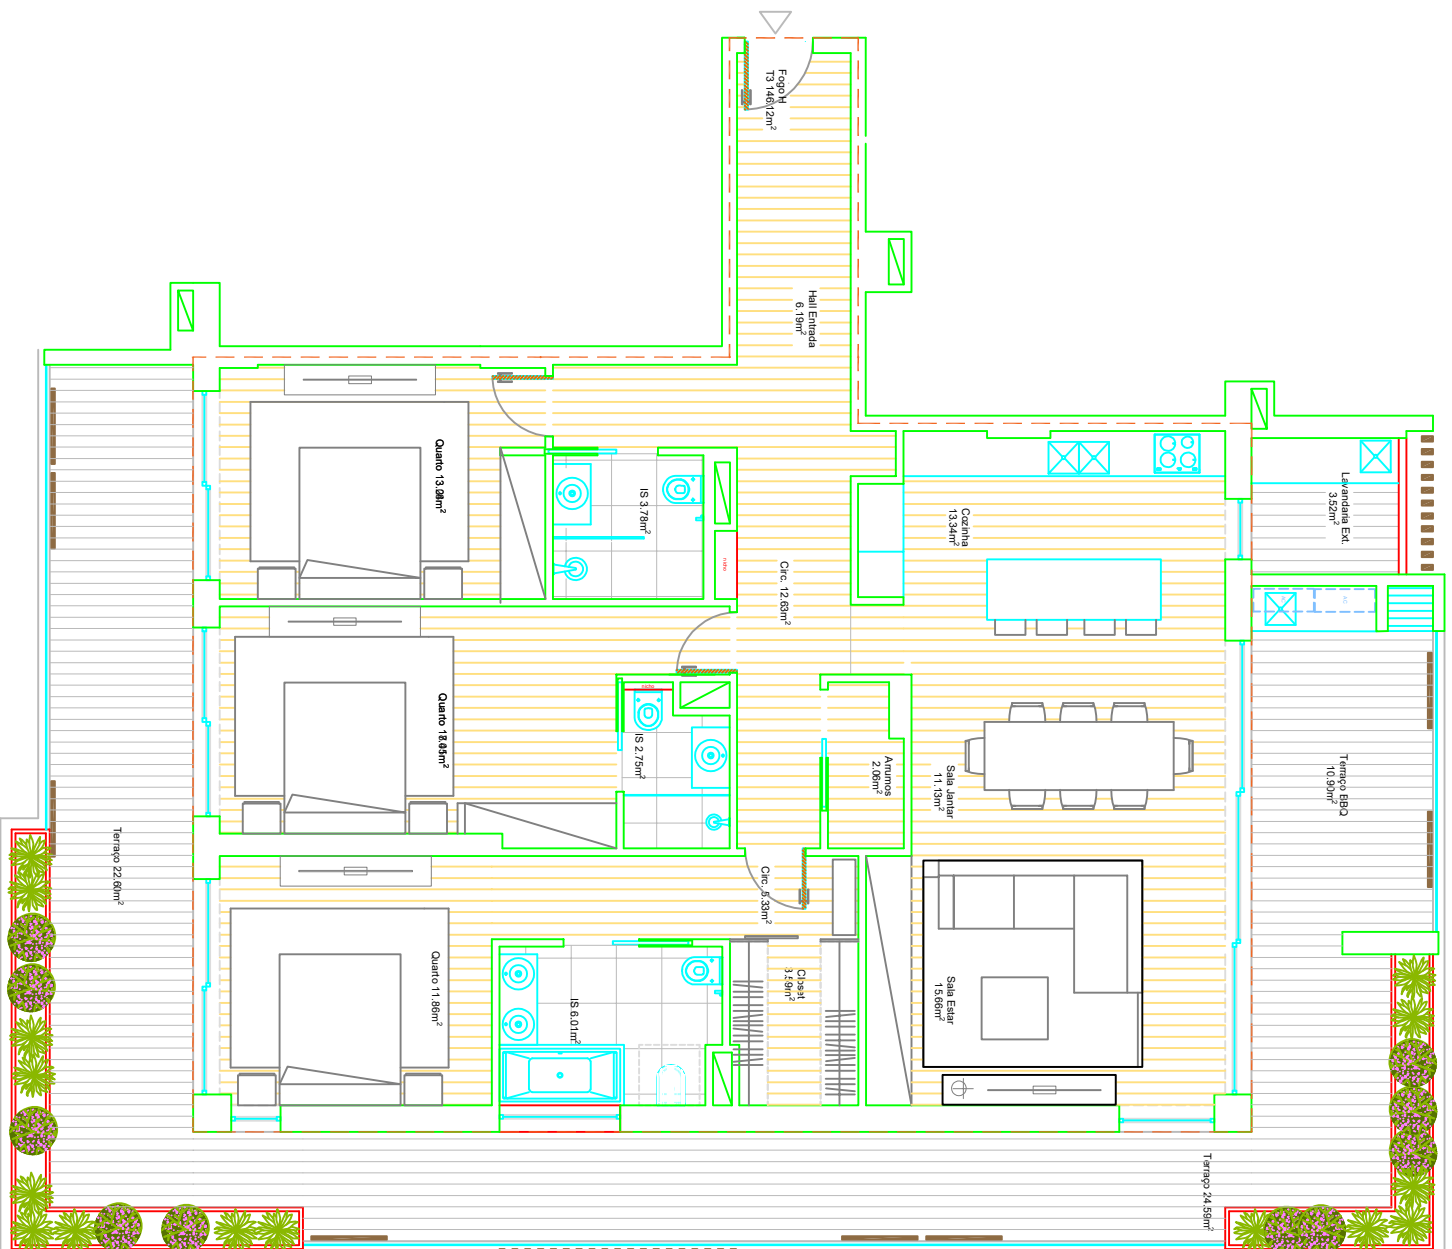

# Fração H - T3

EDIFÍCIO DE HABITAÇÃO PLURIFAMILIAR COM PISCINA	Propriedade horizontal
Requerente: Cornélio-Engenharia e Construção, Lda.	O r e s p o n s á v e l
Local: Horta das Figuras - Lote 34 Panasaqueira - Faro	Novembro 2022
PLANTA DO PISO 2 - FRAÇÃO H	1/200
	Eng.º João Afonso