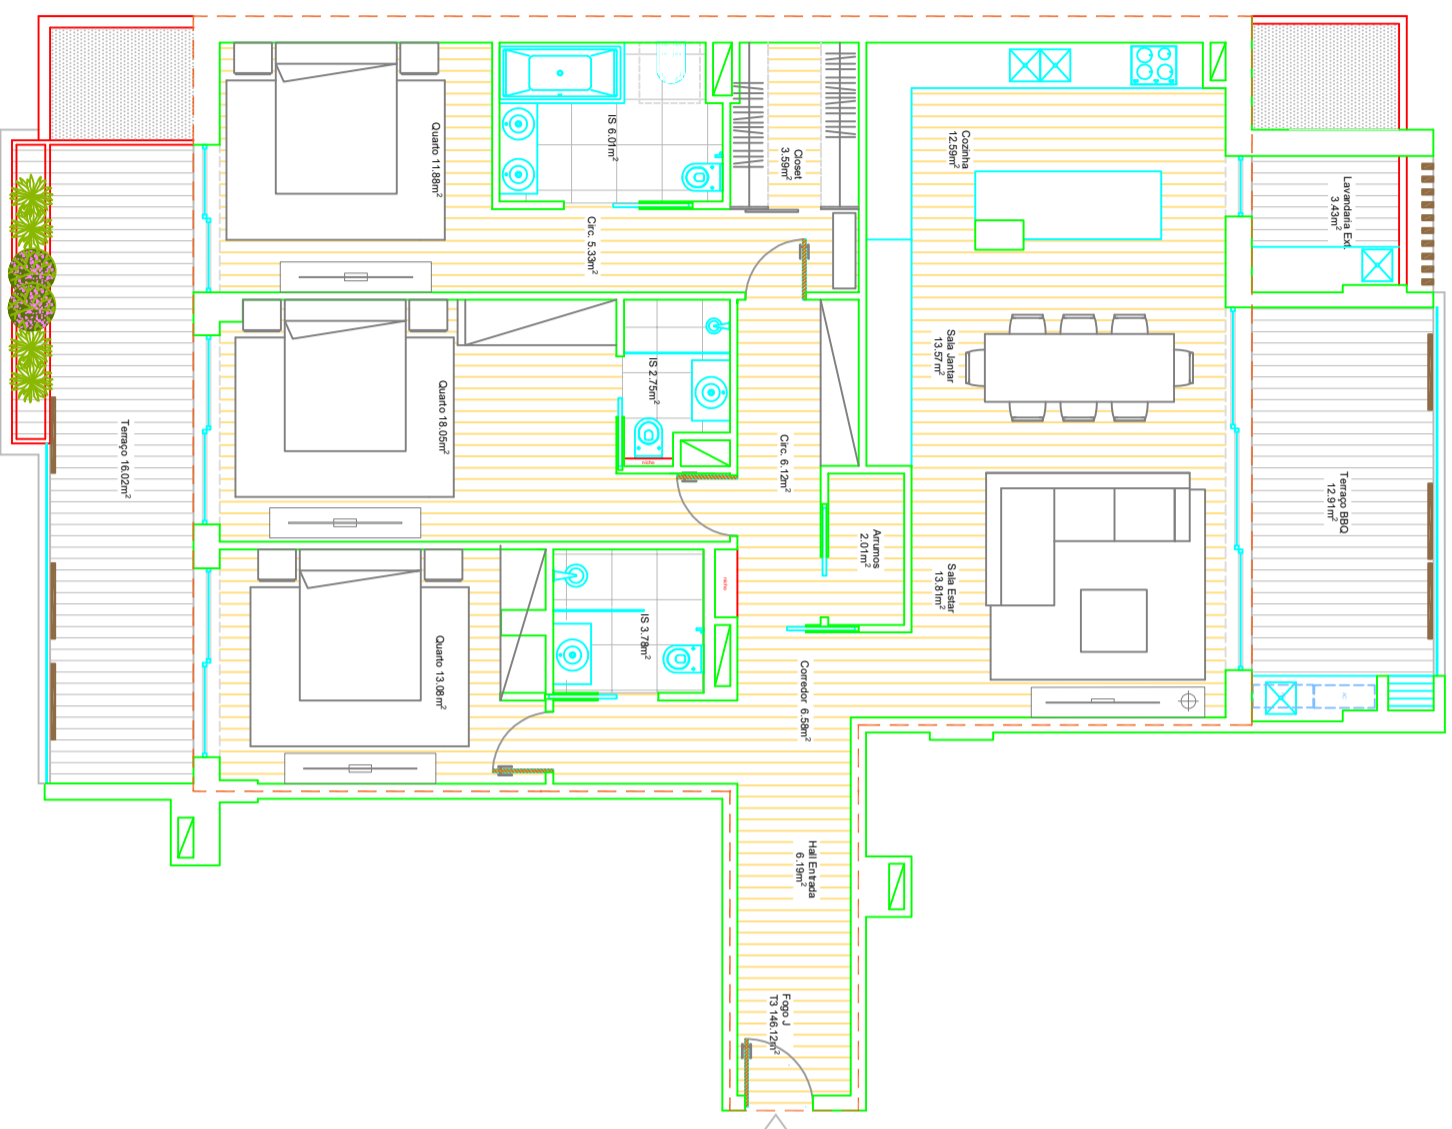

Fração J - T3

EDIFÍCIO DE HABITAÇÃO PLURIFAMILIAR COM PISCINA	Propriedade horizontal
Requerente: Cornélio-Engenharia e Construção, Lda.	O r e s p o n s á v e l
Local: Horta das Figuras - Lote 34 Panasaqueira - Faro	Eng.º João Afonso
PLANTA DA FRAÇÃO J	
Novembro 2022	
1/200	