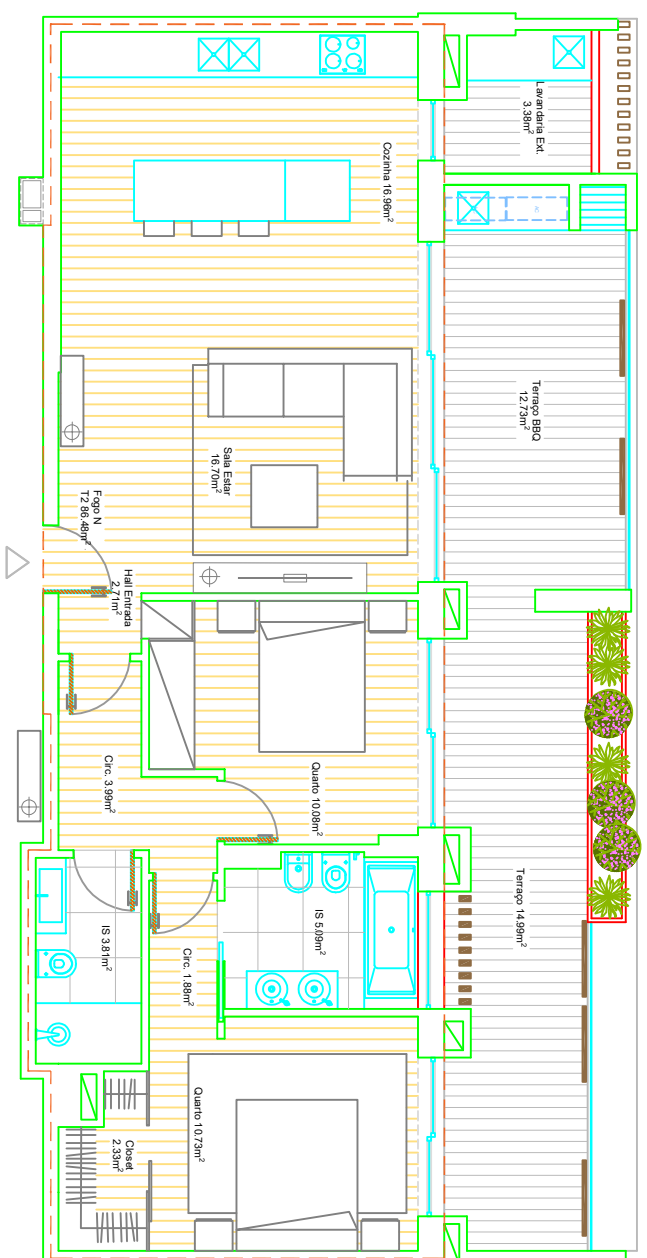

Fração N - T2

EDIFÍCIO DE HABITAÇÃO PLURIFAMILIAR COM PISCINA	Propriedade horizontal
Requerente: Cornélio-Engenharia e Construção, Lda.	O r e s p o n s á v e l
Local: Horta das Figuras - Lote 34 Panasqueira - Faro	
Novembro 2022	
1/200	Eng.º João Alonso

PLANTA DA FRAÇÃO N