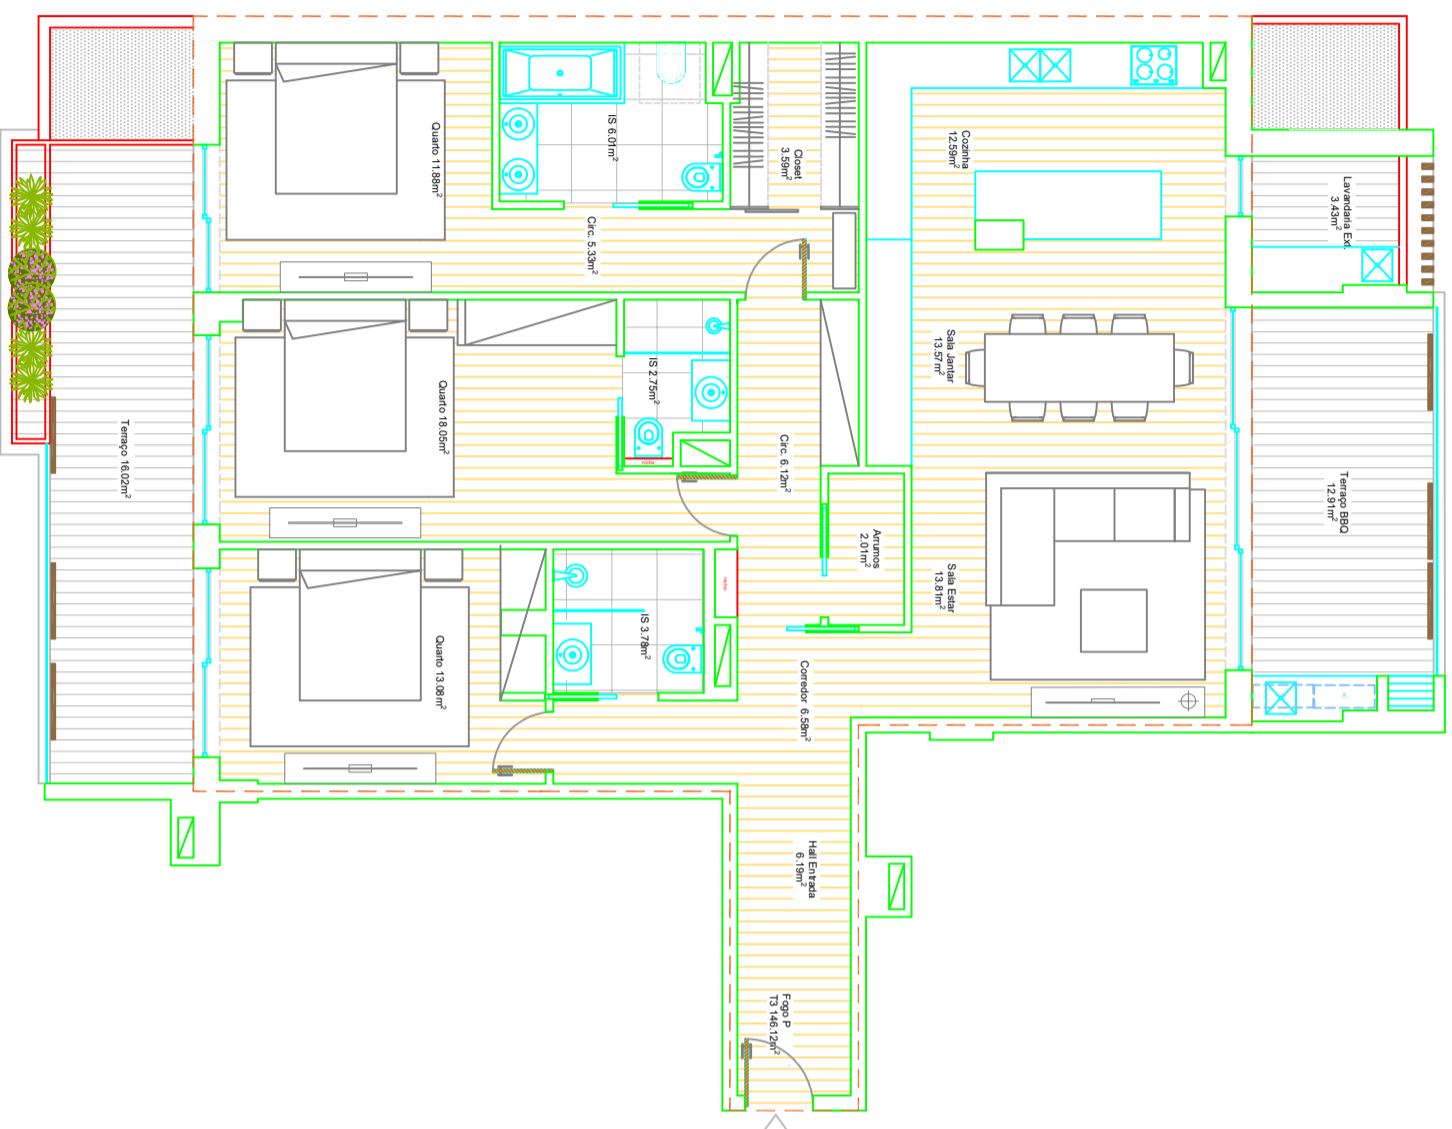

Fração P - T3

EDIFÍCIO DE HABITAÇÃO PLURIFAMILIAR COM PISCINA	Propriedade horizontal
Requerente: Cornélio-Engenharia e Construção, Lda.	O r e s p o n s á v e l
Local: Horta das Figuras - Lote 34 Panasaqueira - Faro	Eng.º João Afonso
1/200	

PLANTA DA FRAÇÃO P

Novembro 2022

1/200