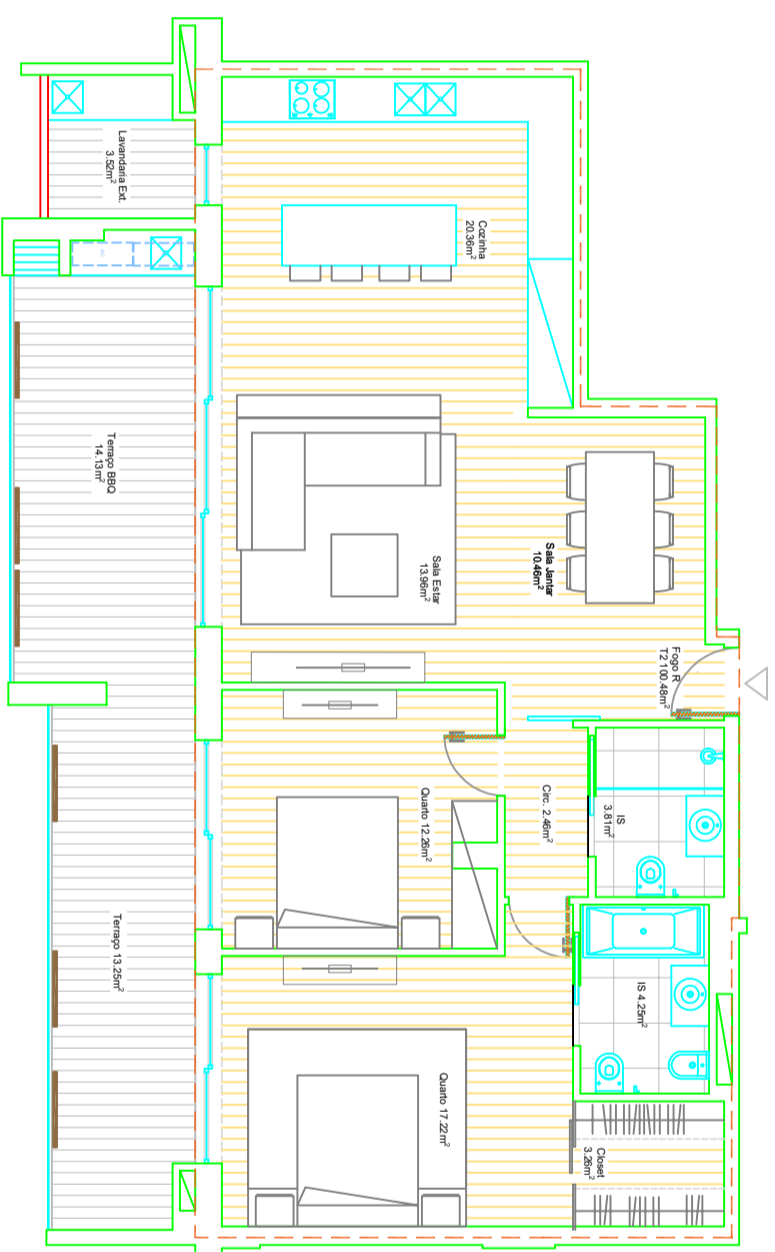

# Fração R - T2

<b>EDIFÍCIO DE HABITAÇÃO PLURIFAMILIAR COM PISCINA</b>	<b>Propriedade horizontal</b>
Requerente: Cornélio-Engenharia e Construção, Lda.	O r e s p o n s á v e l
Local: Horta das Figuras - Lote 34 Panasqueira - Faro	Eng.º João Afonso
<b>PLANTA DA FRAÇÃO R</b>	
Novembro 2022	
1/200	