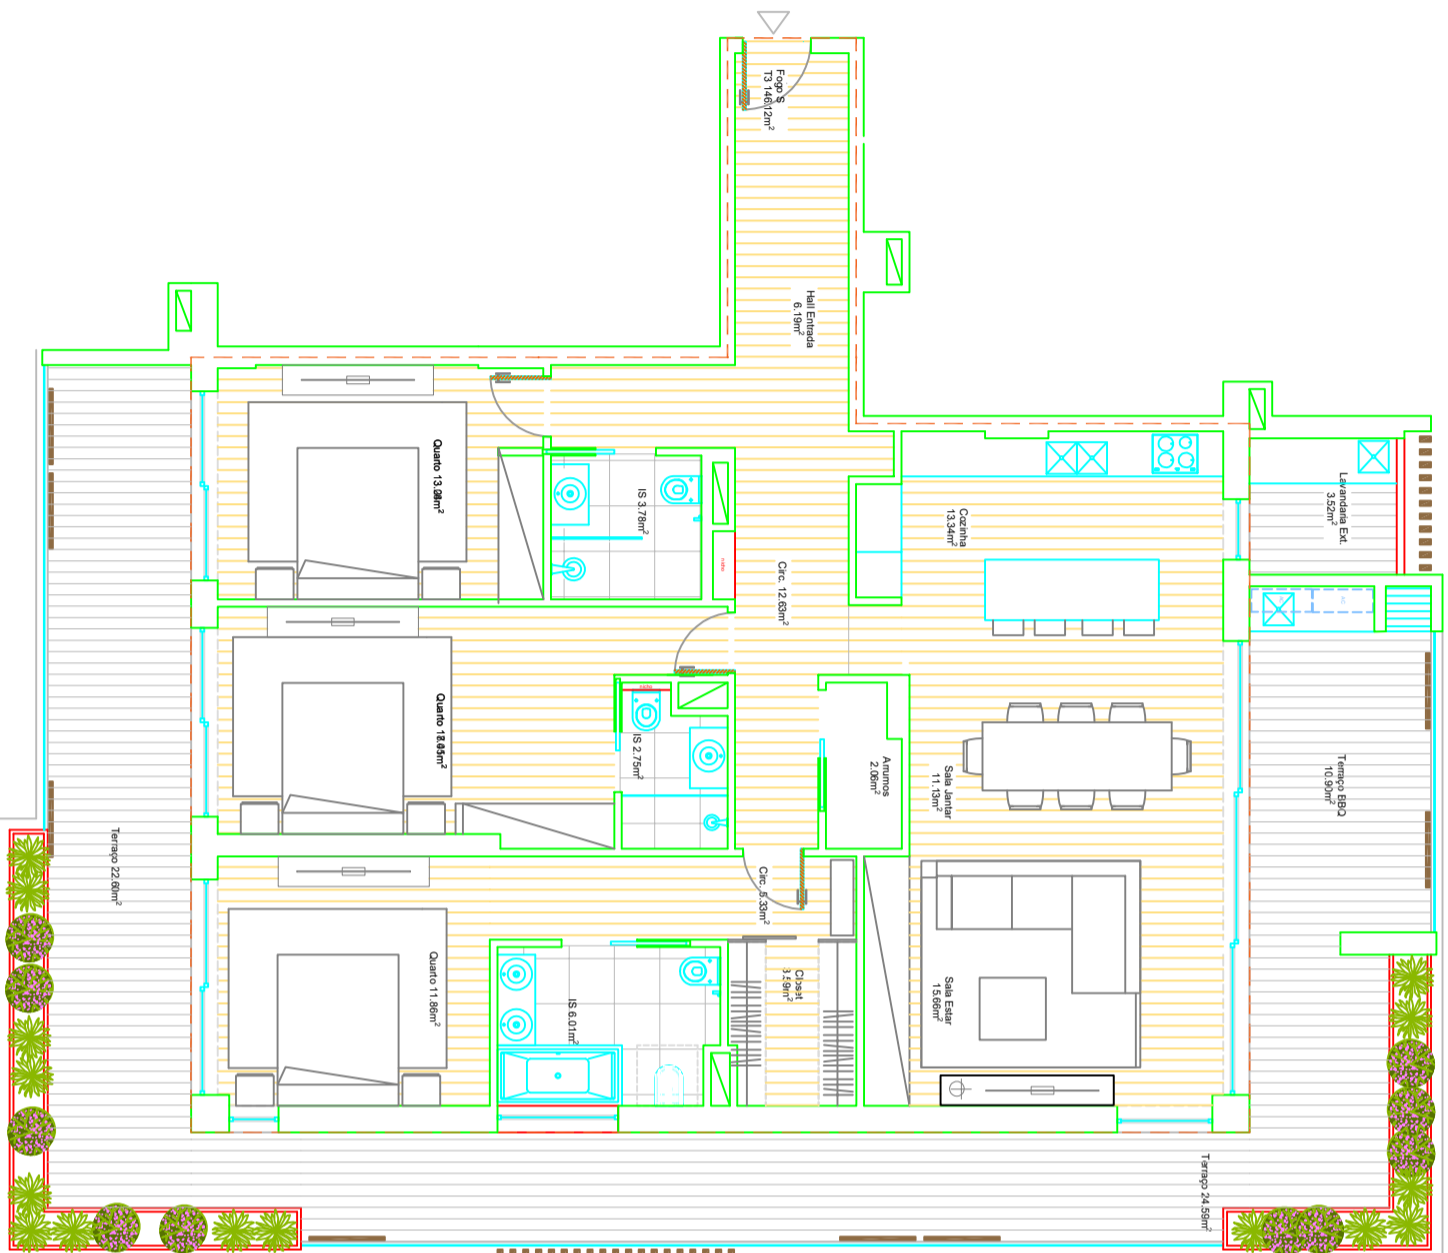

# Fração S - T3

EDIFICIO DE HABITAÇÃO PLURIFAMILIAR COM PISCINA	Propriedade horizontal
Requerente: Cornélio-Engenharia e Construção, Lda. Local: Horta das Figuras - Lote 34 Panasaqueira - Faro	O responsável Eng.º João Afonso
Novembro 2022	
1/200	
PLANTA DA FRAÇÃO S	