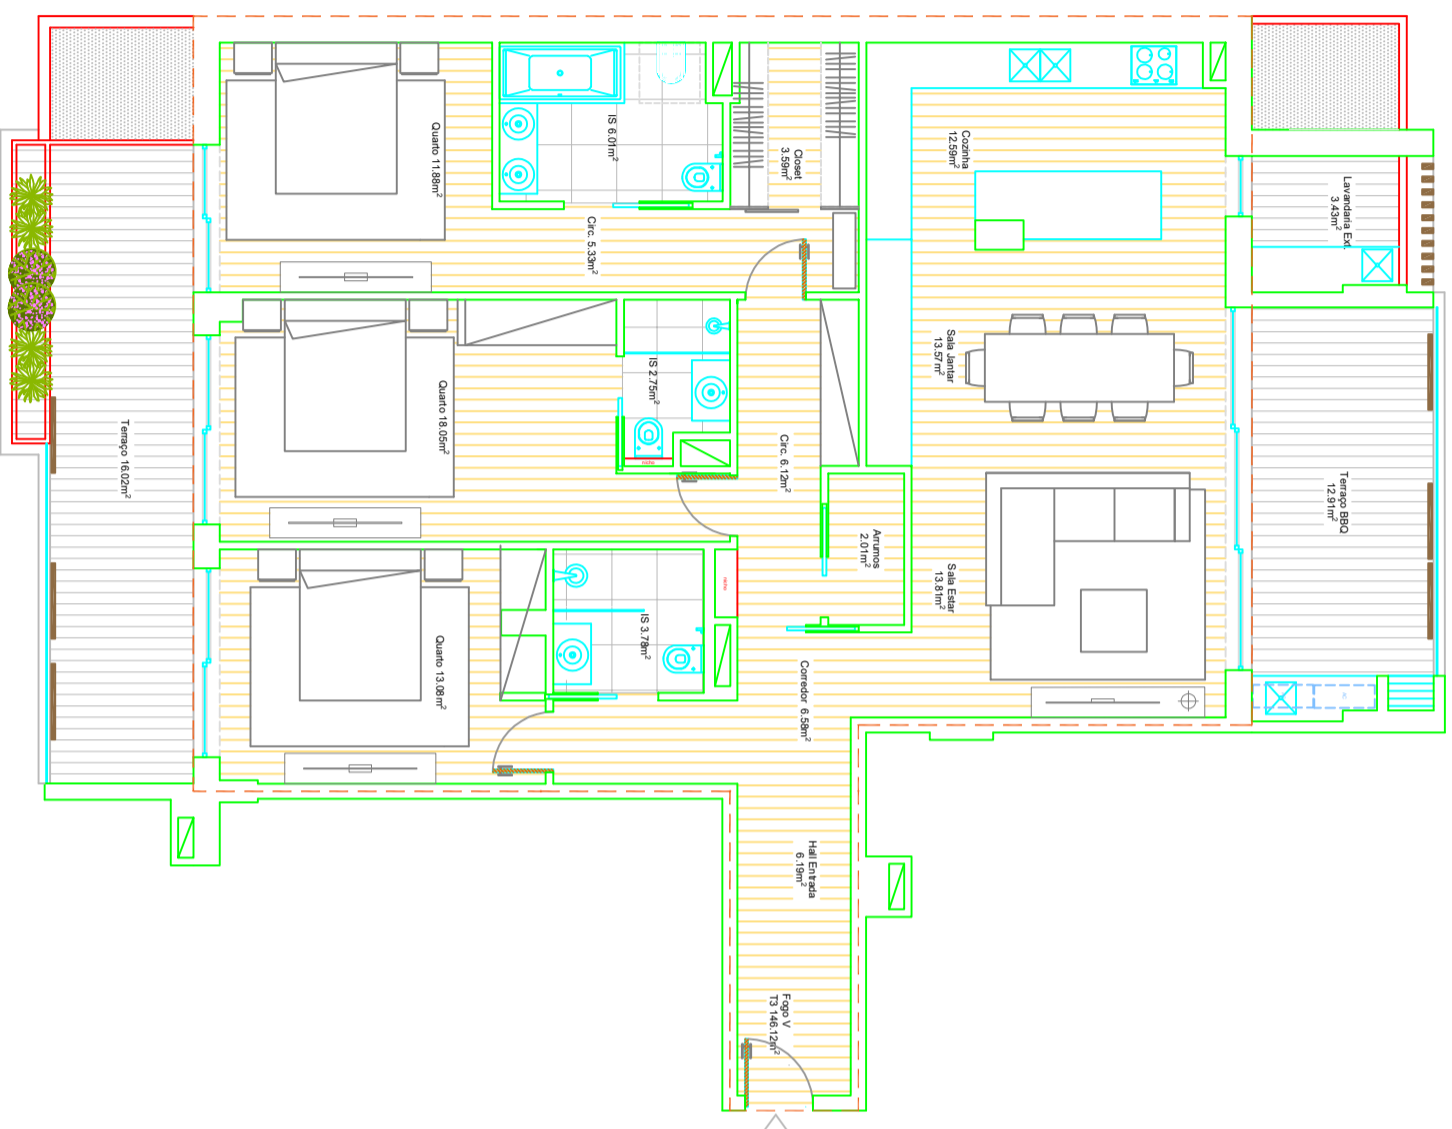

Fração V - T3

EDIFÍCIO DE HABITAÇÃO PLURIFAMILIAR COM PISCINA	Propriedade horizontal
Requerente: Cornélio-Engenharia e Construção, Lda.	O r e s p o n s á v e l
Local: Horta das Figuras - Lote 34 Panasaqueira - Faro	Eng.º João Afonso
1/200	

PLANTA DA FRAÇÃO V

Novembro 2022

1/200