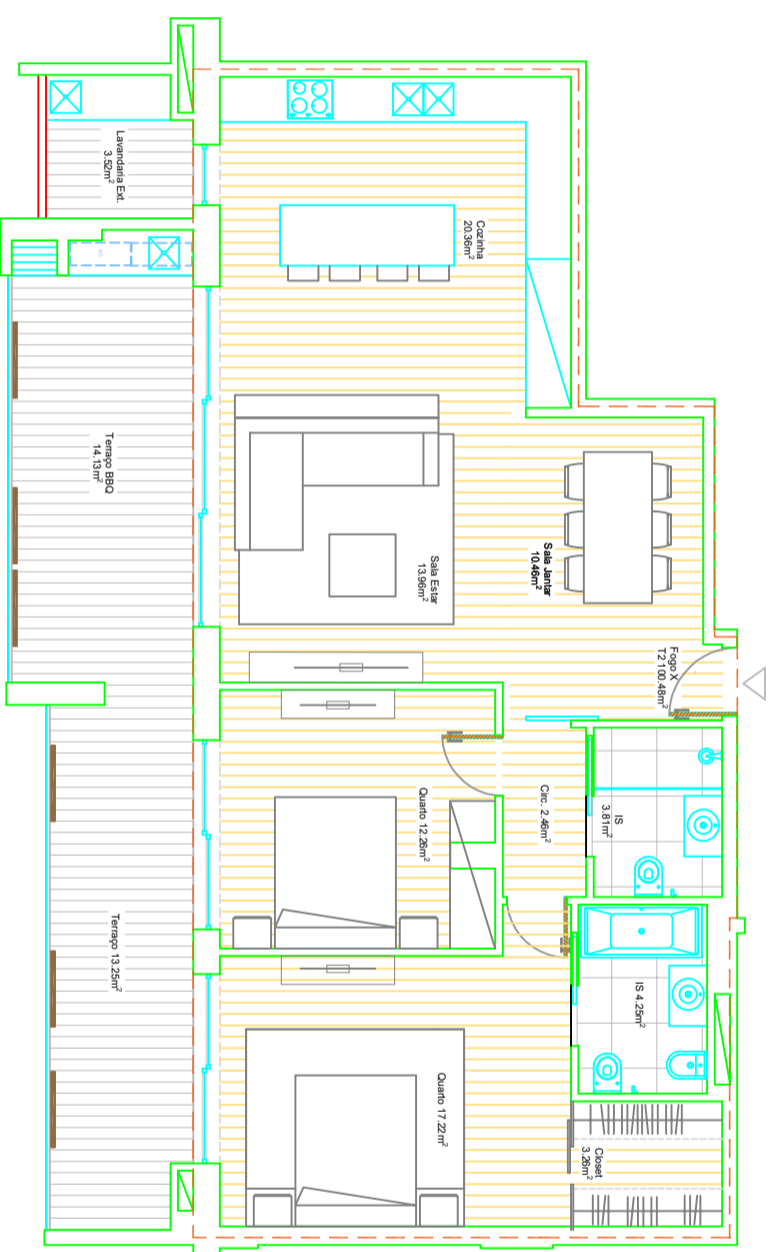

Fração X - T2

EDIFÍCIO DE HABITAÇÃO PLURIFAMILIAR COM PISCINA	Propriedade horizontal
Requerente: Cornélio-Engenharia e Construção, Lda.	O r e s p o n s á v e l
Local: Horta das Figuras - Lote 34 Panasqueira - Faro	Eng.º João Afonso
PLANTA DA FRAÇÃO X	
Novembro 2022	
1/200	