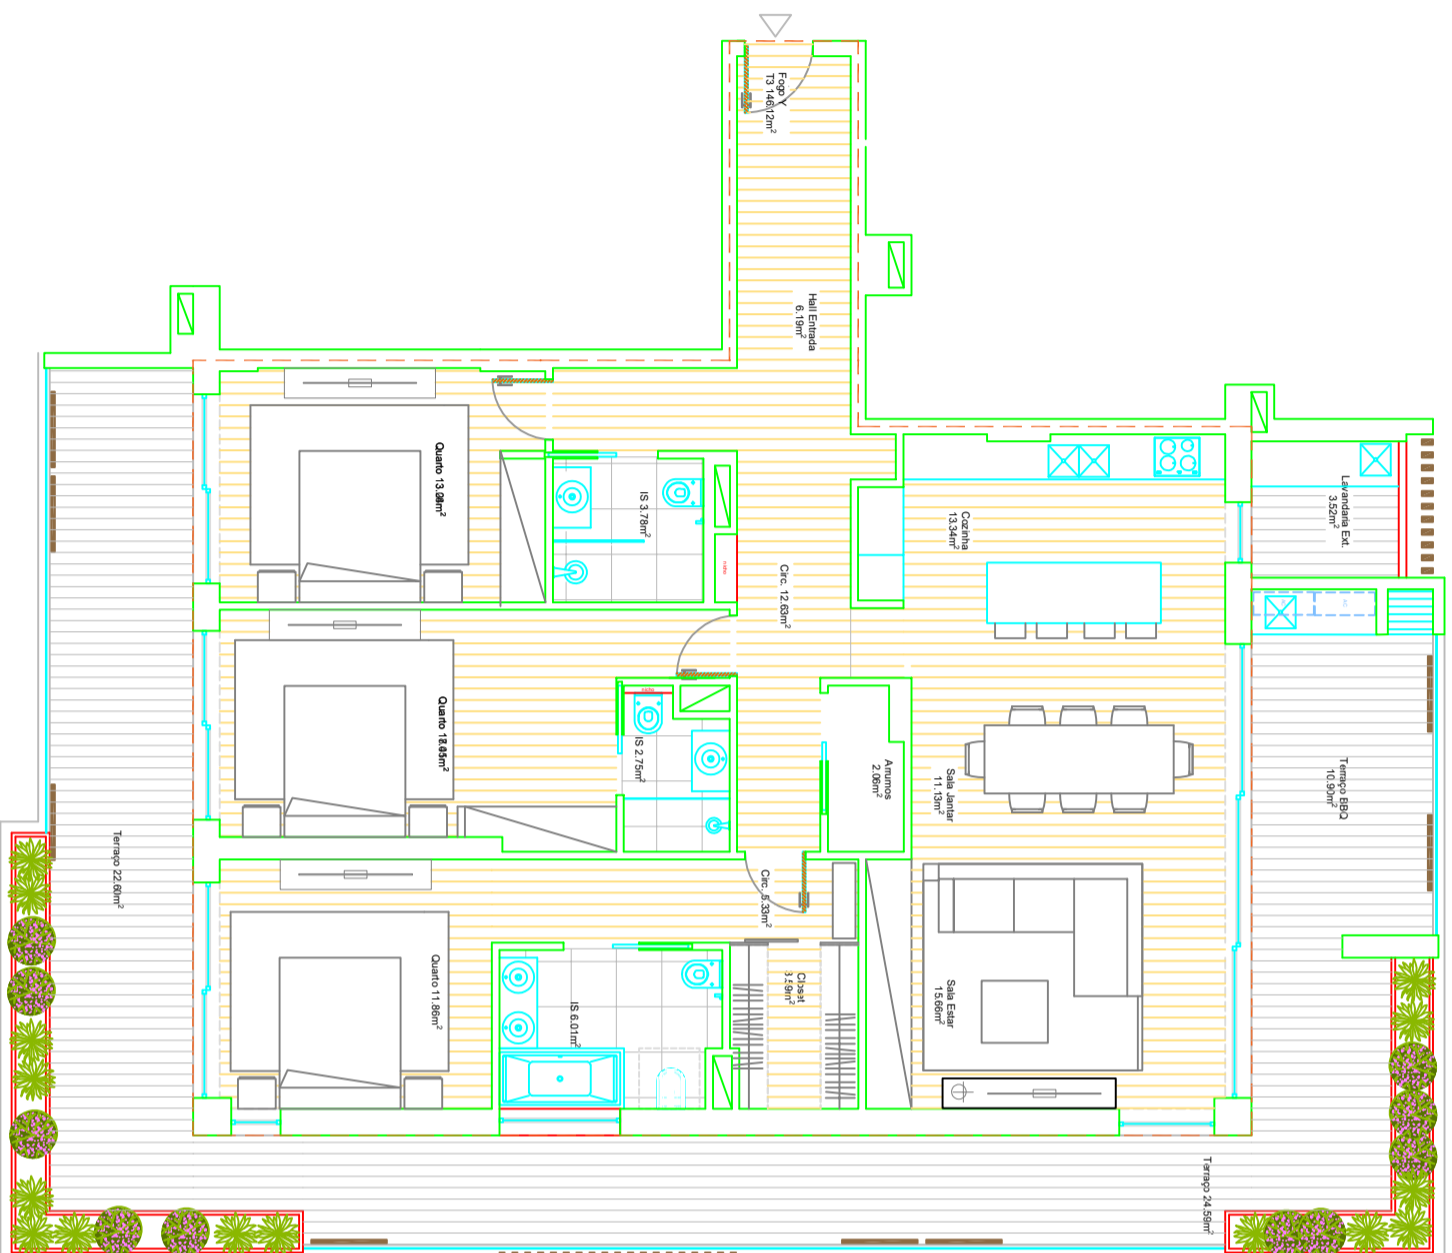

Fração Y - T3

EDIFÍCIO DE HABITAÇÃO PLURIFAMILIAR COM PISCINA

Propriedade horizontal

Requerente:
Cornélio-Engenharia e Construção, Lda.

Local:

Horta das Figuras - Lote 34 Panasqueira - Faro

Novembro 2022

1/200

Eng.º João Alonso

PLANTA DA FRAÇÃO Y