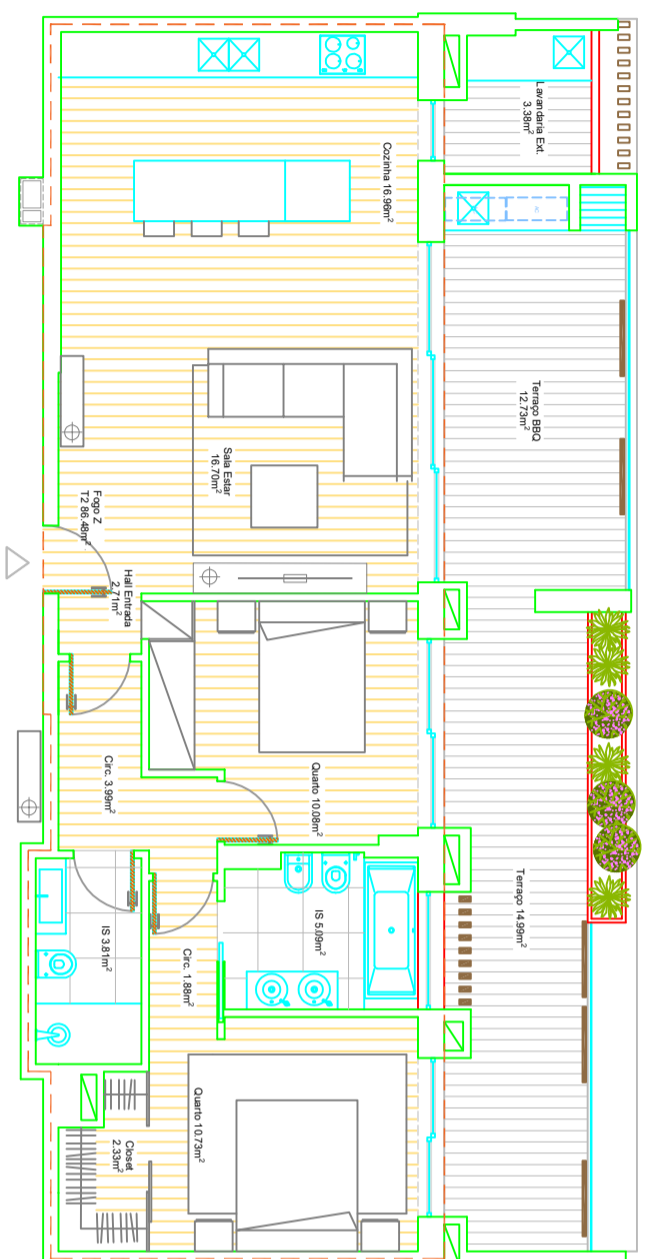

Fração Z - T2

| EDIFÍCIO DE HABITAÇÃO PLURIFAMILIAR COM PISCINA | Propriedade horizontal |
|--|--|
| Requerente: Cornélio-Engenharia e Construção, Lda. | O r e s p o n s á v e l Eng.º João Alonso |
| Local: Horta das Figuras - Lote 34 Panasqueira - Faro | |
| Novembro 2022 1/200 | |

PLANTA DA FRAÇÃO Z