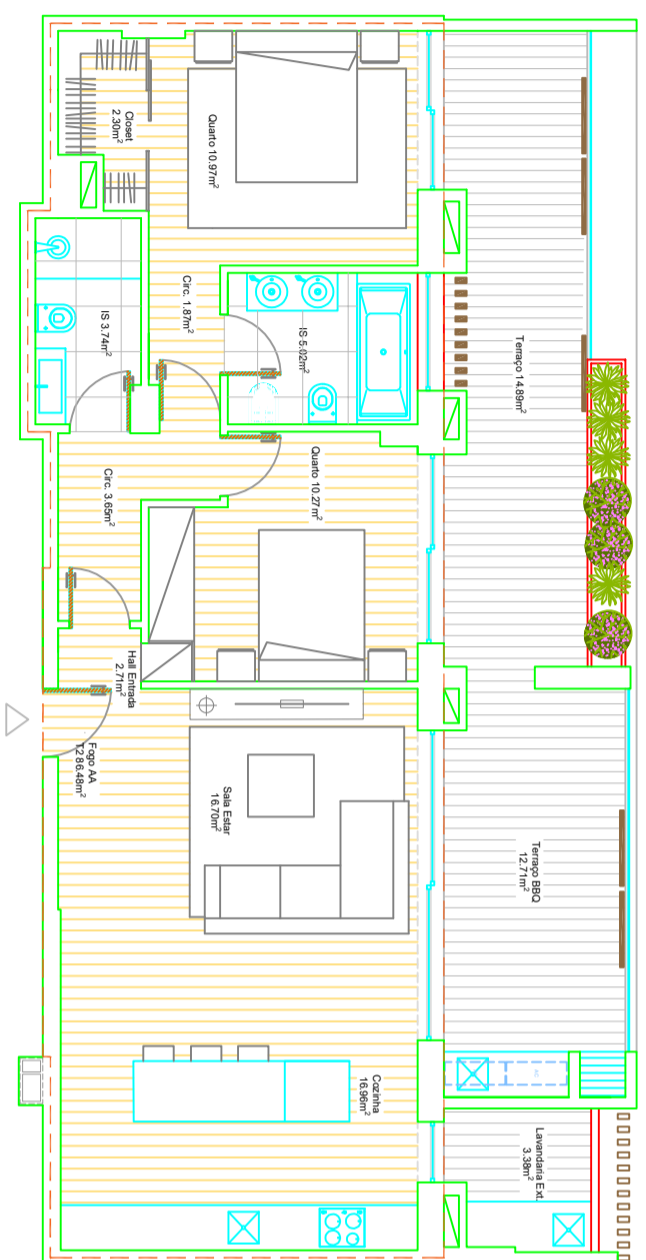

# Fração AA - T2

<b>EDIFÍCIO DE HABITAÇÃO PLURIFAMILIAR COM PISCINA</b>	<b>Propriedade horizontal</b>
Requerente: Cornélio-Engenharia e Construção, Lda.	O r e s p o n s á v e l
Local: Horta das Figuras - Lote 34 Panasqueira - Faro	Eng.º João Afonso
	1/200
<b>PLANTA DA FRAÇÃO AA</b>	