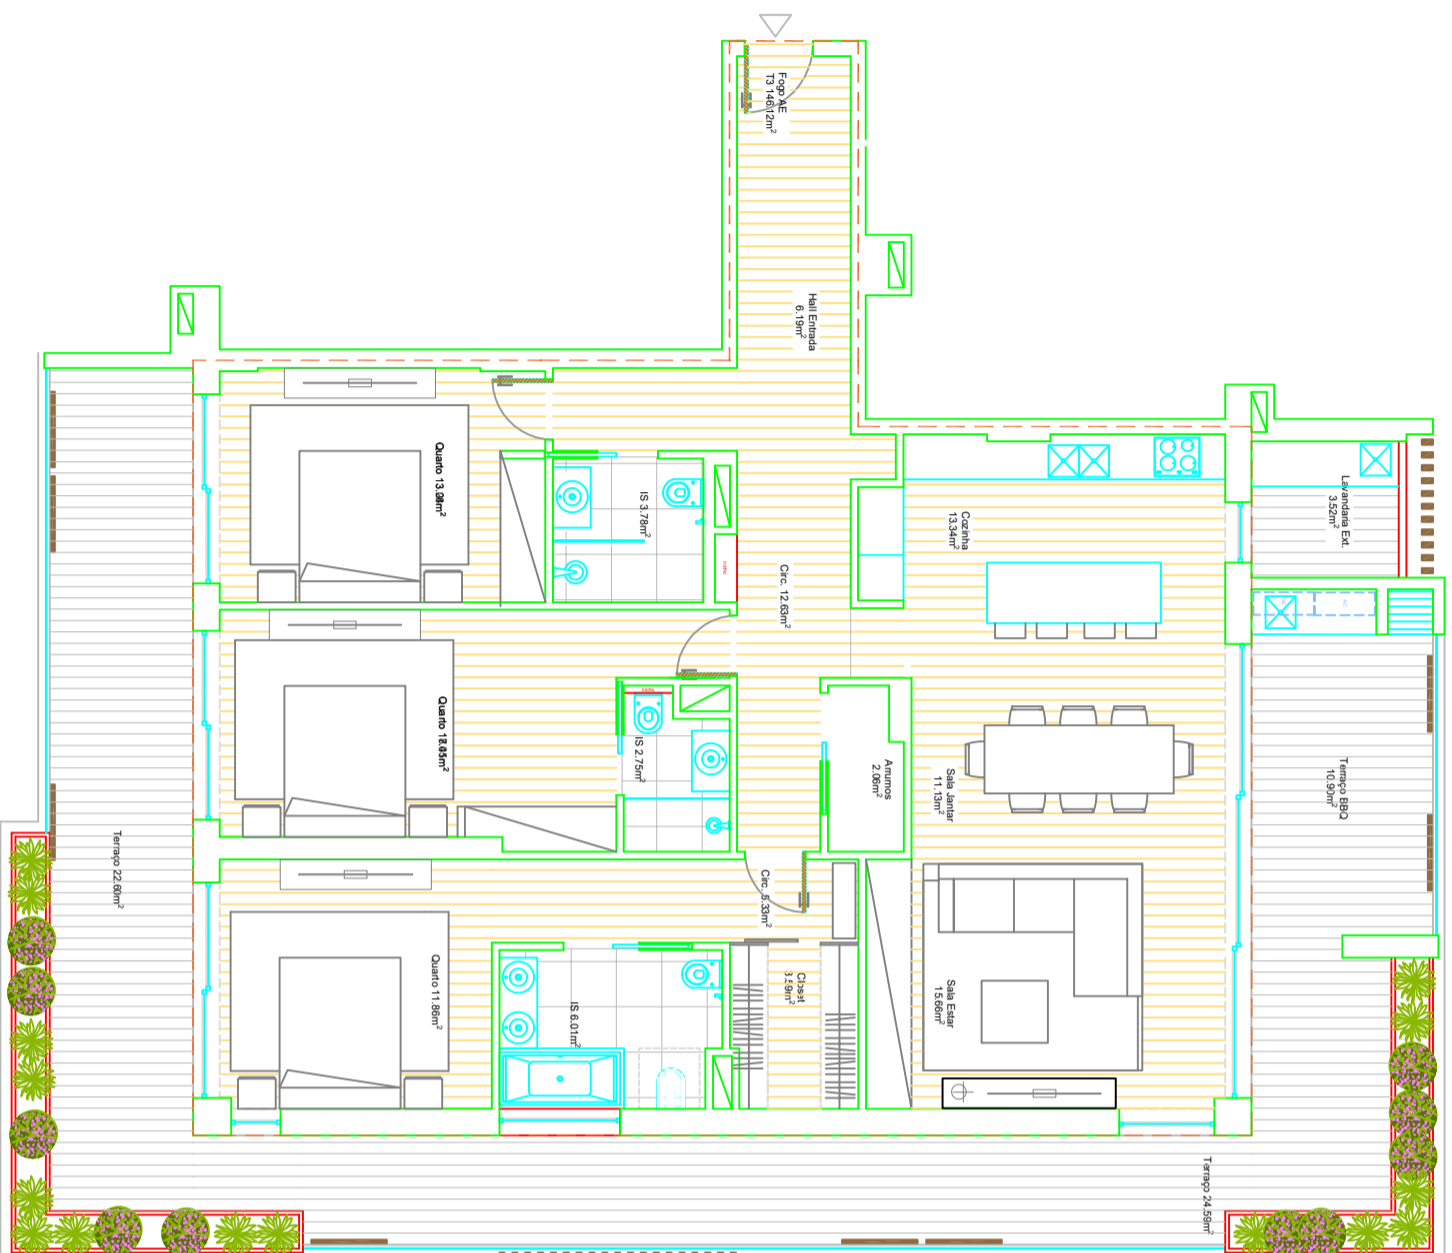

Fração AE - T3

EDIFÍCIO DE HABITAÇÃO PLURIFAMILIAR COM PISCINA	Propriedade horizontal
Requerente: Cornélio-Engenharia e Construção, Lda.	O r e s p o n s á v e l
Local: Horta das Figuras - Lote 34 Panasaqueira - Faro	Novembro 2022
PLANTA DA FRAÇÃO AE	1/200
	Eng.º João Afonso