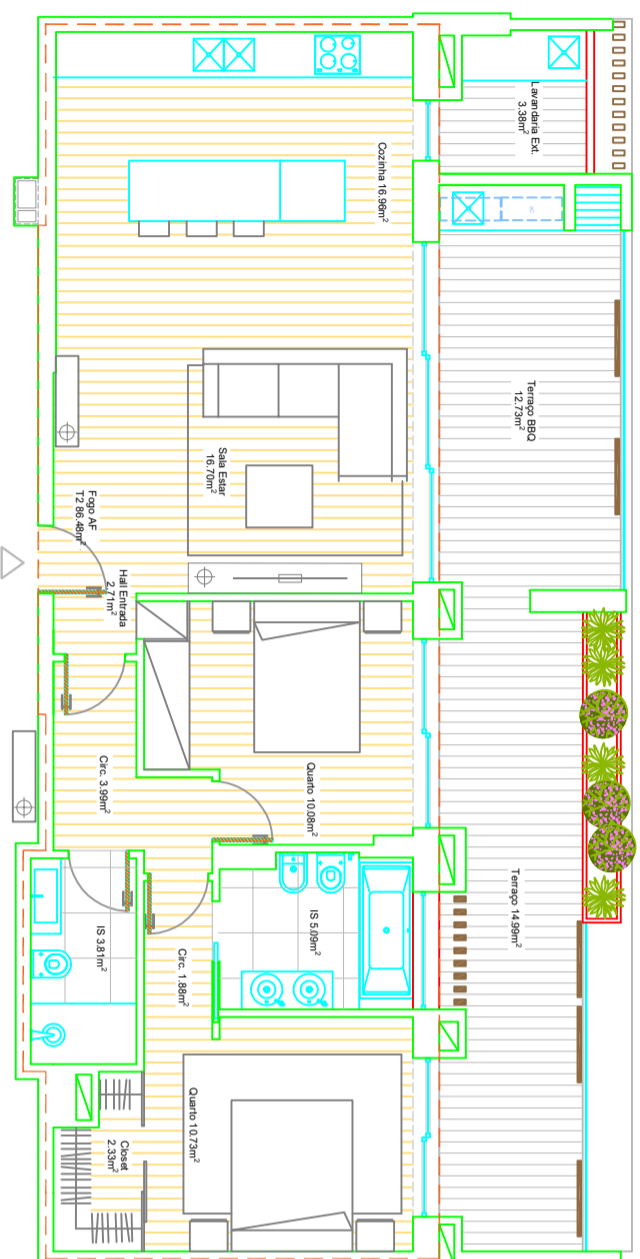

Fração AF - T2

EDIFÍCIO DE HABITAÇÃO PLURIFAMILIAR COM PISCINA	Propriedade horizontal
Requerente: Cornélio-Engenharia e Construção, Lda.	O r e s p o n s á v e l Eng.º João Alonso
Local: Horta das Figuras - Lote 34 Panasqueira - Faro	
Novembro 2022 1/200	
PLANTA DA FRAÇÃO AF	