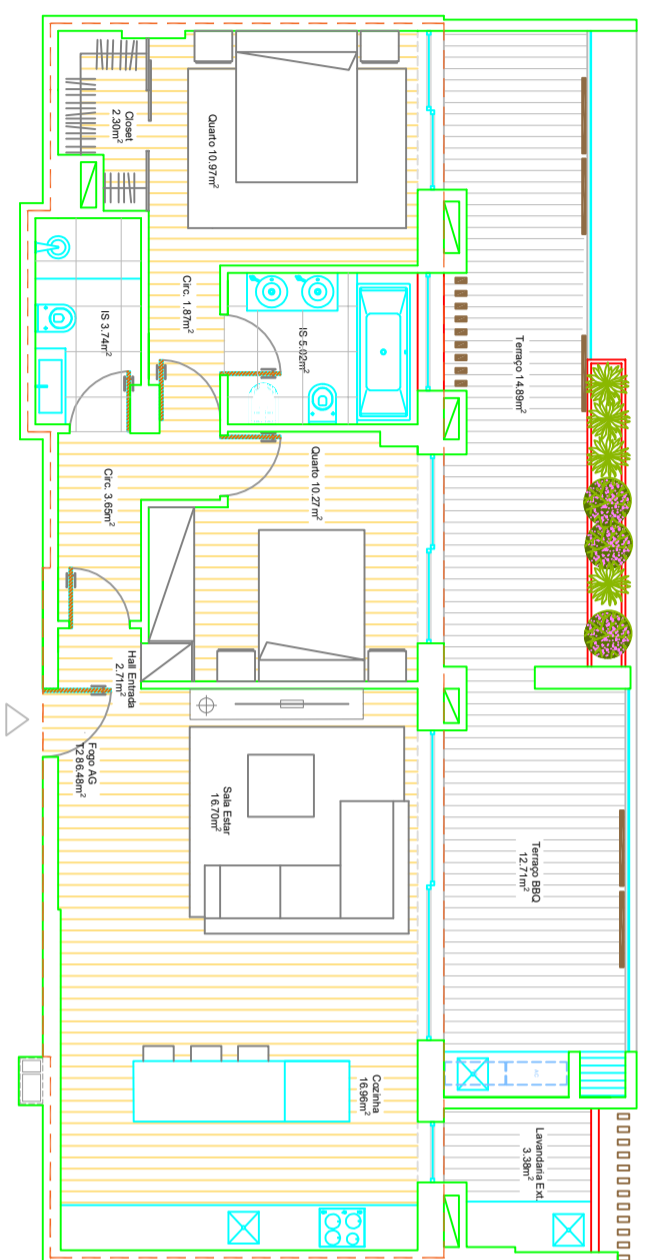

Fração AG - T2

EDIFÍCIO DE HABITAÇÃO PLURIFAMILIAR COM PISCINA	Propriedade horizontal
Requerente: Cornélio-Engenharia e Construção, Lda.	O r e s p o n s á v e l
Local: Horta das Figuras - Lote 34 Panasqueira - Faro	Eng.º João Afonso
PLANTA DA FRAÇÃO AG	
Novembro 2022	
1/200	