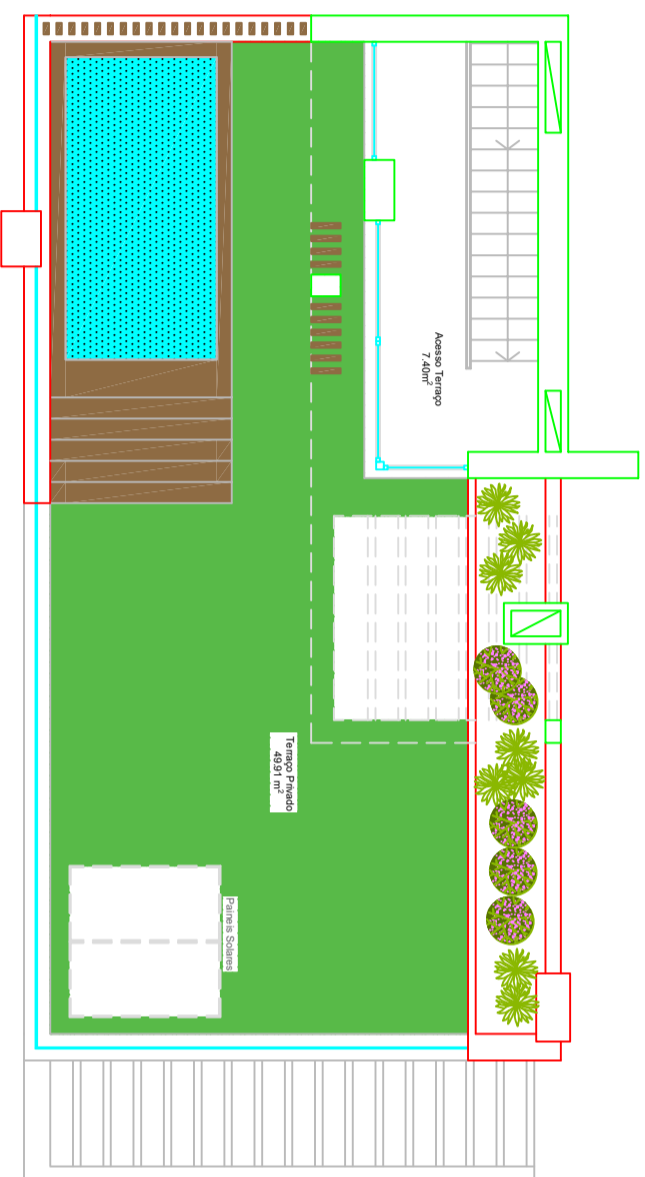

# Fração AJ - T4

<p><b>EDIFÍCIO DE HABITAÇÃO PLURIFAMILIAR COM PISCINA</b></p>		<p>Propriedade horizontal</p>
<p>Requerente: Cornélio-Engenharia e Construção, Lda.</p> <p>Local: Horta das Figuras - Lote 34 Paracqueira - Faro</p>	<p>Novembro 2022</p> <p>1/200</p>	<p>O responsável</p> <p>Eng.º João Afonso</p>
<p><b>PLANTA DA FRAÇÃO AJ</b></p>		