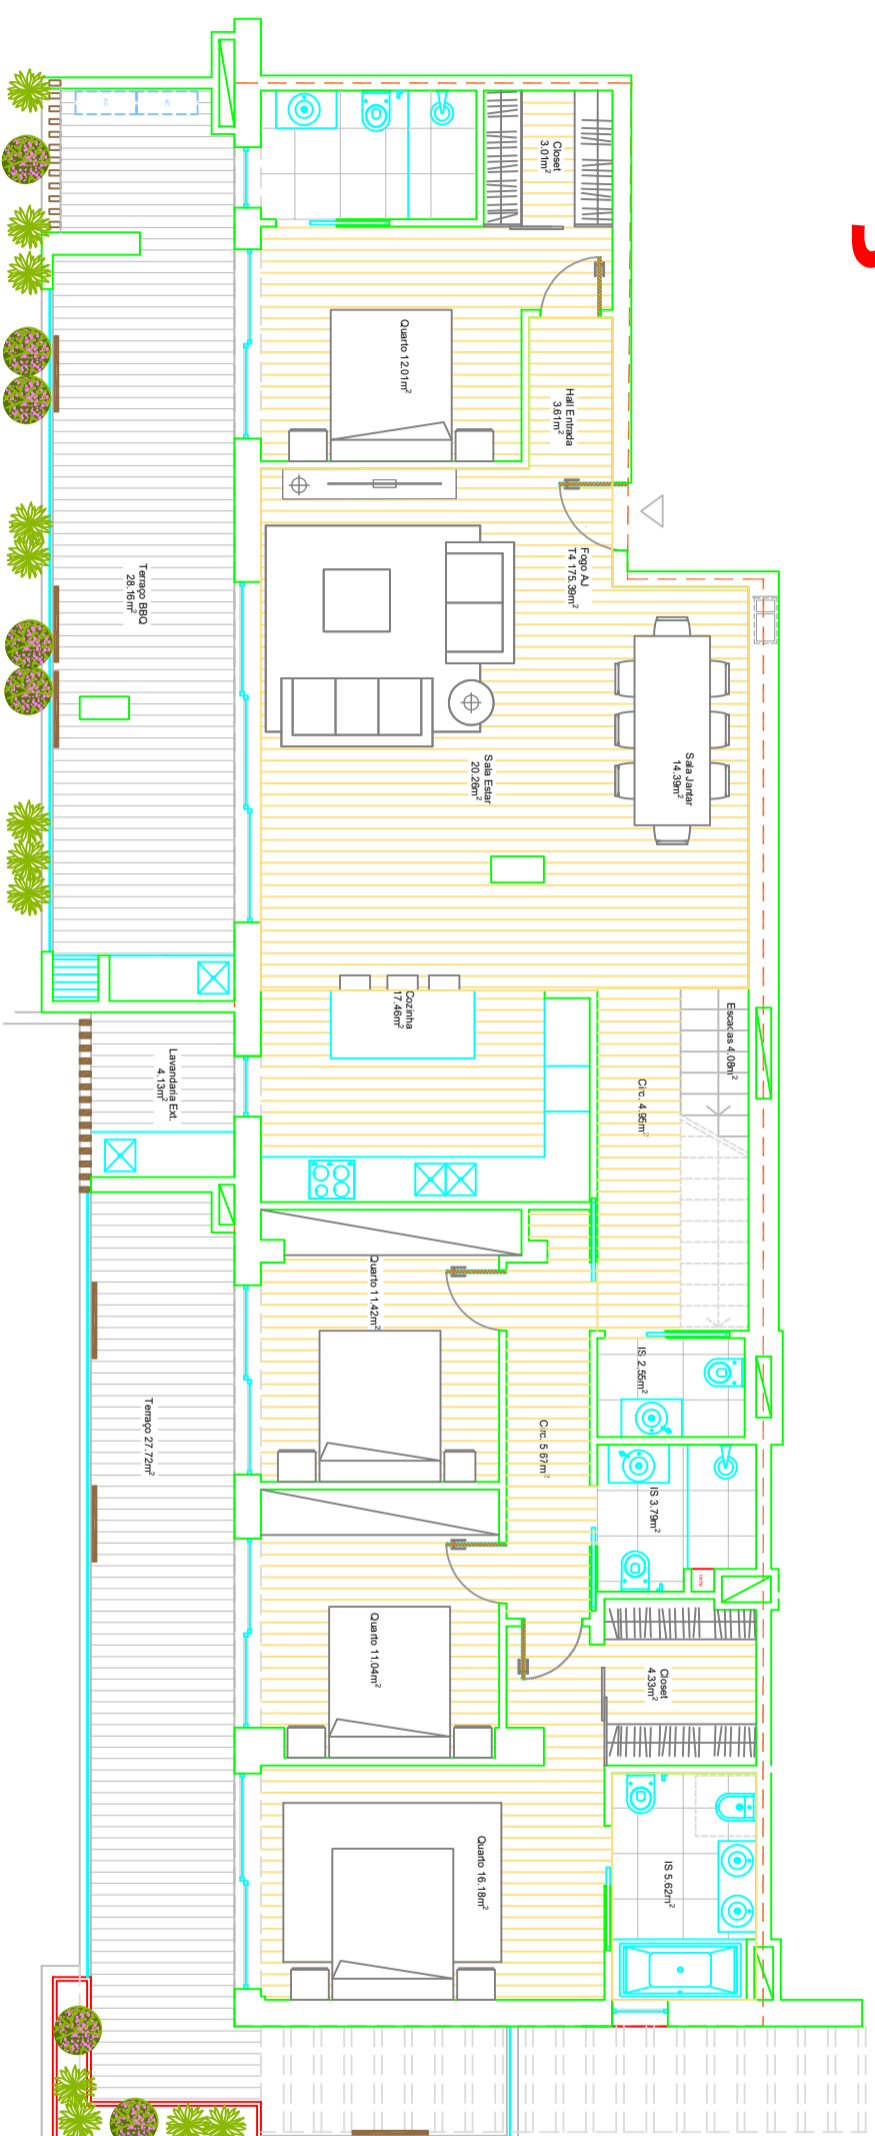

# Fração AJ - T4

<p><b>EDIFÍCIO DE HABITAÇÃO PLURIFAMILIAR COM PISCINA</b></p>		<p>Propriedade horizontal</p>
<p>Requerente: Cornélio-Engenharia e Construção, Lda.</p> <p>Local: Horta das Figuras - Lote 34 Paracqueira - Faro</p>	<p>Novembro 2022</p> <p>1/200</p>	<p>O responsável</p> <p>Eng.º João Afonso</p>
<p><b>PLANTA DA FRAÇÃO AJ</b></p>		