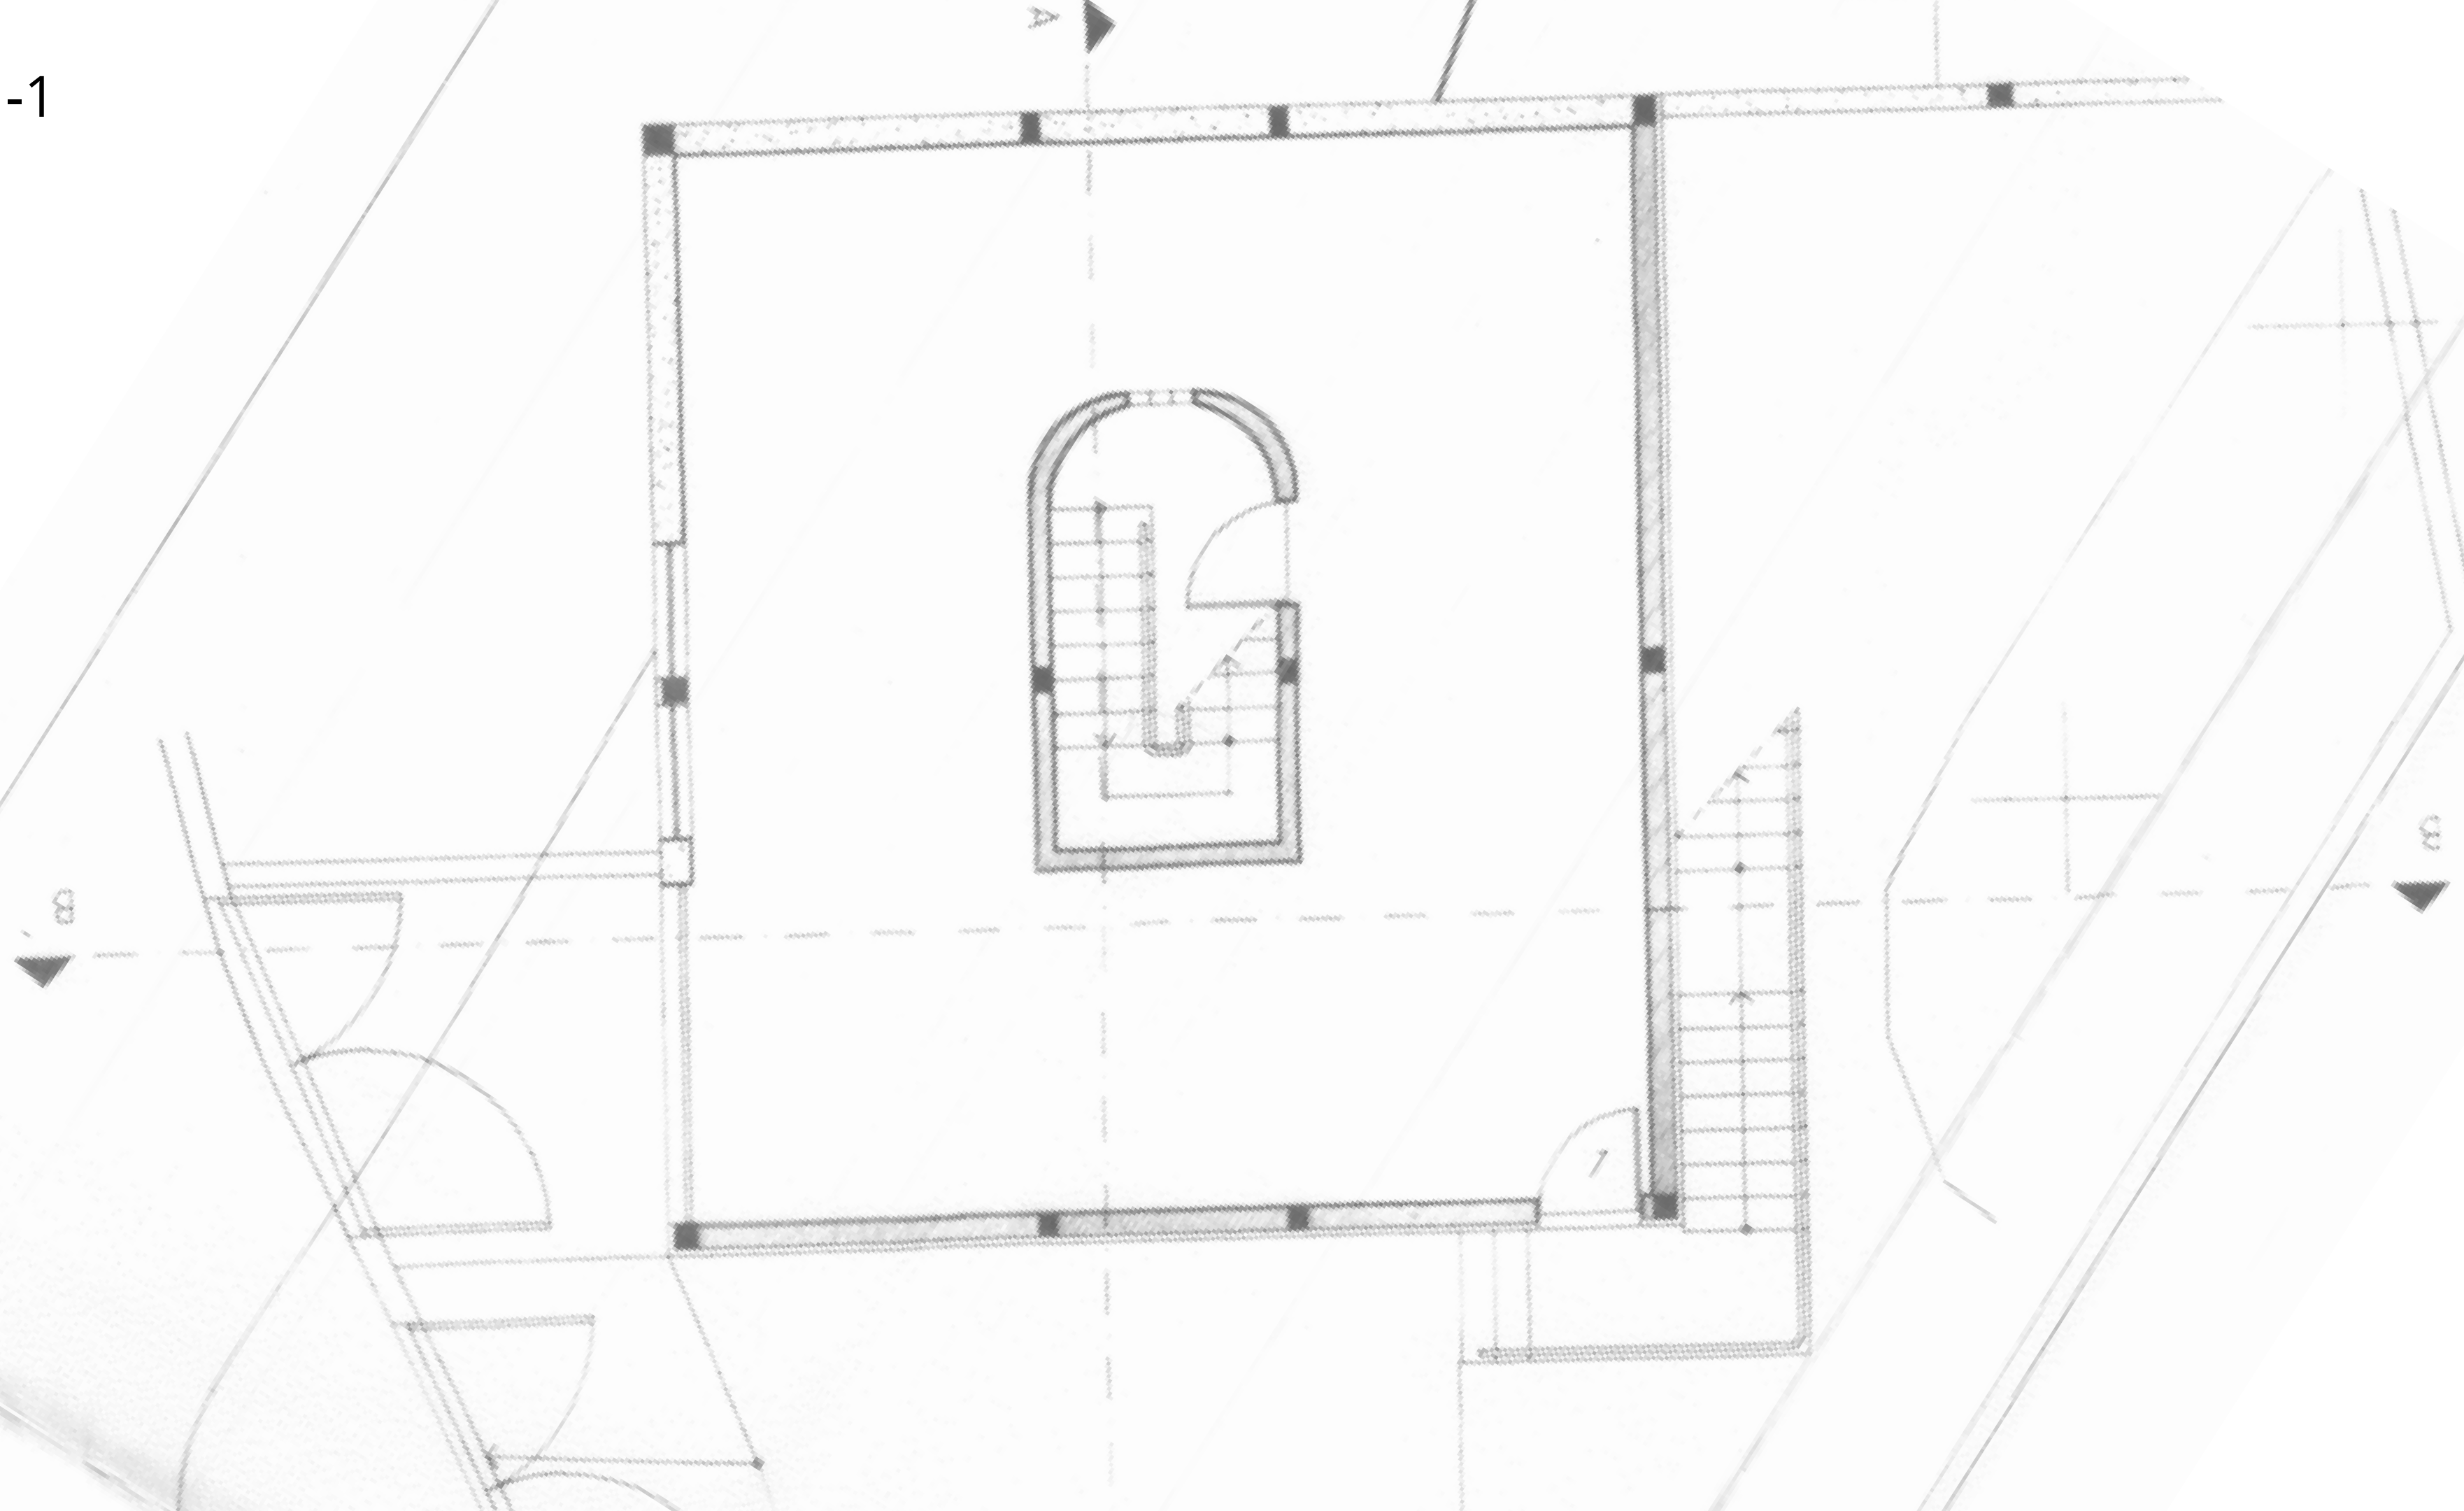

Piso 0

Rev.	Data	Designação	Des.
0	04.06.04	EMISSÃO INICIAL	J.L.R
1	16.08.04	TELAS FINAIS	J.L.R
2	22.04.05	ADITAMENTO	J.L.R
3	12.05.05	TELAS FINAIS	J.L.R

LEGENDA :

LOTE 28

Área do Lote	-----	299,00 m ²
Área de Implantação	-----	90,00 m ²

Piso -1

Piso 1